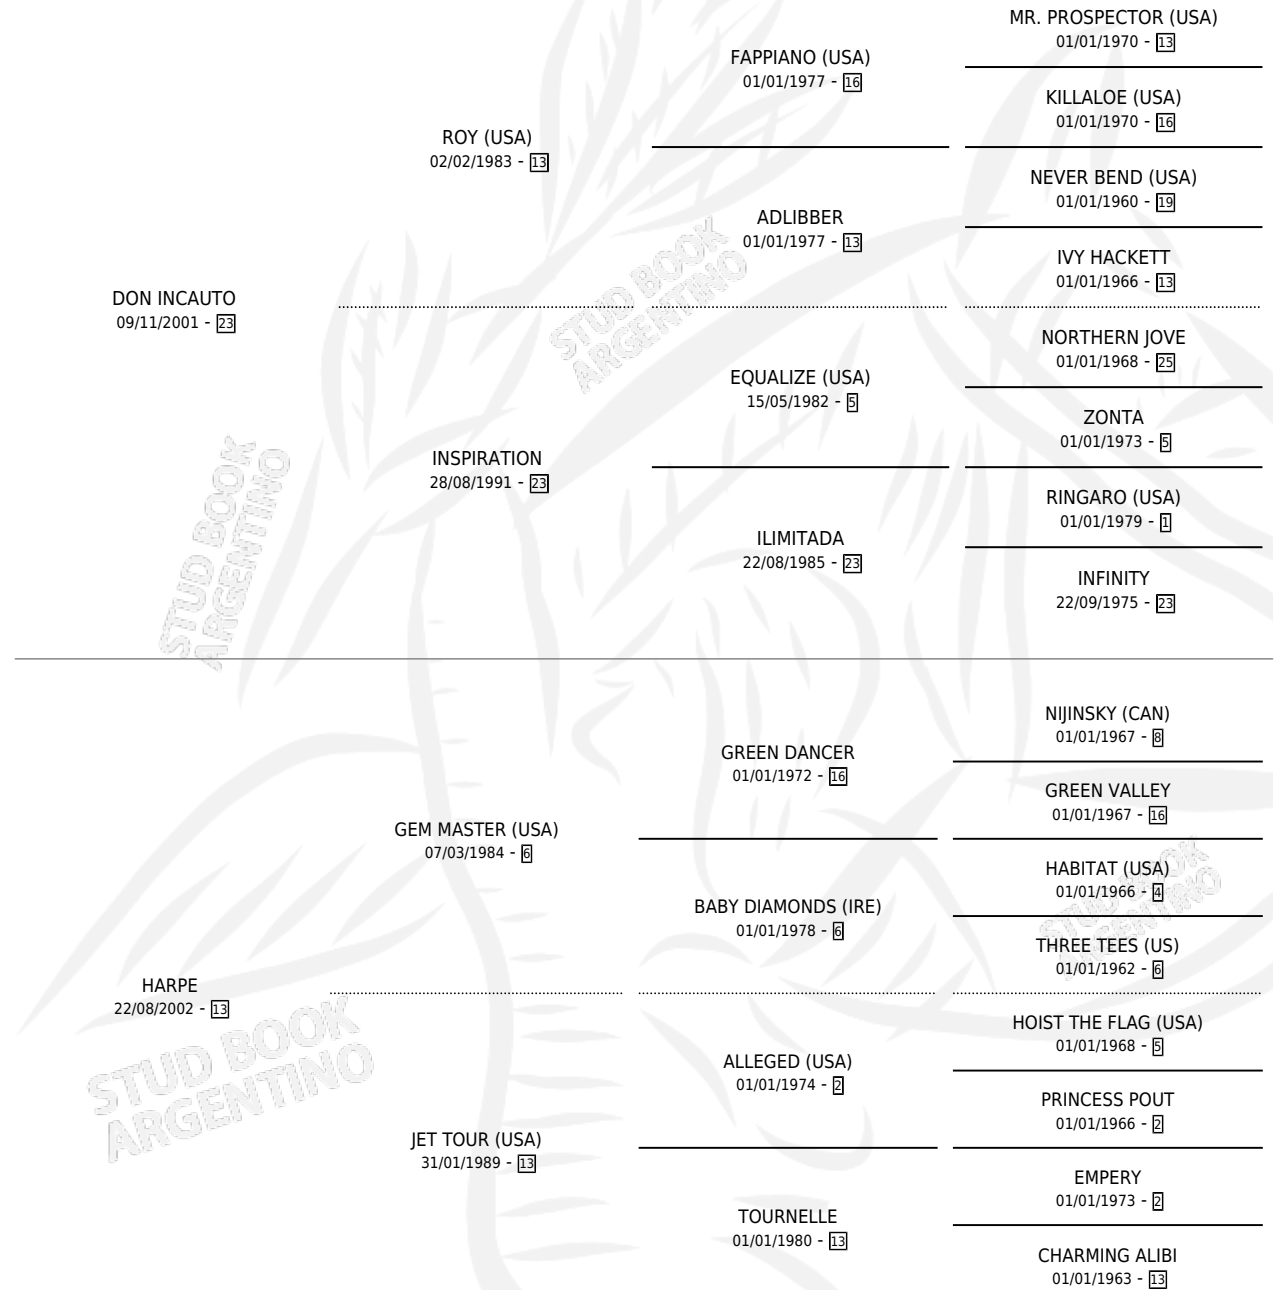

SEÑOR HARPE

por DON INCAUTO y HARPE por GEM MASTER (USA)

Argentina · Macho · Tordillo · SP · 26/09/2012
Familia 13-c · Volumen 41

ESTADO

TIPIFICACIÓN SANGUÍNEA	X
TIPIFICACIÓN POR ADN	✓
PASAPORTE	✓
IDENTIFICACIÓN POR MICROCHIP	✓
REPRODUCTOR	X

Lugar de nacimiento: Vadarkblar

Criador: Vadarkblar

PEDIGREE