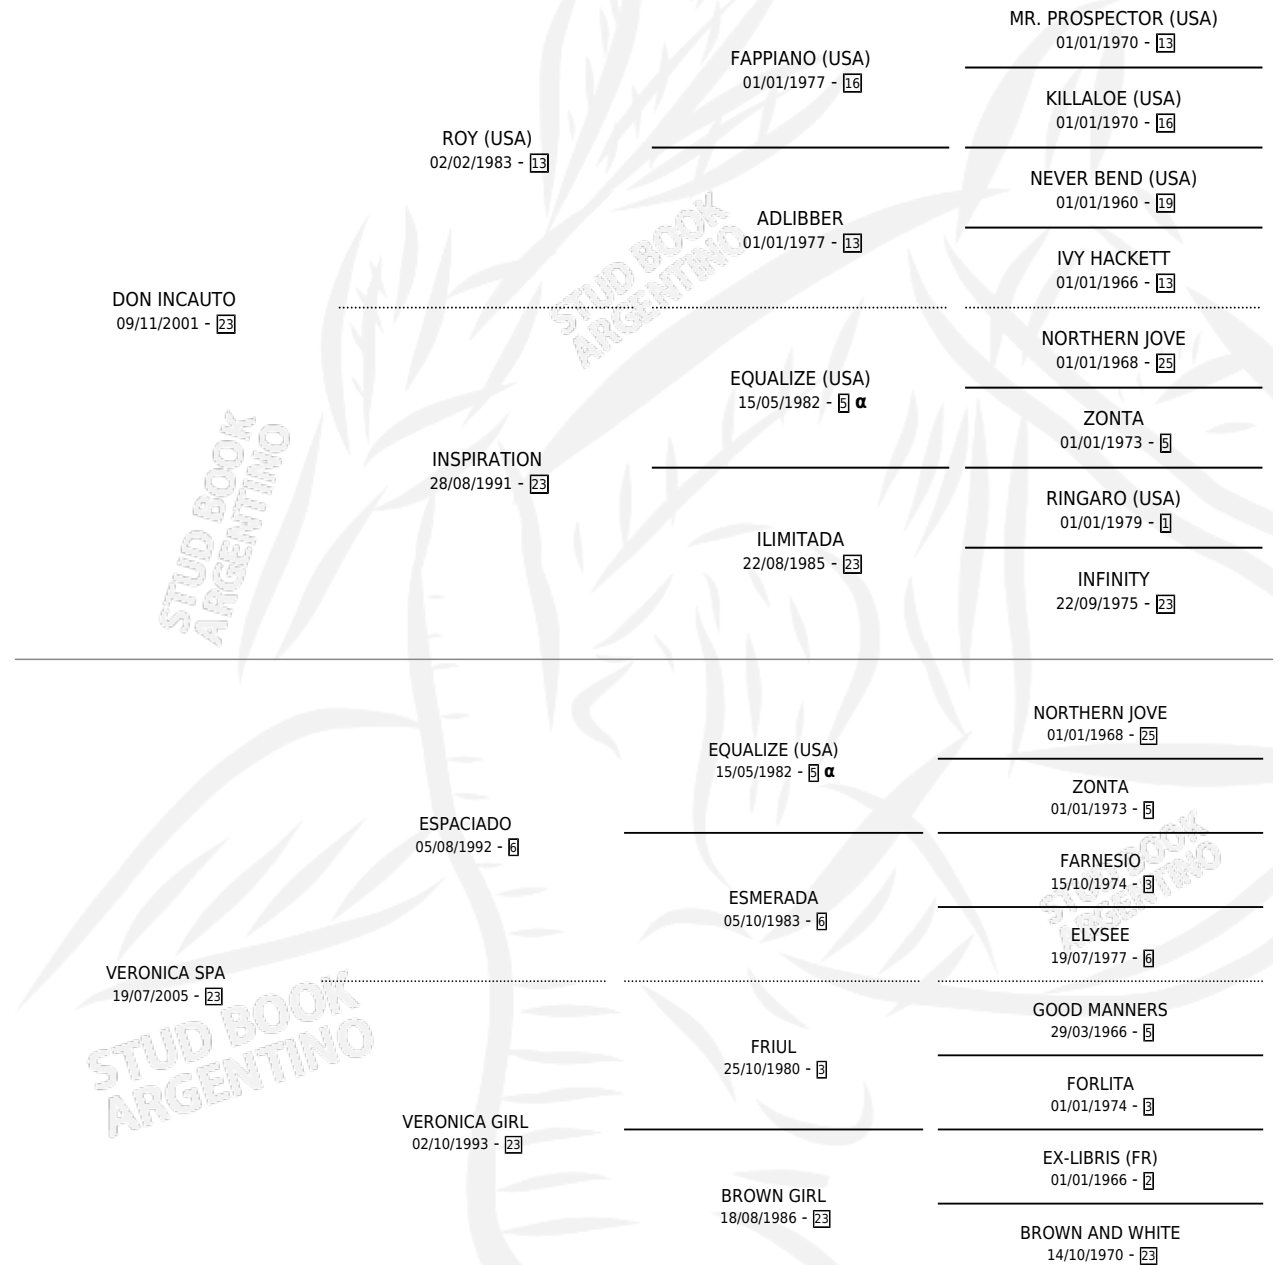

SEÑORA VEROSPA

por DON INCAUTO y VERONICA SPA por ESPACIADO

Argentina · Hembra · Alazan · SP · 24/09/2012
Familia 23-a · Volumen 41

ESTADO

TIPIFICACIÓN SANGUÍNEA	X
TIPIFICACIÓN POR ADN	✓
PASAPORTE	✓
IDENTIFICACIÓN POR MICROCHIP	✓
REPRODUCTOR	X

Lugar de nacimiento: Vadarkblar

Criador: Vadarkblar

PEDIGREE

INBREEDING : α

CAMPAÑA

Solo carreras oficiales de Argentina

POR EDAD

EDAD	CC	1°	2°	3°	4°	5°	NP	CLC	CLG	CLCG1	CLGG1	IMPORTE	GANANCIA / CC
2 AÑOS	1	0	0	0	1	0	0	0	0	0	0	\$10,900	\$10,900
3 AÑOS	5	1	0	2	0	0	2	0	0	0	0	\$139,680	\$27,936
4 AÑOS	3	0	0	0	0	1	2	0	0	0	0	\$5,328	\$1,776
TOTALES	9	1	0	2	1	1	4	0	0	0	0	\$155,908	\$17,323
%		11.1%	0.0%	22.2%	11.1%	11.1%	44.4%	0.0%	0.0%	0.0%	0.0%		

Ganadora en San Isidro - \$155,908, a los 3 años.

POR DISTANCIA

HIPODROMO	CC	1°	2°	3°	4°	5°	NP	CLC	CLG	CLCG1	CLGG1	IMPORTE
SAN ISIDRO	9	1	0	2	1	1	4	0	0	0	0	\$155,908
1400 MTS	6	0	0	1	1	1	3	0	0	0	0	\$37,828
1300 MTS	1	0	0	1	0	0	0	0	0	0	0	\$20,880
1200 MTS	2	1	0	0	0	0	1	0	0	0	0	\$97,200