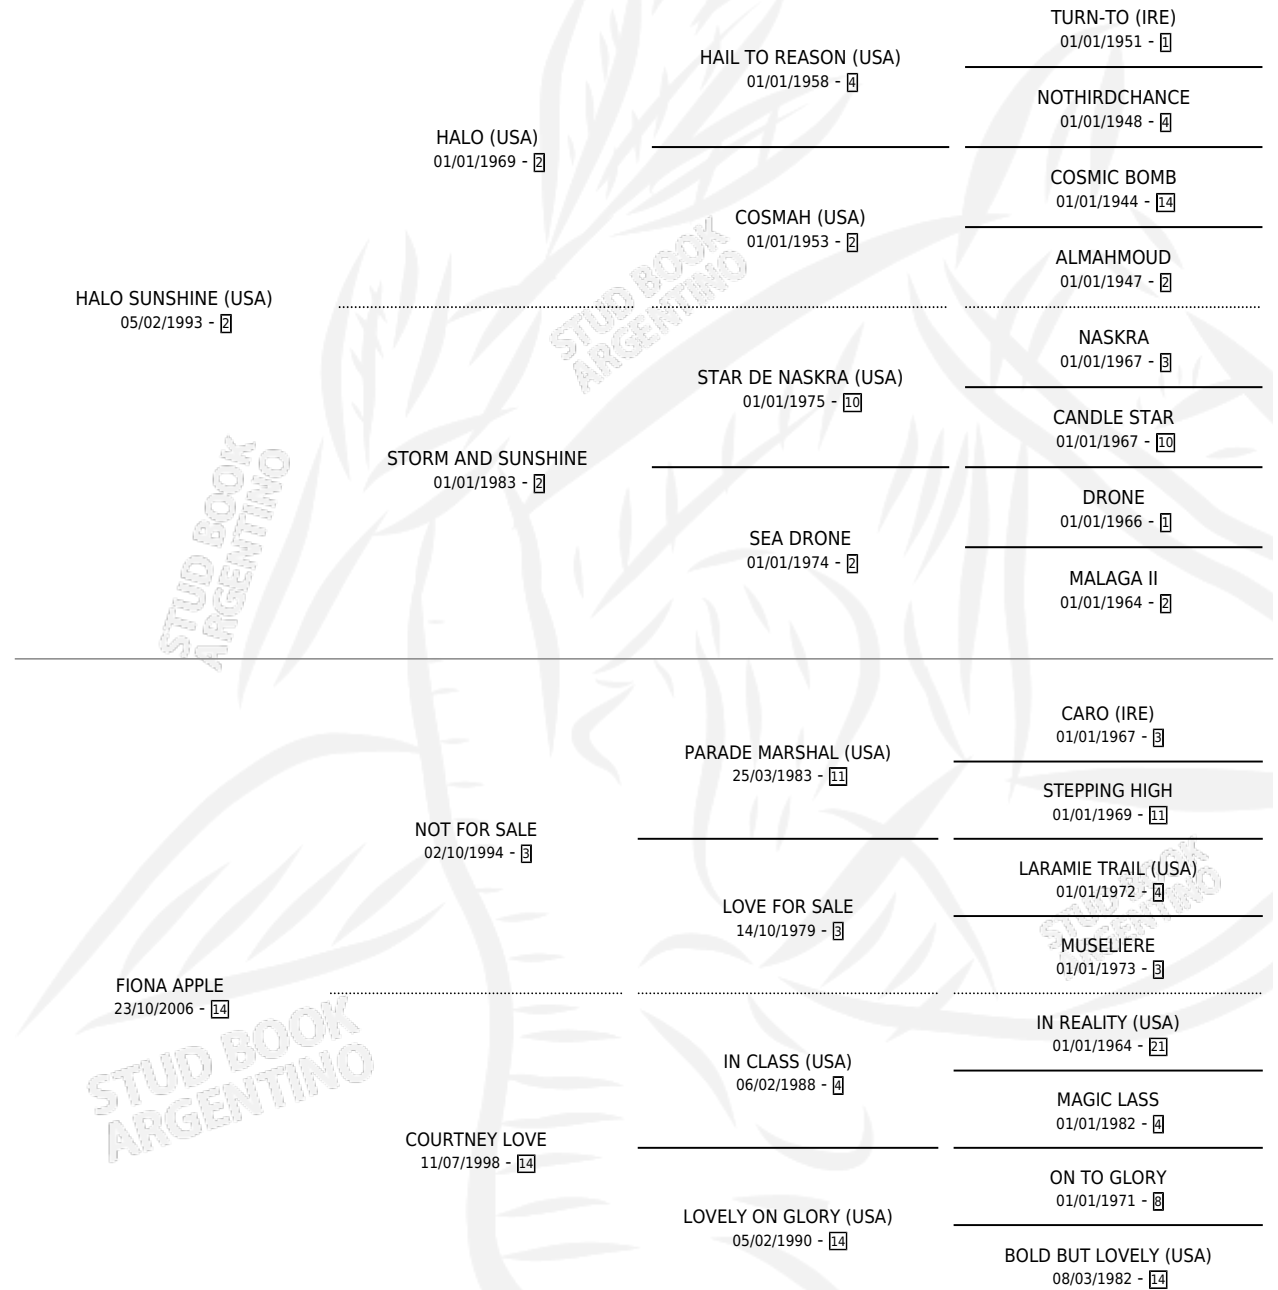

POWERFULL

por HALO SUNSHINE (USA) y FIONA APPLE por NOT FOR SALE

Argentina · Hembra · Zaino · SP · 23/09/2012
Familia 14-c · Volumen 41

ESTADO

TIPIFICACIÓN SANGUÍNEA	X
TIPIFICACIÓN POR ADN	X
PASAPORTE	X
IDENTIFICACIÓN POR MICROCHIP	X
REPRODUCTOR	X

Lugar de nacimiento: Las Cuatro Reinas
Criador: Balmaceda Edgardo Sergio

PEDIGREE

POWERFULL

Datos oficiales del Stud Book Argentino

Documento generado el 05/05/2026

studbook.org.ar