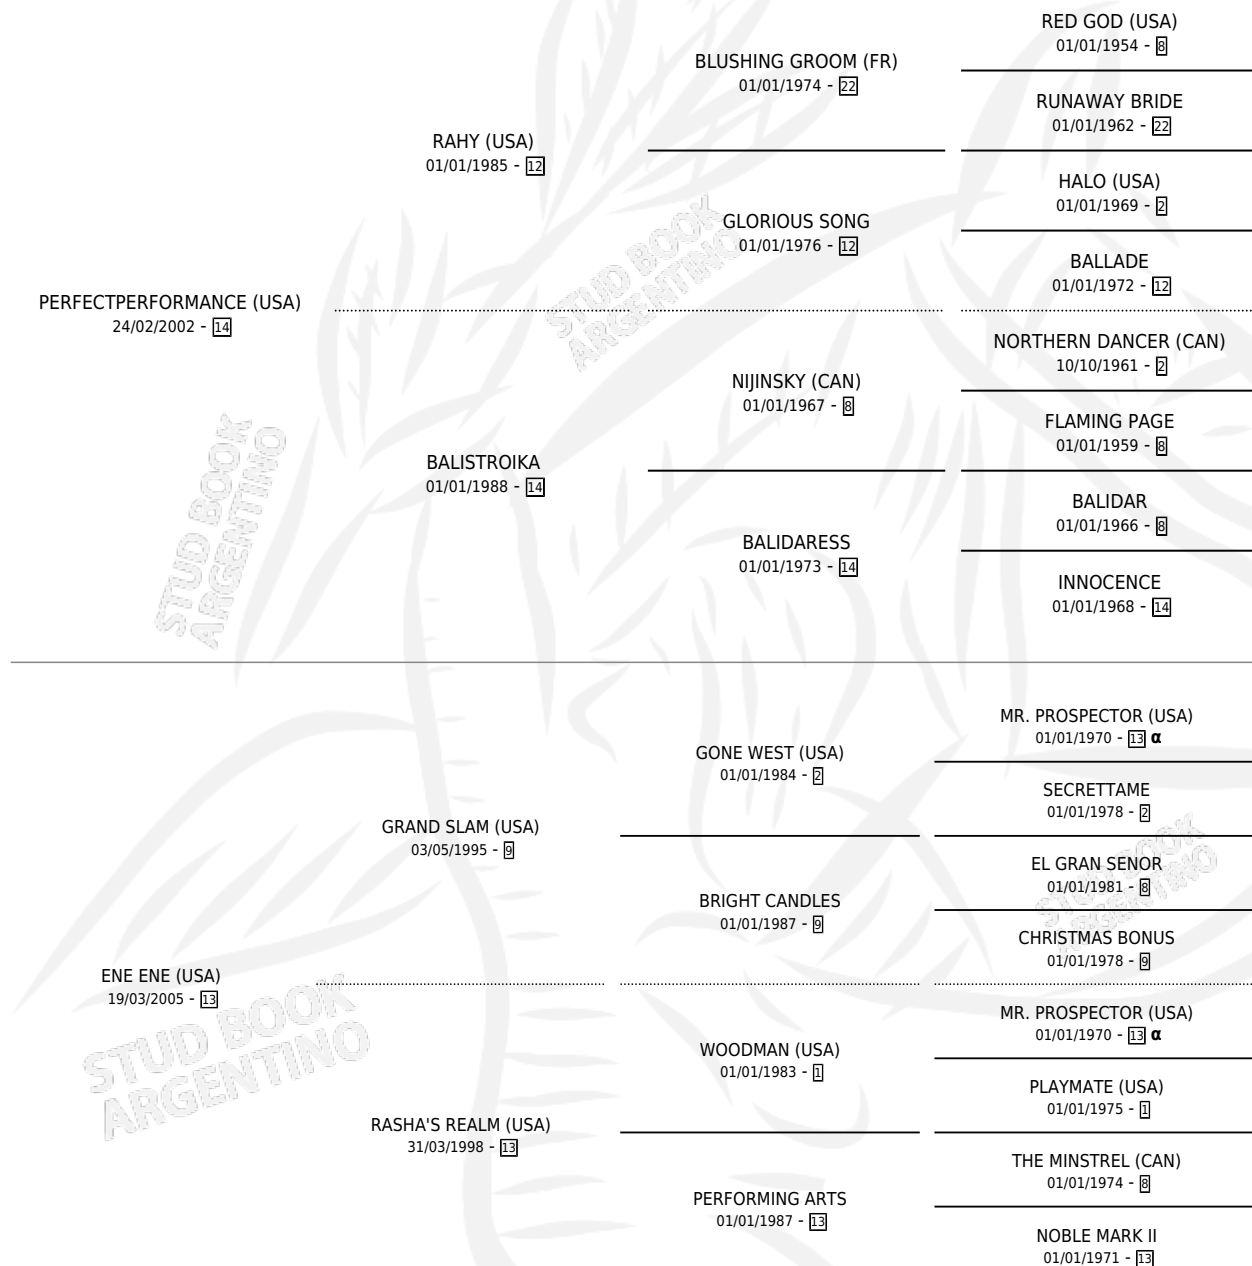

YOSEQUESI

por PERFECTPERFORMANCE (USA) y ENE ENE (USA) por
GRAND SLAM (USA)

Argentina · Macho · Zaino · SP · 24/09/2012
Familia 13-e · Volumen 41

ESTADO

TIPIFICACIÓN SANGUÍNEA	X
TIPIFICACIÓN POR ADN	✓
PASAPORTE	✓
IDENTIFICACIÓN POR MICROCHIP	✓
REPRODUCTOR	X

Lugar de nacimiento: De La Pomme
Criador: De La Pomme

PEDIGREE

INBREEDING : α

CAMPAÑA

Solo carreras oficiales de Argentina

POR EDAD

EDAD	CC	1°	2°	3°	4°	5°	NP	CLC	CLG	CLCG1	CLGG1	IMPORTE	GANANCIA / CC
2 AÑOS	3	0	0	0	0	1	2	0	0	0	0	\$4,900	\$1,633
3 AÑOS	2	0	2	0	0	0	0	0	0	0	0	\$59,500	\$29,750
4 AÑOS	4	1	0	0	2	0	1	0	0	0	0	\$110,776	\$27,694
6 AÑOS	3	1	2	0	0	0	0	0	0	0	0	\$72,960	\$24,320
TOTALES	12	2	4	0	2	1	3	0	0	0	0	\$248,136	\$20,678
%		16.7%	33.3%	0.0%	16.7%	8.3%	25.0%	0.0%	0.0%	0.0%	0.0%		

Ganador de 2 carreras en Palermo y La Plata - \$248,136, a los 4 y 6 años.

POR DISTANCIA

HIPODROMO	CC	1°	2°	3°	4°	5°	NP	CLC	CLG	CLCG1	CLGG1	IMPORTE
LA PLATA	4	1	2	0	0	0	1	0	0	0	0	\$77,360
1100 MTS	2	1	1	0	0	0	0	0	0	0	0	\$59,280
1000 MTS	1	0	1	0	0	0	0	0	0	0	0	\$13,680
1500 MTS	1	0	0	0	0	0	1	0	0	0	0	\$4,400
PALERMO	4	1	2	0	1	0	0	0	0	0	0	\$154,500
1600 MTS	1	0	0	0	1	0	0	0	0	0	0	\$10,000
1400 MTS	3	1	2	0	0	0	0	0	0	0	0	\$144,500
SAN ISIDRO	4	0	0	0	1	1	2	0	0	0	0	\$16,276
1600 MTS	2	0	0	0	1	0	1	0	0	0	0	\$11,376
1400 MTS	1	0	0	0	0	0	1	0	0	0	0	\$0
1200 MTS	1	0	0	0	0	1	0	0	0	0	0	\$4,900