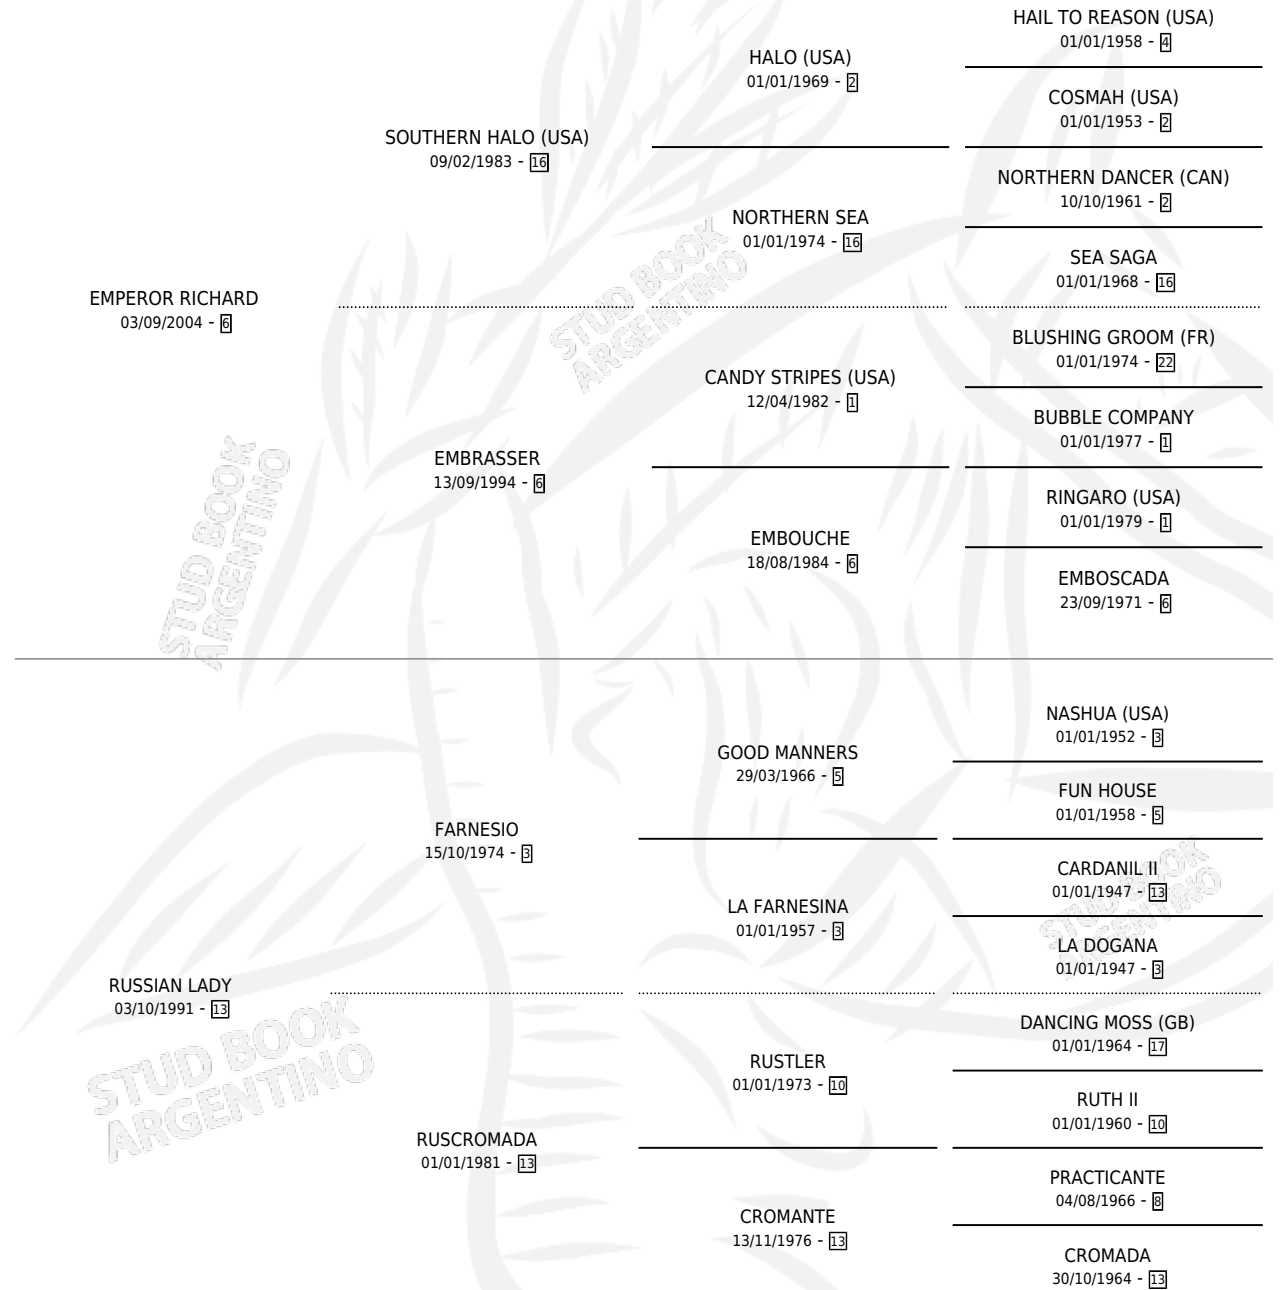

RAFFLER

por **EMPEROR RICHARD** y **RUSSIAN LADY** por **FARNESIO**

Argentina · Macho · Zaino · SP · 20/09/2012
Familia 13-e · Volumen 41

ESTADO

TIPIFICACIÓN SANGUÍNEA	X
TIPIFICACIÓN POR ADN	✓
PASAPORTE	X
IDENTIFICACIÓN POR MICROCHIP	✓
REPRODUCTOR	X

Lugar de nacimiento: Avourneen

Criador: Avourneen

PEDIGREE