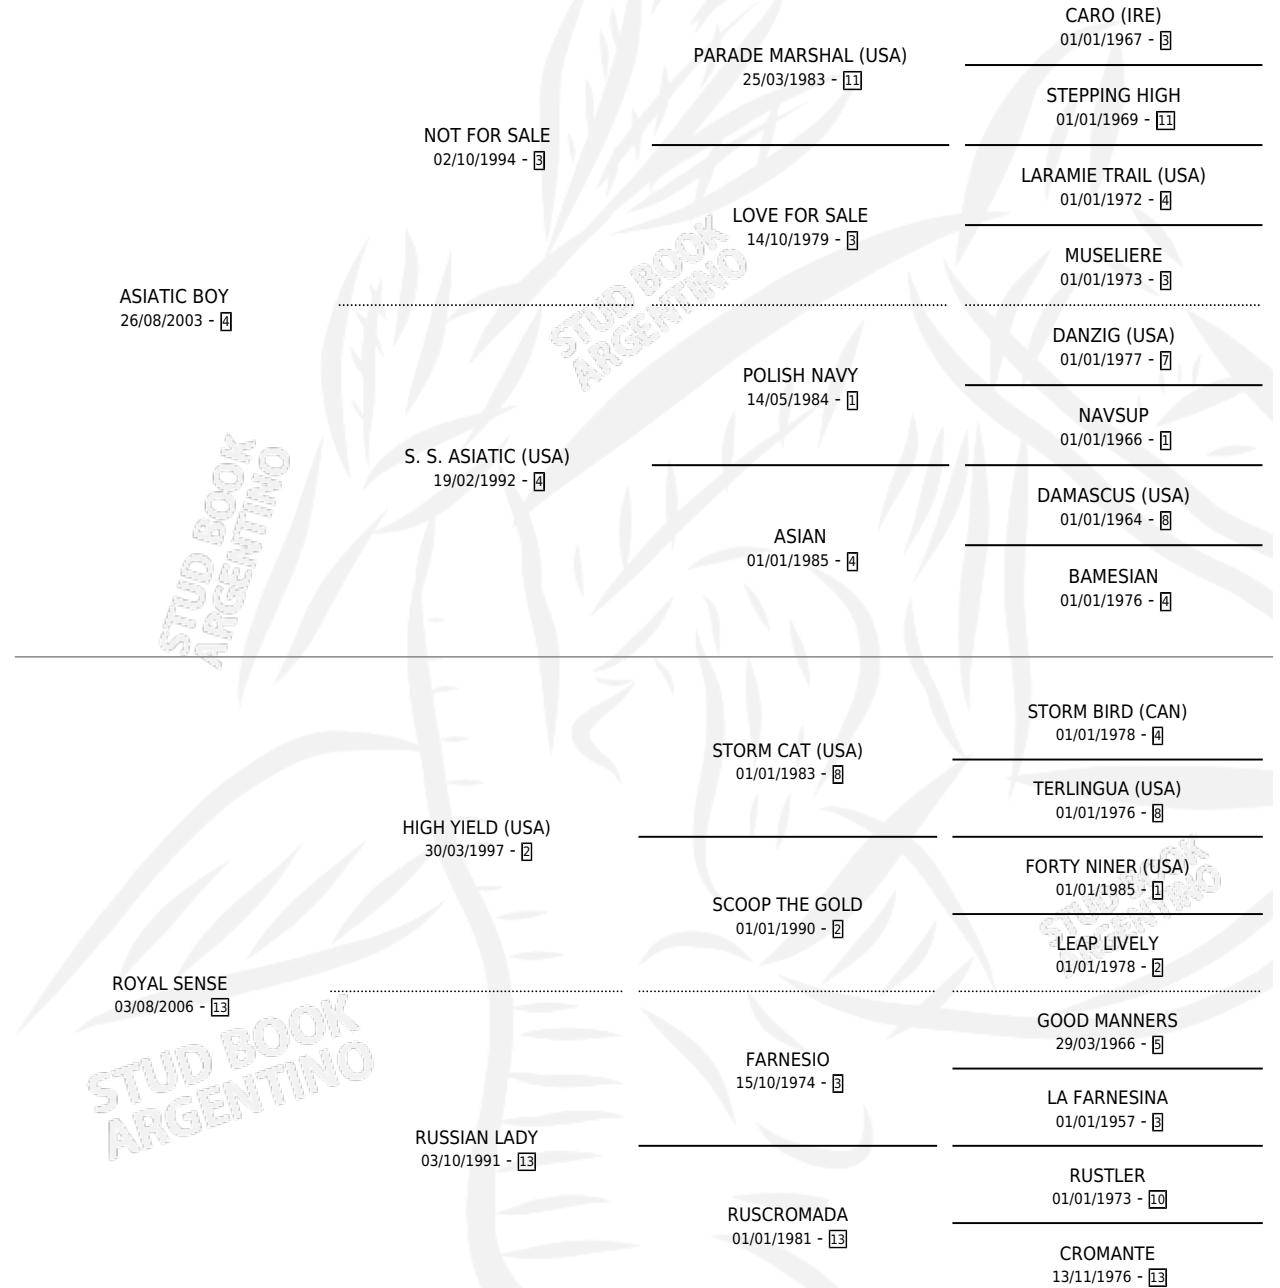

REY EGIPCIO

por ASIATIC BOY y ROYAL SENSE por HIGH YIELD (USA)

Argentina · Macho · Zaino Colorado · SP · 21/09/2012
Familia 13-e · Volumen 41

ESTADO

TIPIFICACIÓN SANGUÍNEA	X
TIPIFICACIÓN POR ADN	✓
PASAPORTE	X
IDENTIFICACIÓN POR MICROCHIP	✓
REPRODUCTOR	X

Lugar de nacimiento: Avourneen

Criador: Avourneen

PEDIGREE

REY EGIPCIO

Datos oficiales del Stud Book Argentino

Documento generado el 08/05/2026

studbook.org.ar