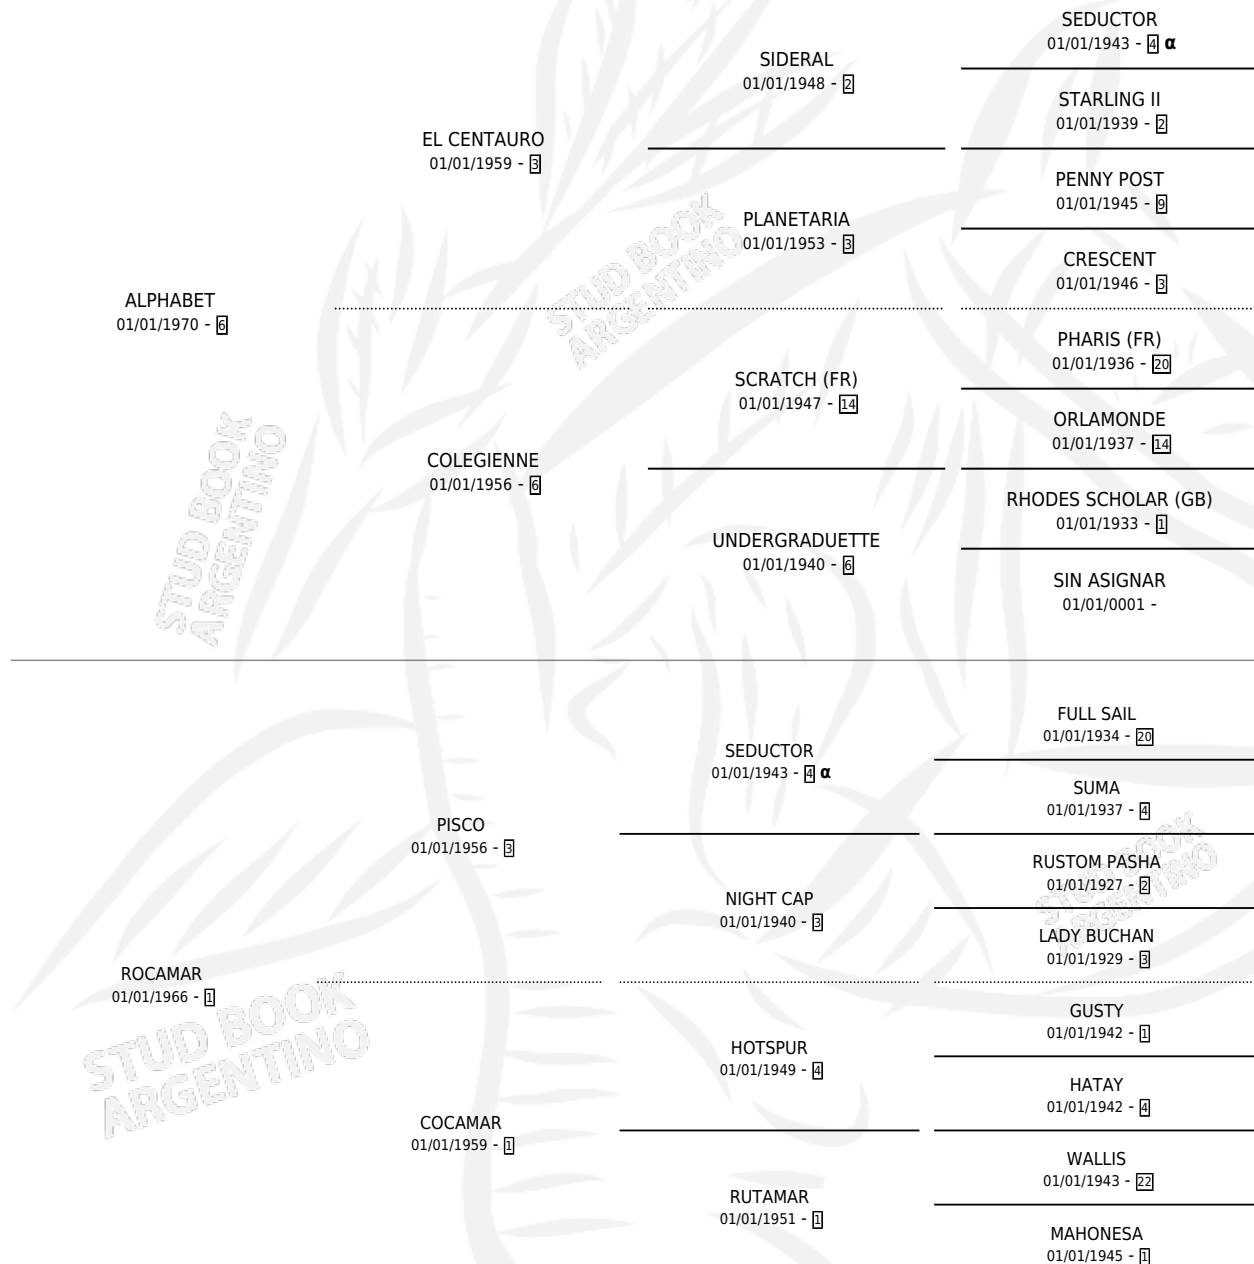

# BUSCAMAR

por ALPHABET y ROCAMAR por PISCO

Argentina · Macho · No Consigna · SP · 01/01/1976  
Familia 1-o · Volumen 29

## ESTADO

TIPIFICACIÓN SANGUÍNEA	X
TIPIFICACIÓN POR ADN	X
PASAPORTE	X
IDENTIFICACIÓN POR MICROCHIP	X
REPRODUCTOR	X

**Lugar de nacimiento:** Campo particular

**Criador:** Sin dato

## PEDIGREE

INBREEDING :  $\alpha$