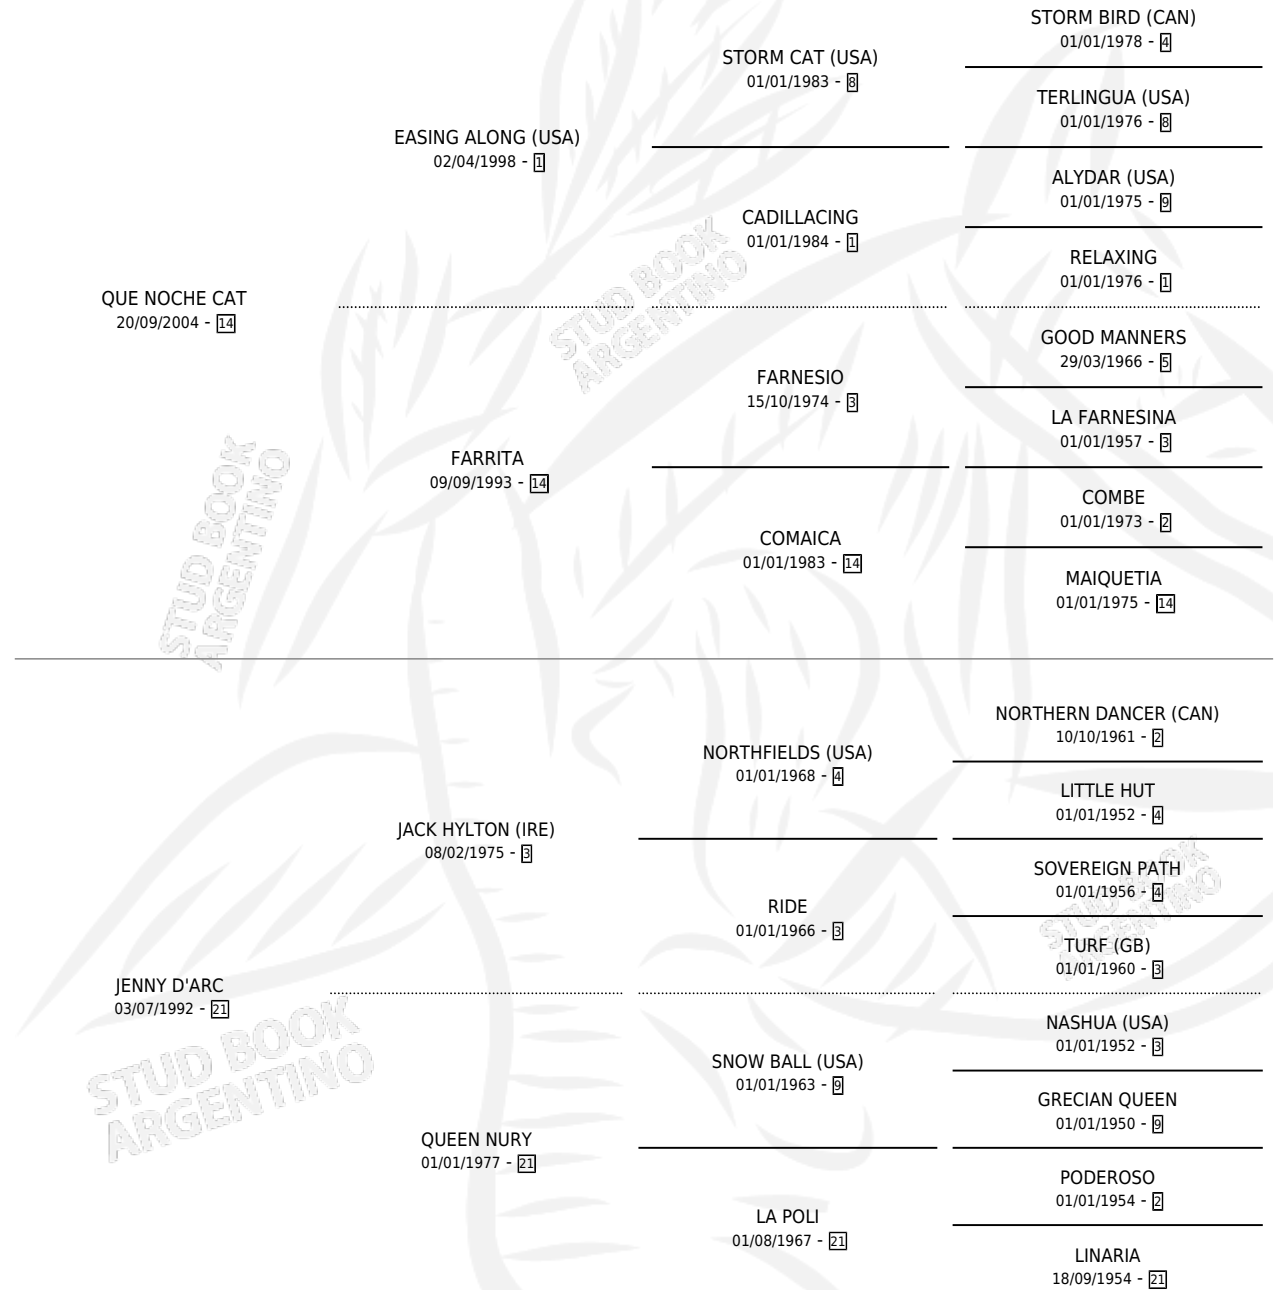

CAPRICHOSA CAT

por QUE NOCHE CAT y JENNY D'ARC por JACK HYLTON (IRE)

Argentina · Hembra · Alazan · SP · 10/10/2012
Familia 21 · Volumen 41

ESTADO

TIPIFICACIÓN SANGUÍNEA	X
TIPIFICACIÓN POR ADN	✓
PASAPORTE	✓
IDENTIFICACIÓN POR MICROCHIP	✓
REPRODUCTOR	✓

Lugar de nacimiento: Haras Y Stud Vengador
Criador: Kuhm Hector Ruben

PEDIGREE

CAMPAÑA

Solo carreras oficiales de Argentina

POR EDAD

EDAD	CC	1°	2°	3°	4°	5°	NP	CLC	CLG	CLCG1	CLGG1	IMPORTE	GANANCIA / CC
4 AÑOS	4	0	0	0	0	0	4	0	0	0	0	\$0	\$0
6 AÑOS	2	0	0	0	0	0	2	0	0	0	0	\$0	\$0
TOTALES	6	0	0	0	0	0	6	0	0	0	0	\$0	\$0
%		0.0%	0.0%	0.0%	0.0%	0.0%	100%	0.0%	0.0%	0.0%	0.0%		