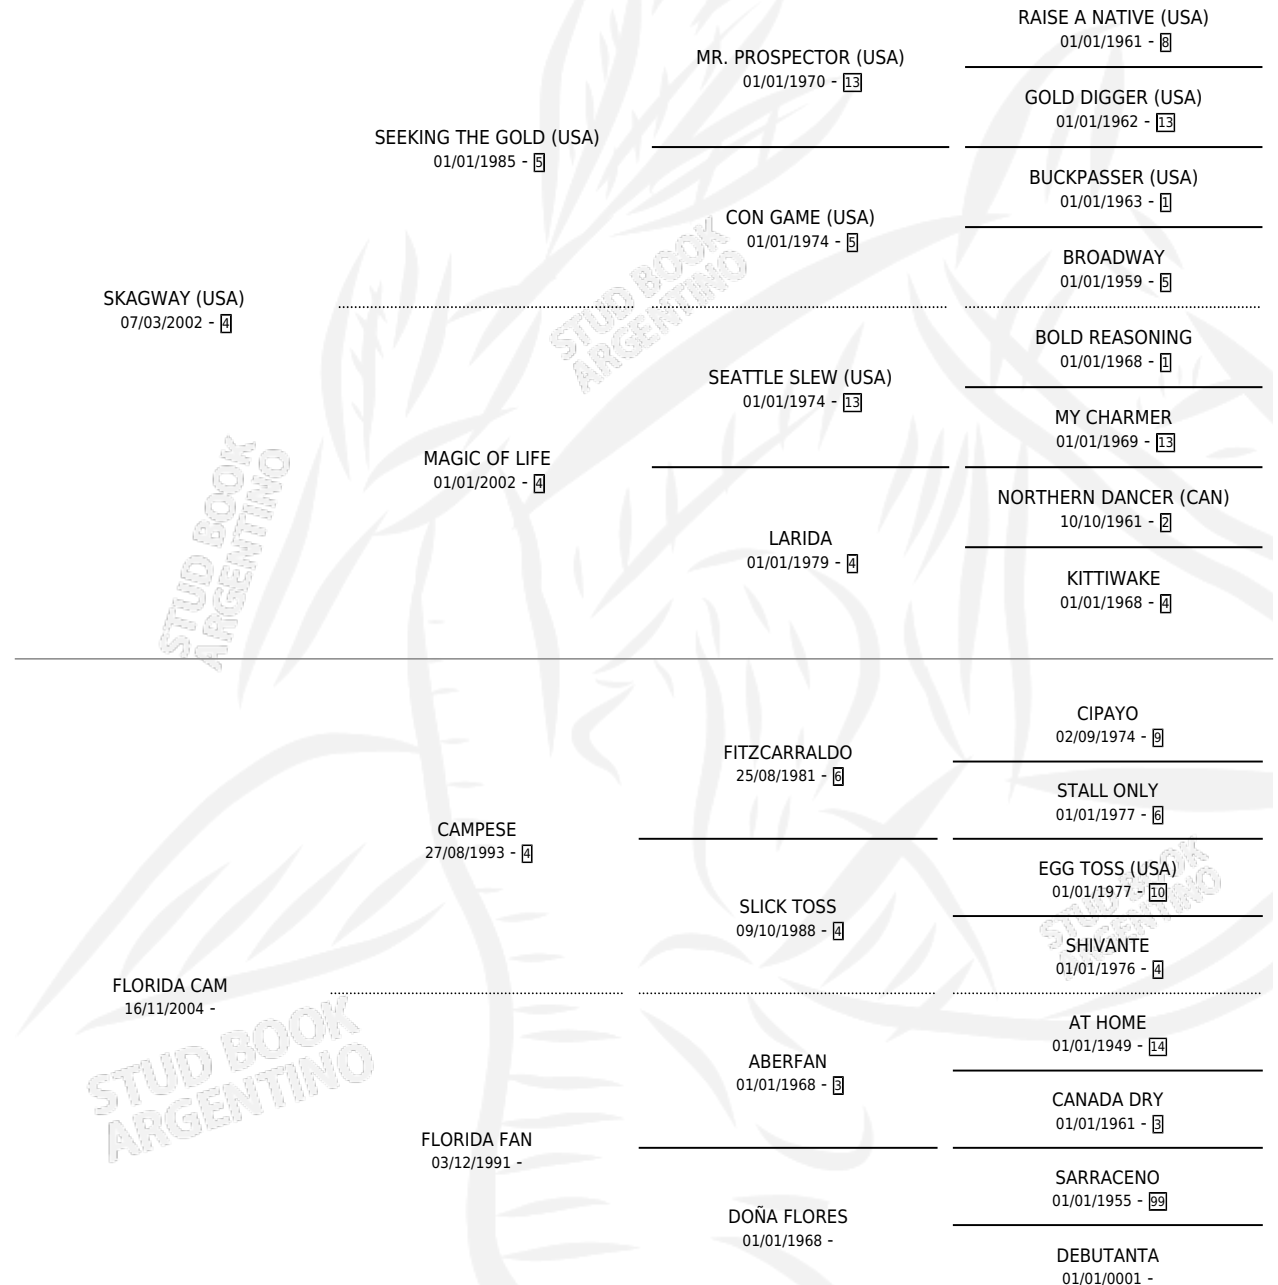

JARDINERA WAY

por SKAGWAY (USA) y FLORIDA CAM por CAMPESE

Argentina · Hembra · Zaino · SP · 26/09/2012
Familia · Volumen 41

ESTADO

TIPIFICACIÓN SANGUÍNEA	X
TIPIFICACIÓN POR ADN	✓
PASAPORTE	✓
IDENTIFICACIÓN POR MICROCHIP	✓
REPRODUCTOR	✓

Lugar de nacimiento: Los Prados

Criador: Sin dato

PEDIGREE