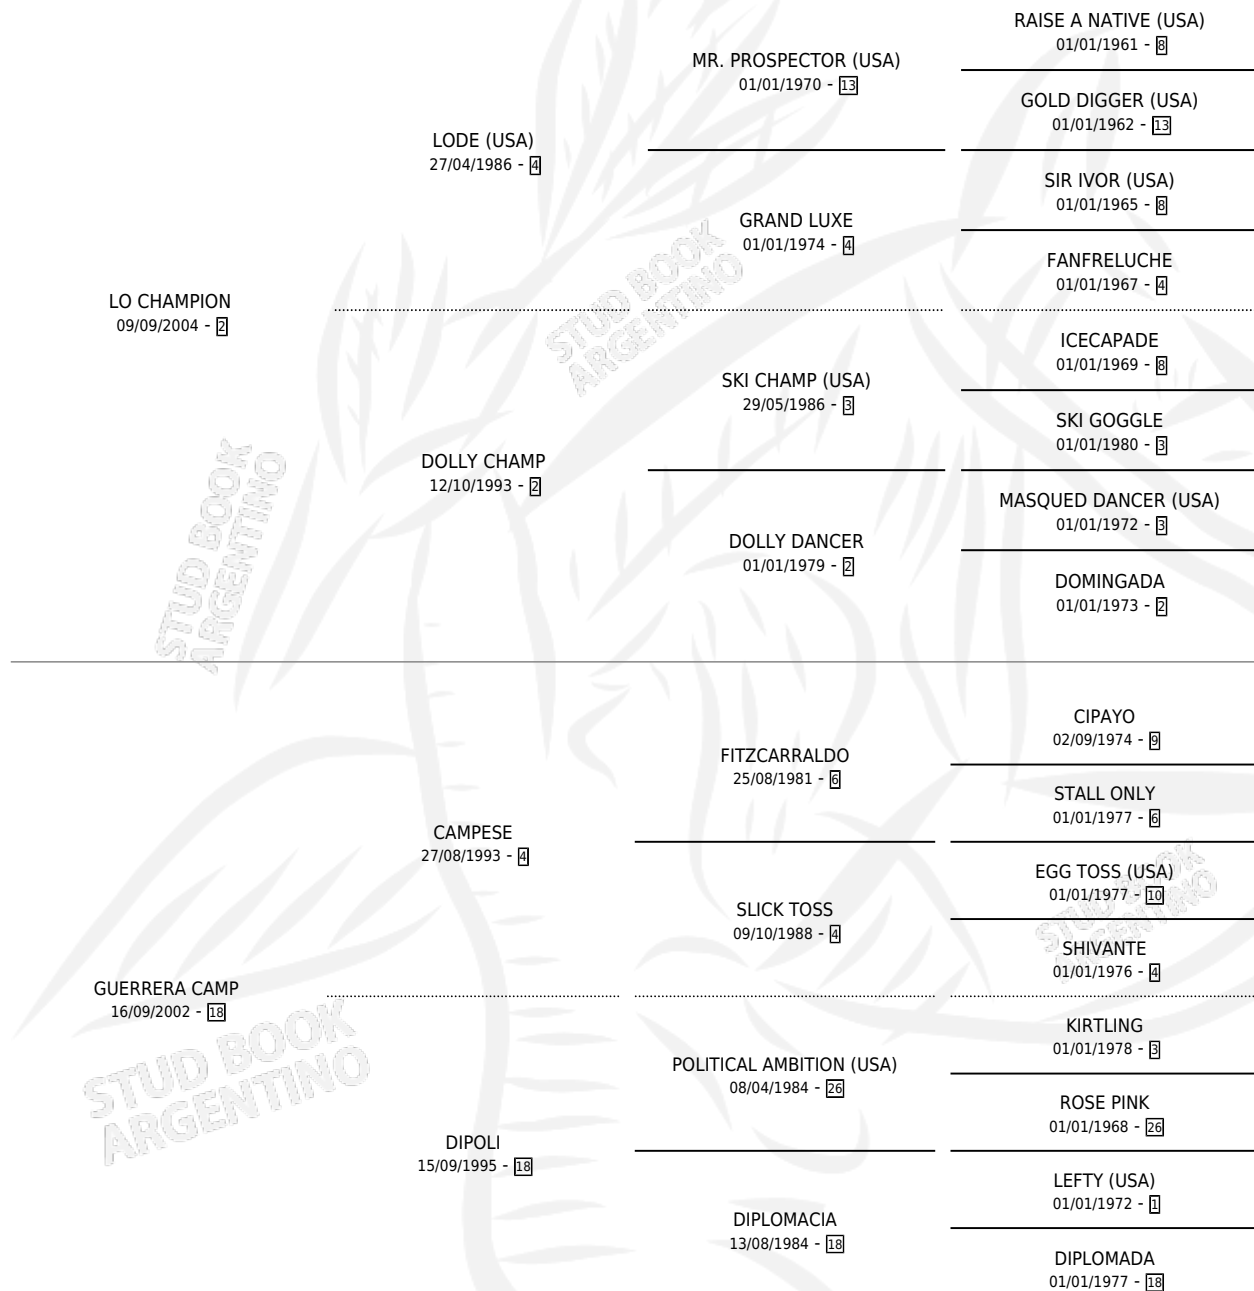

LOREN CHAMPION

por LO CHAMPION y GUERRERA CAMP por CAMPESE

Argentina · Macho · Tordillo · SP · 09/10/2012
Familia 18-a · Volumen 41

ESTADO

TIPIFICACIÓN SANGUÍNEA	X
TIPIFICACIÓN POR ADN	✓
PASAPORTE	✓
IDENTIFICACIÓN POR MICROCHIP	✓
REPRODUCTOR	X

Lugar de nacimiento: La Rosada

Criador: Azaro Jose Raul

PEDIGREE

CAMPAÑA

Solo carreras oficiales de Argentina

POR EDAD

EDAD	CC	1°	2°	3°	4°	5°	NP	CLC	CLG	CLCG1	CLGG1	IMPORTE	GANANCIA / CC
4 AÑOS	2	0	1	0	0	0	1	0	0	0	0	\$26,600	\$13,300
5 AÑOS	4	1	0	0	1	0	2	0	0	0	0	\$71,840	\$17,960
6 AÑOS	2	0	0	1	0	0	1	0	0	0	0	\$15,400	\$7,700
8 AÑOS	1	0	0	0	0	0	1	0	0	0	0	\$0	\$0
TOTALES	9	1	1	1	1	0	5	0	0	0	0	\$113,840	\$12,649
%		11.1%	11.1%	11.1%	11.1%	0.0%	55.6%	0.0%	0.0%	0.0%	0.0%		

Ganador en La Plata - \$113,840, a los 5 años.

POR DISTANCIA

HIPODROMO	CC	1°	2°	3°	4°	5°	NP	CLC	CLG	CLCG1	CLGG1	IMPORTE
PALERMO	3	0	0	0	0	0	3	0	0	0	0	\$0
1000 MTS	3	0	0	0	0	0	3	0	0	0	0	\$0
LA PLATA	3	1	0	1	0	0	1	0	0	0	0	\$80,400
1000 MTS	3	1	0	1	0	0	1	0	0	0	0	\$80,400
SAN ISIDRO	3	0	1	0	1	0	1	0	0	0	0	\$33,440
1100 MTS	1	0	0	0	1	0	0	0	0	0	0	\$6,840
1200 MTS	1	0	0	0	0	0	1	0	0	0	0	\$0
1000 MTS	1	0	1	0	0	0	0	0	0	0	0	\$26,600