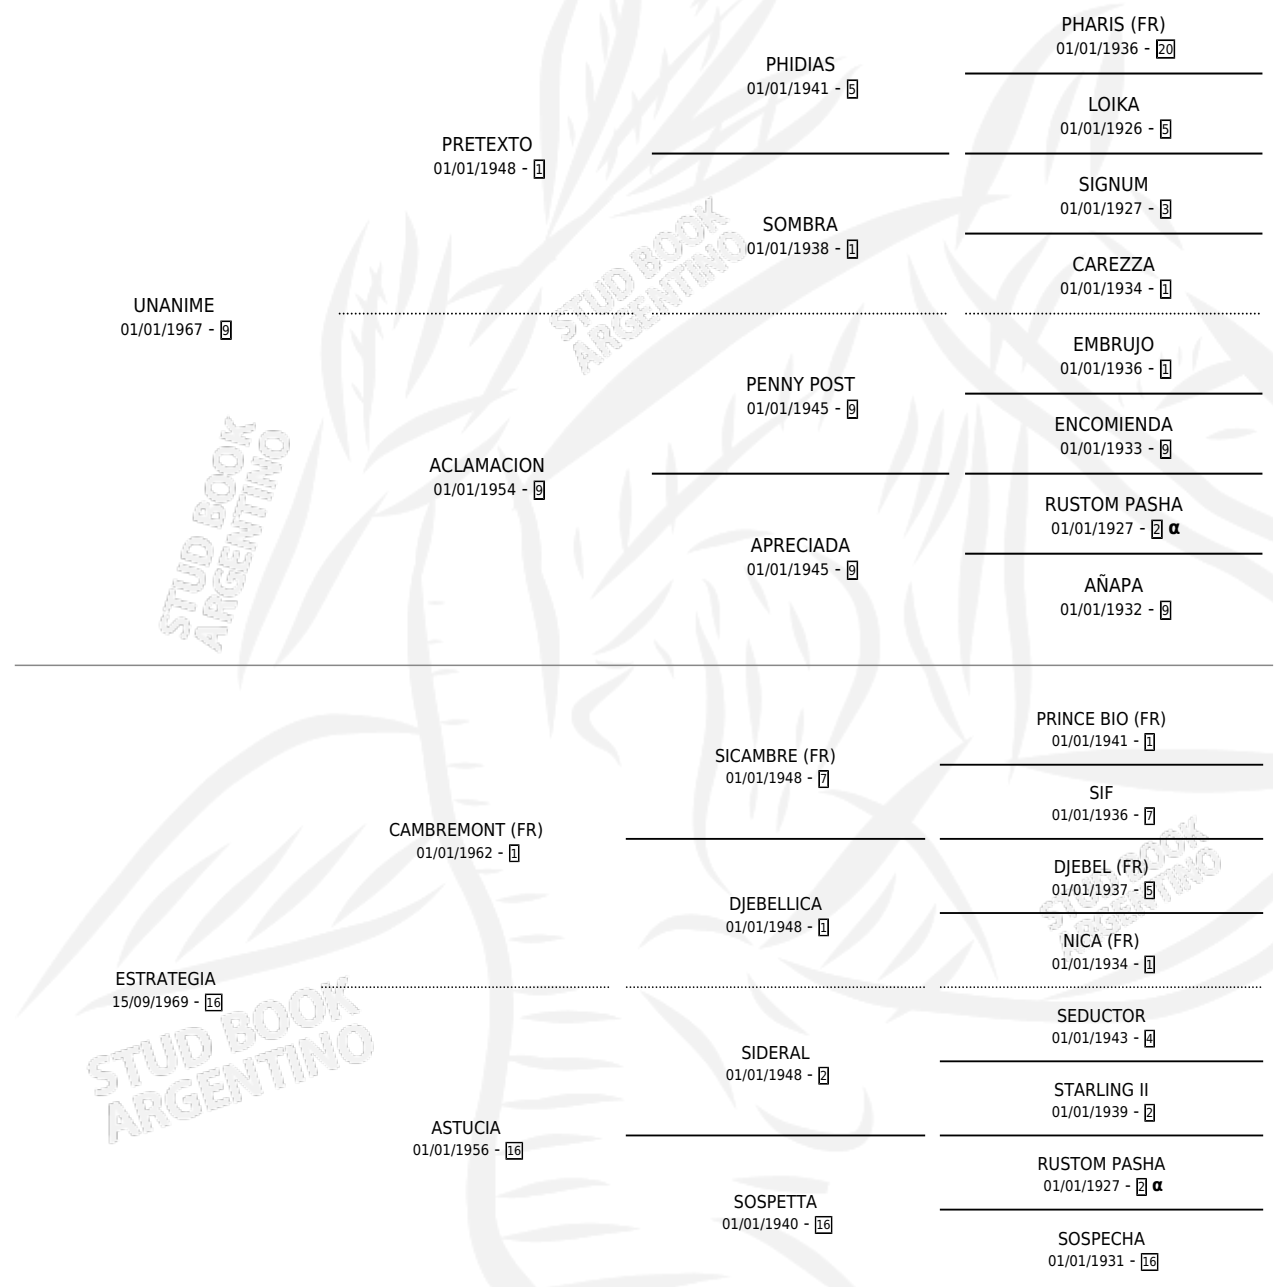

STRATEGY

por UNANIME y ESTRATEGIA por CAMBREMONT (FR)

Argentina · Macho · No Consigna · SP · 31/12/1976
Familia 16-e · Volumen 29

ESTADO

TIPIFICACIÓN SANGUÍNEA	X
TIPIFICACIÓN POR ADN	X
PASAPORTE	X
IDENTIFICACIÓN POR MICROCHIP	X
REPRODUCTOR	X

Lugar de nacimiento: Campo particular

Criador: Sin dato

PEDIGREE

INBREEDING : α

CAMPAÑA

Solo carreras oficiales de Argentina

POR EDAD

EDAD	CC	1°	2°	3°	4°	5°	NP	CLC	CLG	CLCG1	CLGG1	IMPORTE	GANANCIA / CC
3 AÑOS	1	1	0	0	0	0	0	0	0	0	0	\$0	\$0
5 AÑOS	1	1	0	0	0	0	0	0	0	0	0	\$0	\$0
TOTALES	2	2	0	0	0	0	0	0	0	0	0	\$0	\$0
%		100%	0.0%	0.0%	0.0%	0.0%	0.0%	0.0%	0.0%	0.0%	0.0%		