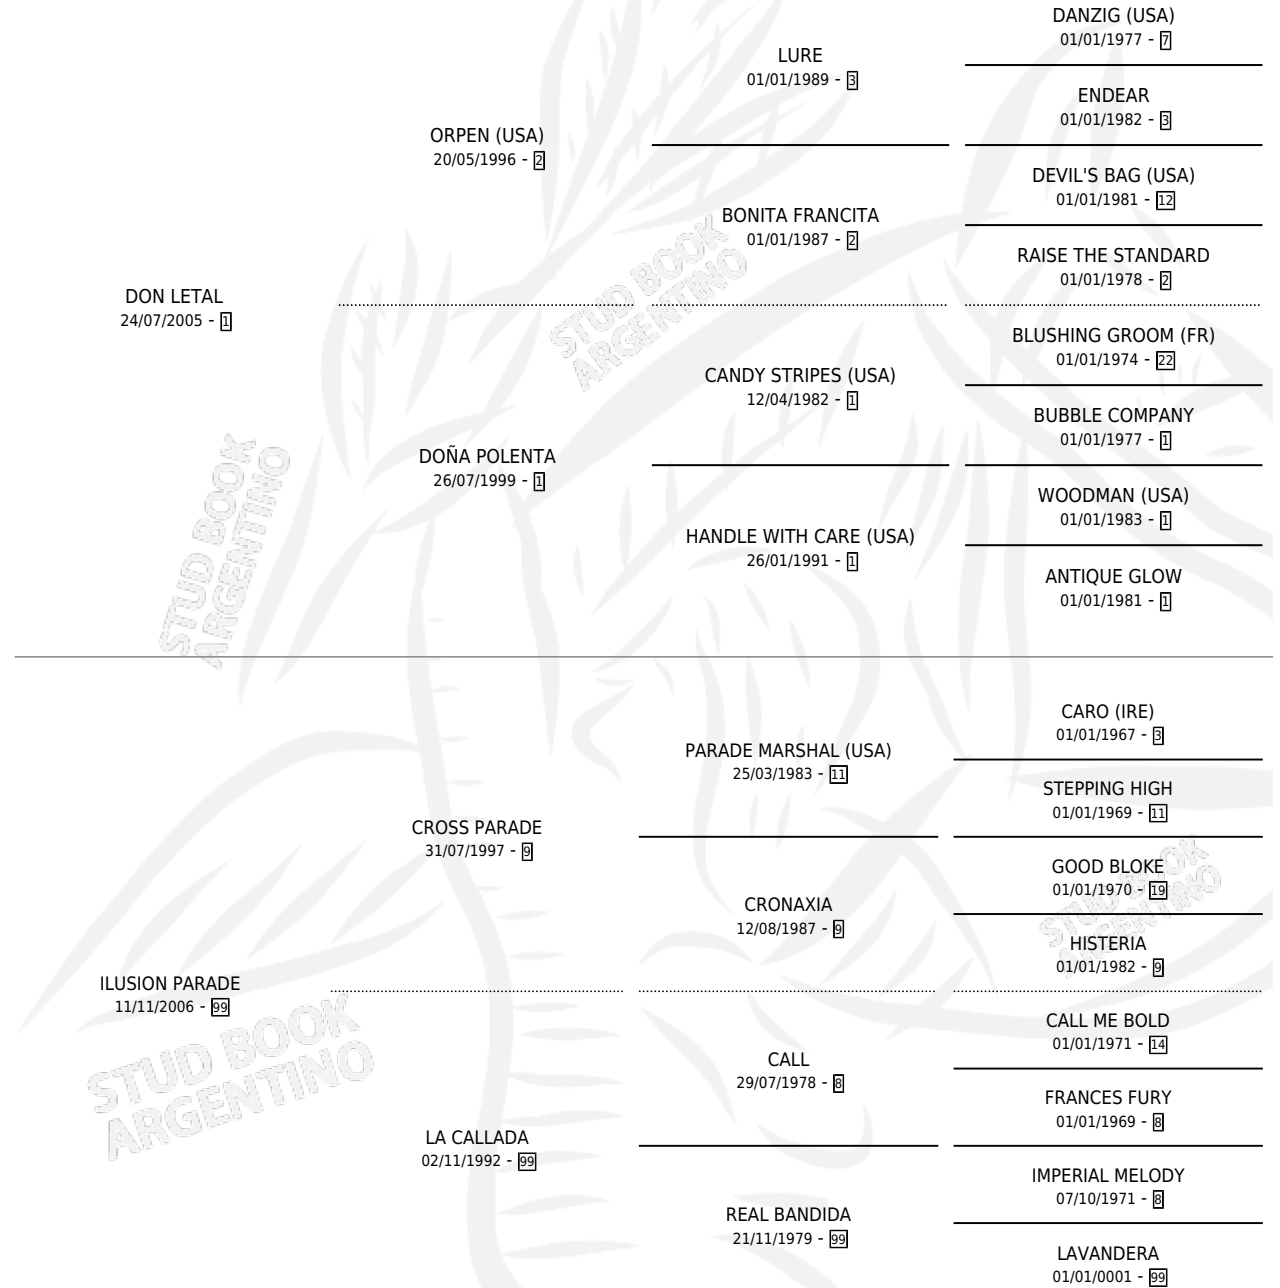

ILUSION LETAL

por DON LETAL y ILUSION PARADE por CROSS PARADE

Argentina · Hembra · Zaino · SP · 21/10/2012
Familia 99 · Volumen 41

ESTADO

TIPIFICACIÓN SANGUÍNEA	X
TIPIFICACIÓN POR ADN	✓
PASAPORTE	✓
IDENTIFICACIÓN POR MICROCHIP	✓
REPRODUCTOR	X

Lugar de nacimiento: El Callejon

Criador: El Callejon

PEDIGREE

ILUSION LETAL

Datos oficiales del Stud Book Argentino

Documento generado el 05/05/2026

studbook.org.ar