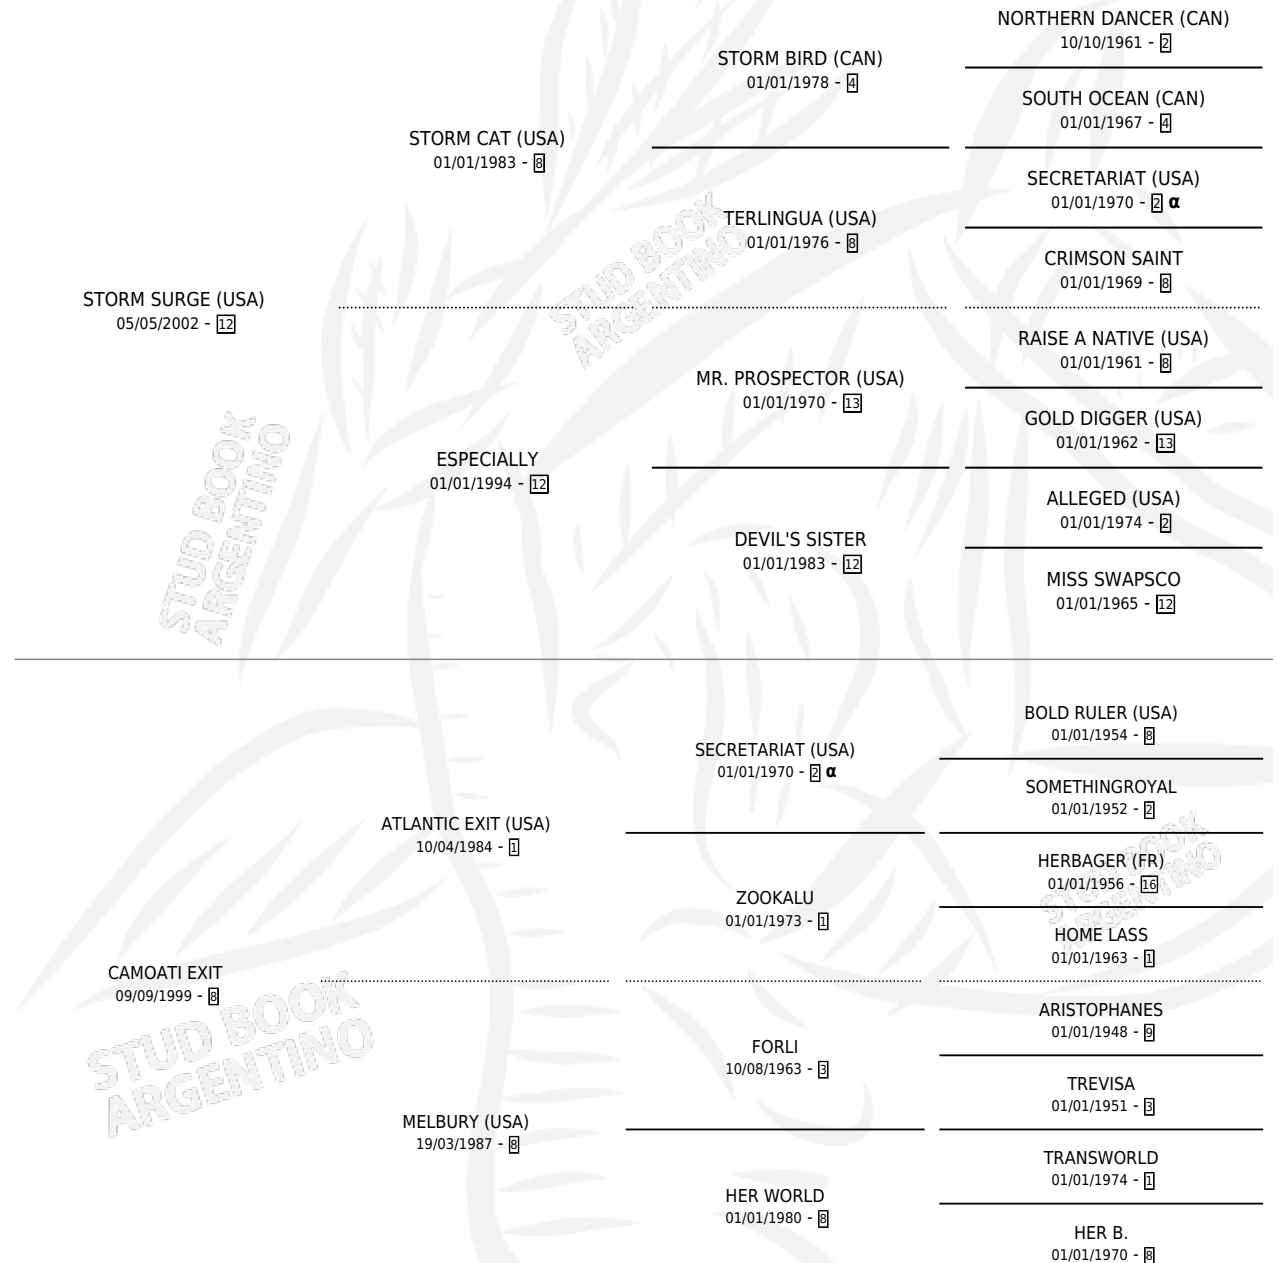

CARRICOCHE

por **STORM SURGE (USA)** y **CAMOATI EXIT** por **ATLANTIC EXIT (USA)**

Argentina · Macho · Zaino · SP · 28/09/2012
Familia 8-h · Volumen 41

ESTADO

TIPIFICACIÓN SANGUÍNEA	X
TIPIFICACIÓN POR ADN	✓
PASAPORTE	✓
IDENTIFICACIÓN POR MICROCHIP	✓
REPRODUCTOR	X

Lugar de nacimiento: Los Cuatro Candados
Criador: Los Cuatro Candados

PEDIGREE

INBREEDING : α

CAMPAÑA

Solo carreras oficiales de Argentina

POR EDAD

EDAD	CC	1°	2°	3°	4°	5°	NP	CLC	CLG	CLCG1	CLGG1	IMPORTE	GANANCIA / CC
4 AÑOS	2	0	0	0	0	0	2	0	0	0	0	\$0	\$0
5 AÑOS	11	0	0	0	0	0	11	0	0	0	0	\$2,780	\$253
TOTALES	13	0	0	0	0	0	13	0	0	0	0	\$2,780	\$214
%		0.0%	0.0%	0.0%	0.0%	0.0%	100%	0.0%	0.0%	0.0%	0.0%		