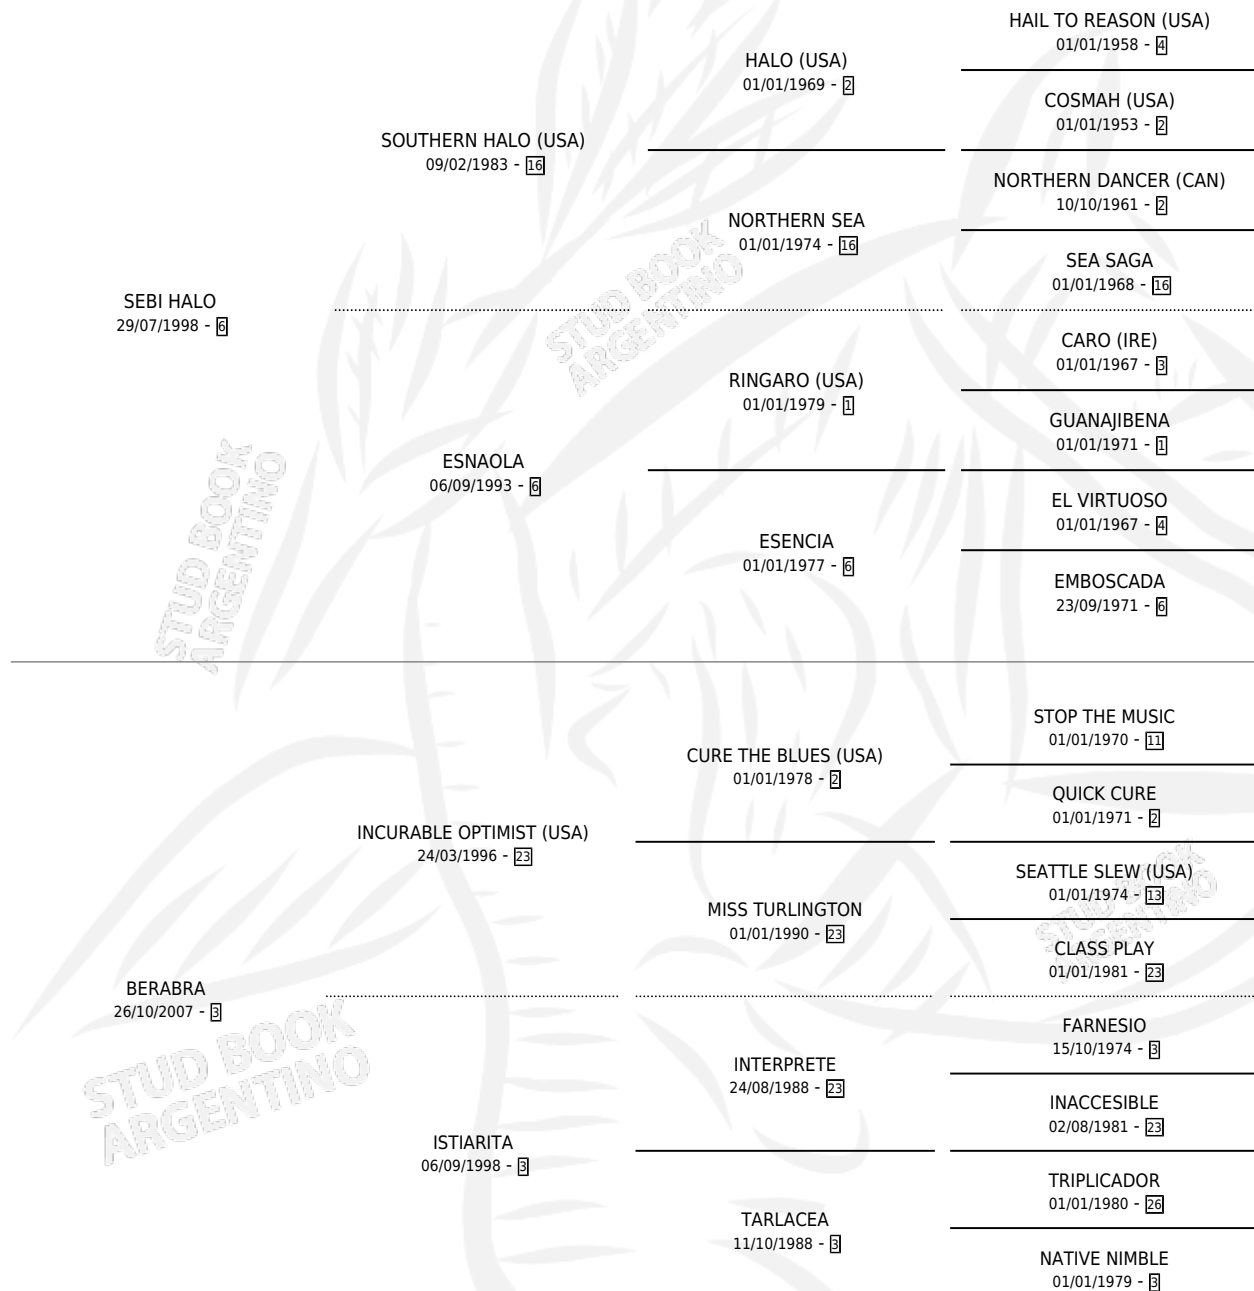

SARAH'S CHOICE

por SEBI HALO y BERABRA por INCURABLE OPTIMIST (USA)

Argentina · Hembra · Zaino · SP · 09/10/2012
Familia 3-n · Volumen 41

ESTADO

TIPIFICACIÓN SANGUÍNEA	X
TIPIFICACIÓN POR ADN	✓
PASAPORTE	✓
IDENTIFICACIÓN POR MICROCHIP	✓
REPRODUCTOR	X

Lugar de nacimiento: El Paraiso
Criador: El Paraiso

PEDIGREE

SARAH'S CHOICE

Datos oficiales del Stud Book Argentino

Documento generado el 08/05/2026

studbook.org.ar