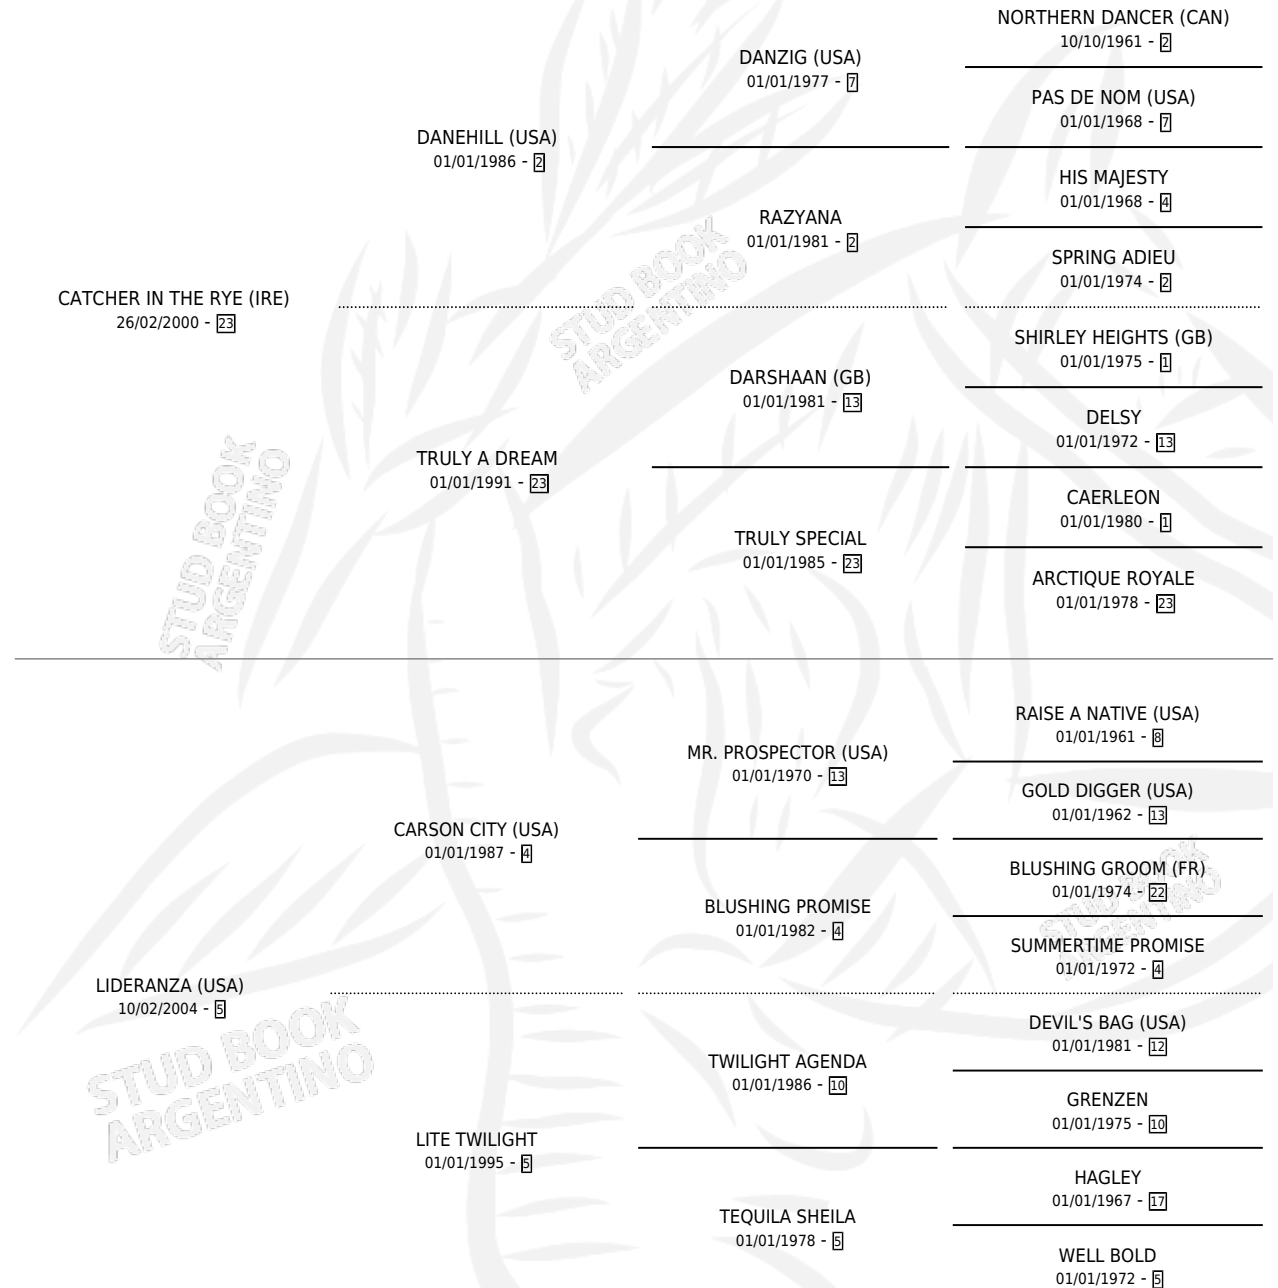

IL PUPPI

por **CATCHER IN THE RYE (IRE)** y **LIDERANZA (USA)** por **CARSON CITY (USA)**

Argentina · Macho · Zaino · SP · 17/10/2012
Familia 5-j · Volumen 41

ESTADO

TIPIFICACIÓN SANGUÍNEA	X
TIPIFICACIÓN POR ADN	✓
PASAPORTE	✓
IDENTIFICACIÓN POR MICROCHIP	✓
REPRODUCTOR	X

Lugar de nacimiento: La Providencia

Criador: La Providencia

PEDIGREE