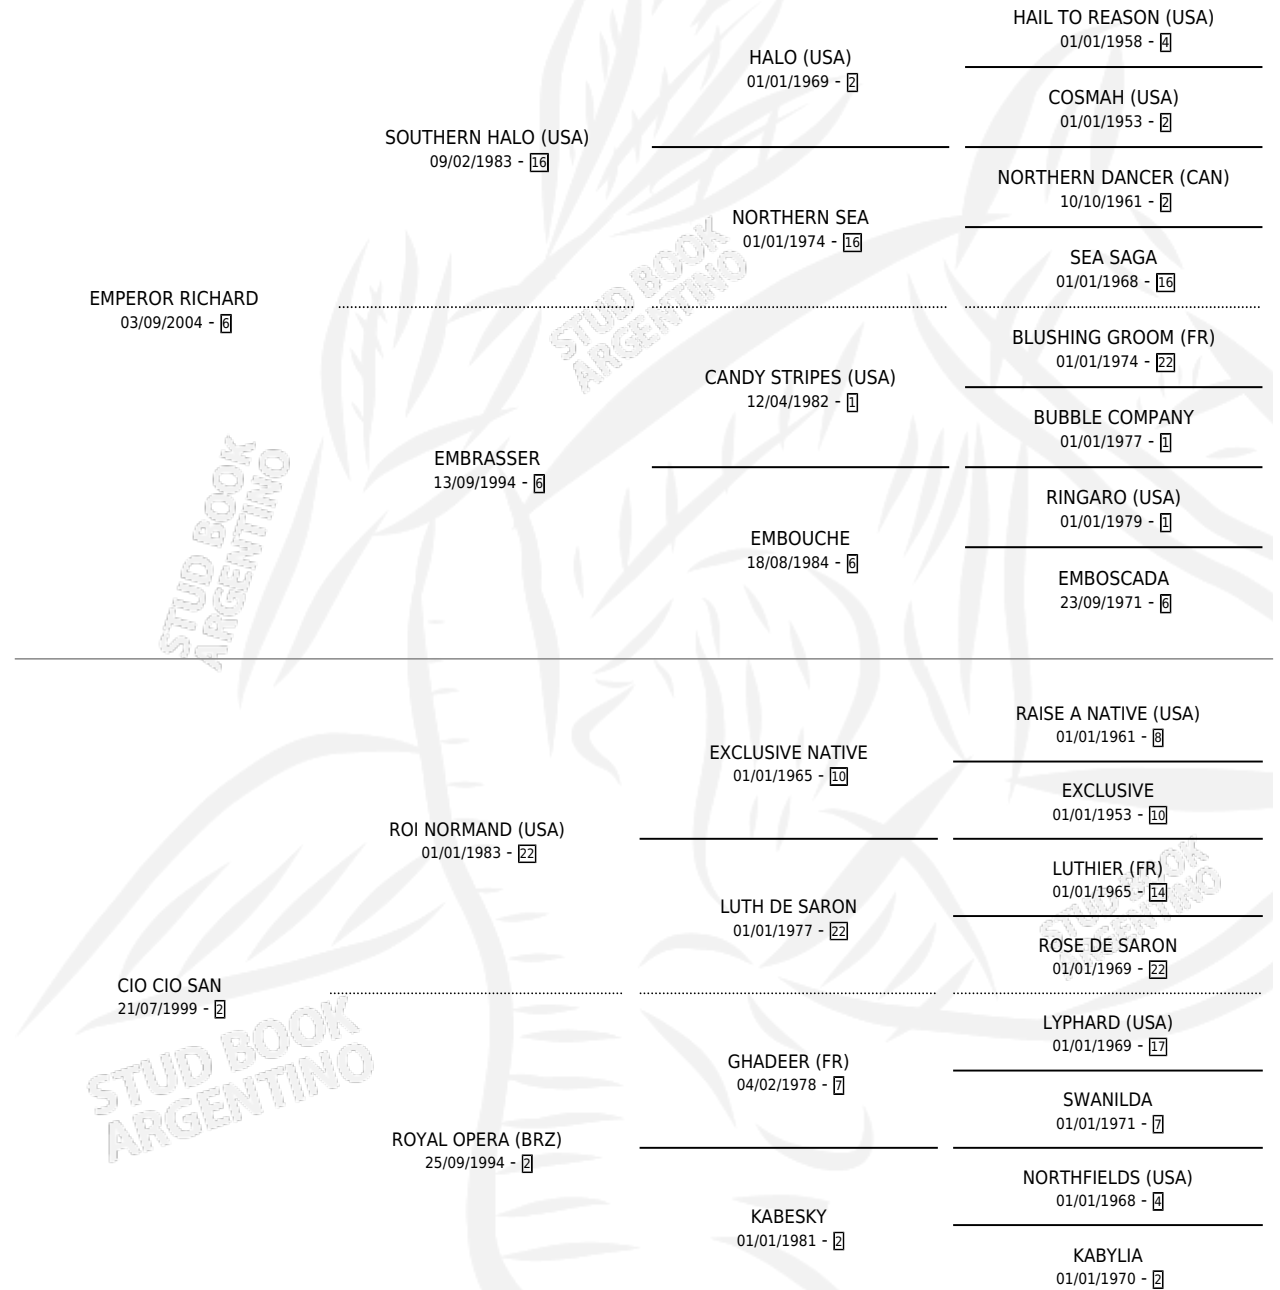

EMPEROR FORT

por **EMPEROR RICHARD** y **CIO CIO SAN** por **ROI NORMAND (USA)**

Argentina · Macho · Zaino · SP · 20/09/2012
Familia 2-h · Volumen 41

ESTADO

TIPIFICACIÓN SANGUÍNEA	X
TIPIFICACIÓN POR ADN	✓
PASAPORTE	✓
IDENTIFICACIÓN POR MICROCHIP	✓
REPRODUCTOR	X

Lugar de nacimiento: Wilgerbosdrift Argentina

Criador: Pacelli de Oliveira Pires Dos Santos Eugenio

PEDIGREE

EMPEROR FORT

Datos oficiales del Stud Book Argentino

Documento generado el 14/05/2026

studbook.org.ar