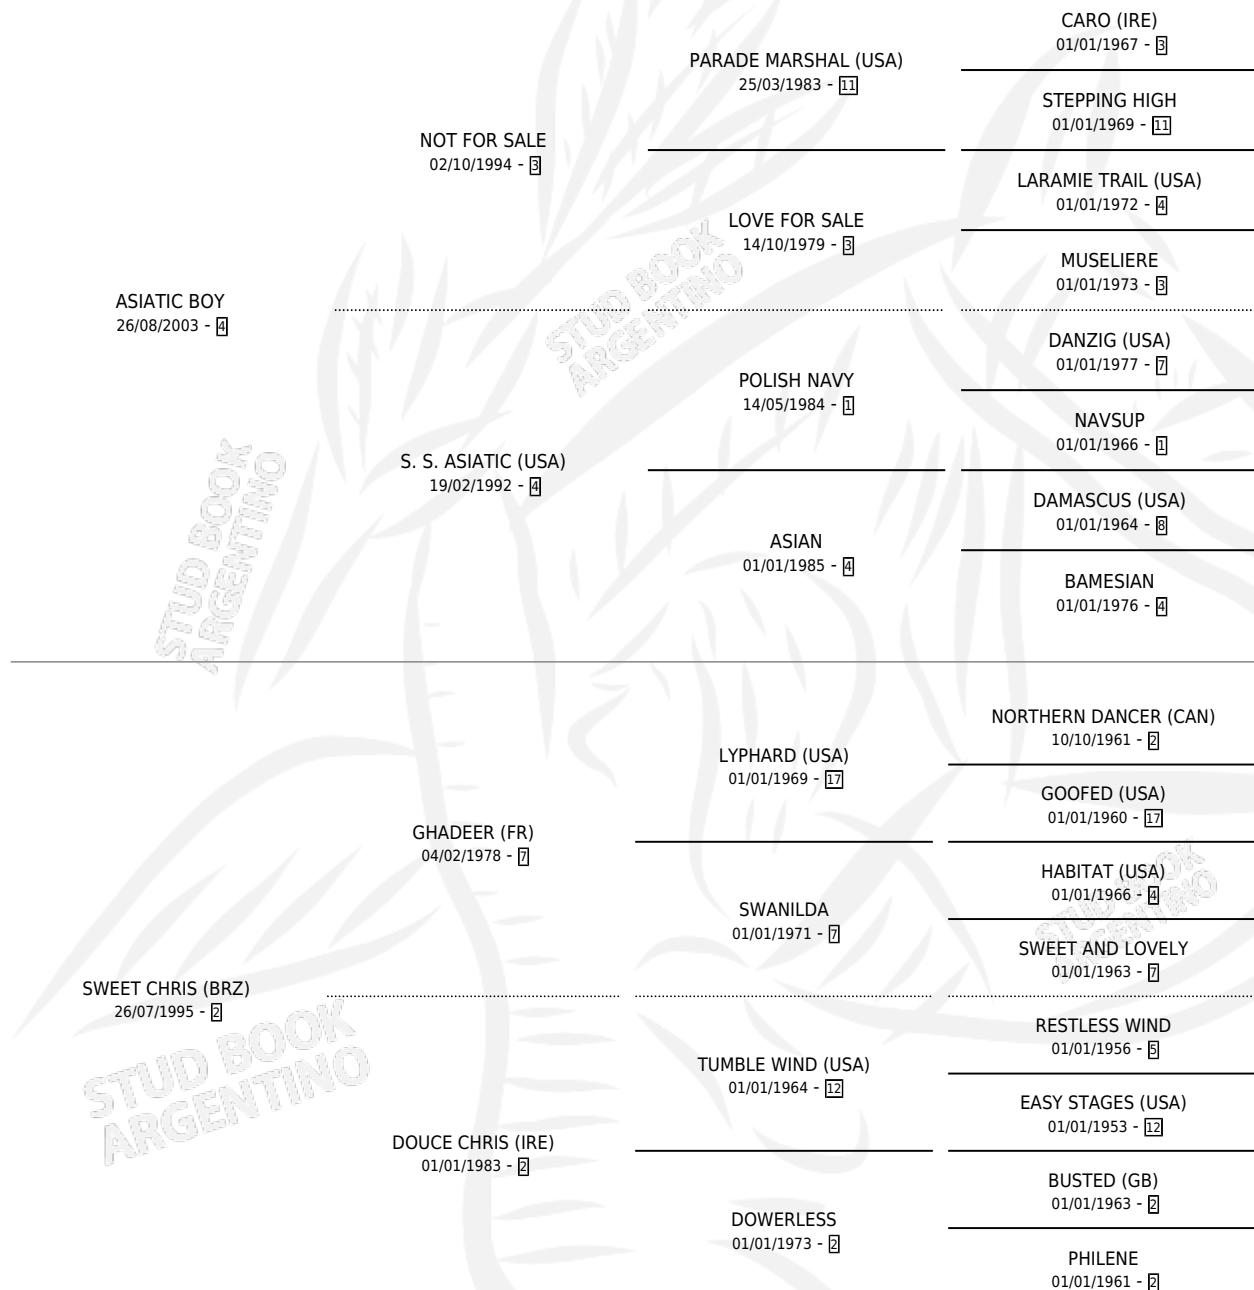

PEPE PARADA

por ASIATIC BOY y SWEET CHRIS (BRZ) por GHADEER (FR)

Argentina · Macho · Zaino · SP · 19/09/2012
Familia 2-n · Volumen 41

ESTADO

TIPIFICACIÓN SANGUÍNEA	X
TIPIFICACIÓN POR ADN	✓
PASAPORTE	✓
IDENTIFICACIÓN POR MICROCHIP	✓
REPRODUCTOR	X

Lugar de nacimiento: Abolengo
Criador: Fazenda Mondesir S.A.

PEDIGREE