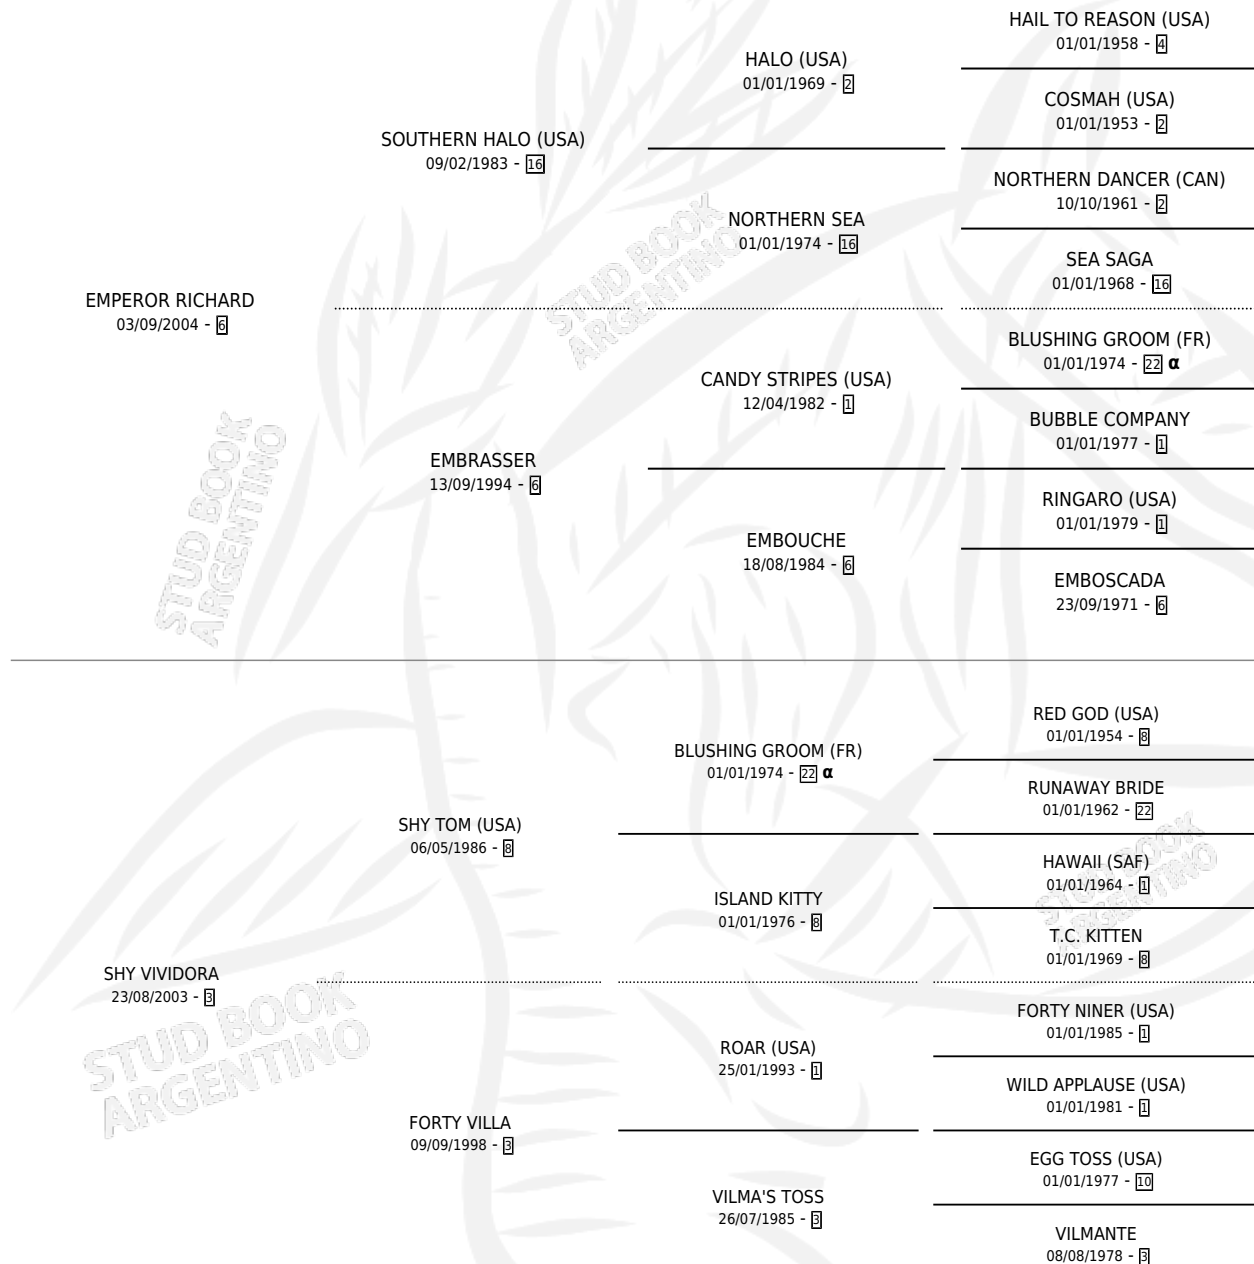

# VIVIDORA SOLA

por **EMPEROR RICHARD** y **SHY VIVIDORA** por **SHY TOM**  
(USA)

Argentina · Hembra · Alazan · SP · 29/09/2012  
Familia 3-j · Volumen 41

## ESTADO

TIPIFICACIÓN SANGUÍNEA	X
TIPIFICACIÓN POR ADN	X
PASAPORTE	X
IDENTIFICACIÓN POR MICROCHIP	X
REPRODUCTOR	X

**Lugar de nacimiento:** Buenaventura  
**Criador:** Gabriel Ruben Dario

## PEDIGREE

INBREEDING : α

# VIVIDORA SOLA

**Datos oficiales del Stud Book Argentino**

Documento generado el 12/06/2026

[studbook.org.ar](http://studbook.org.ar)