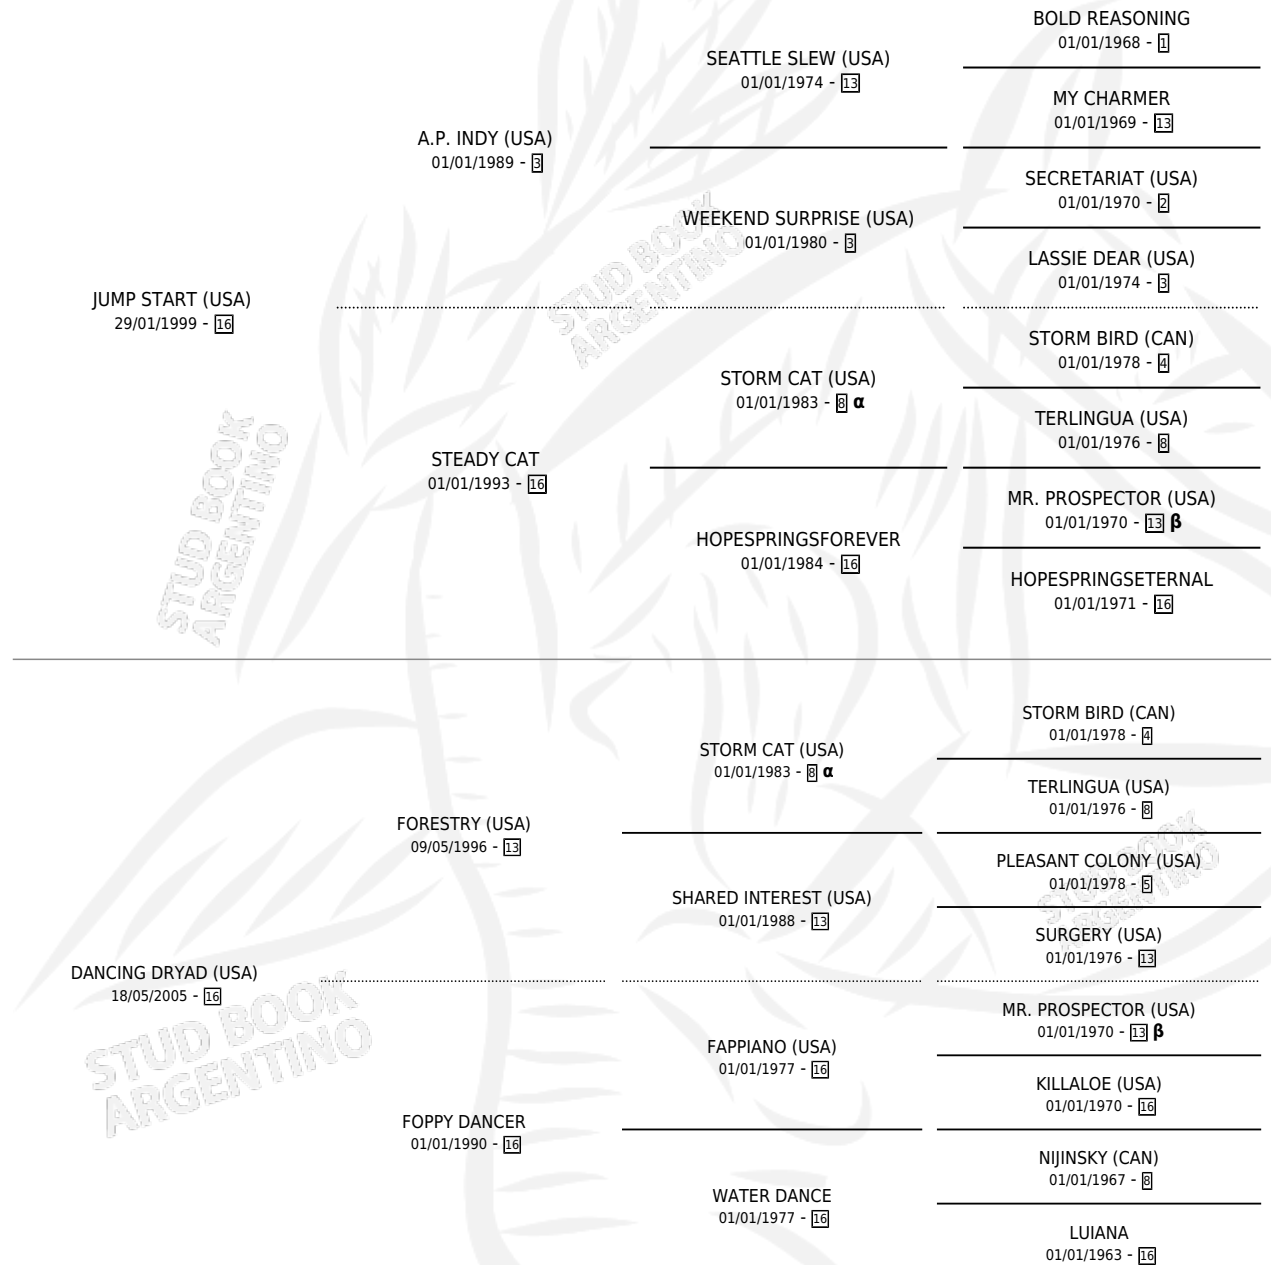

GARUA SE ACENTUA

por **JUMP START (USA)** y **DANCING DRYAD (USA)** por **FORESTRY (USA)**

Argentina · Hembra · Zaino · SP · 11/10/2012
Familia 16-h · Volumen 41

ESTADO

TIPIFICACIÓN SANGUÍNEA	X
TIPIFICACIÓN POR ADN	X
PASAPORTE	X
IDENTIFICACIÓN POR MICROCHIP	X
REPRODUCTOR	X

Lugar de nacimiento: Don Arcangel

Criador: Don Arcangel

PEDIGREE

INBREEDING : α,β

GARUA SE ACENTUA

Datos oficiales del Stud Book Argentino

Documento generado el 14/05/2026

studbook.org.ar