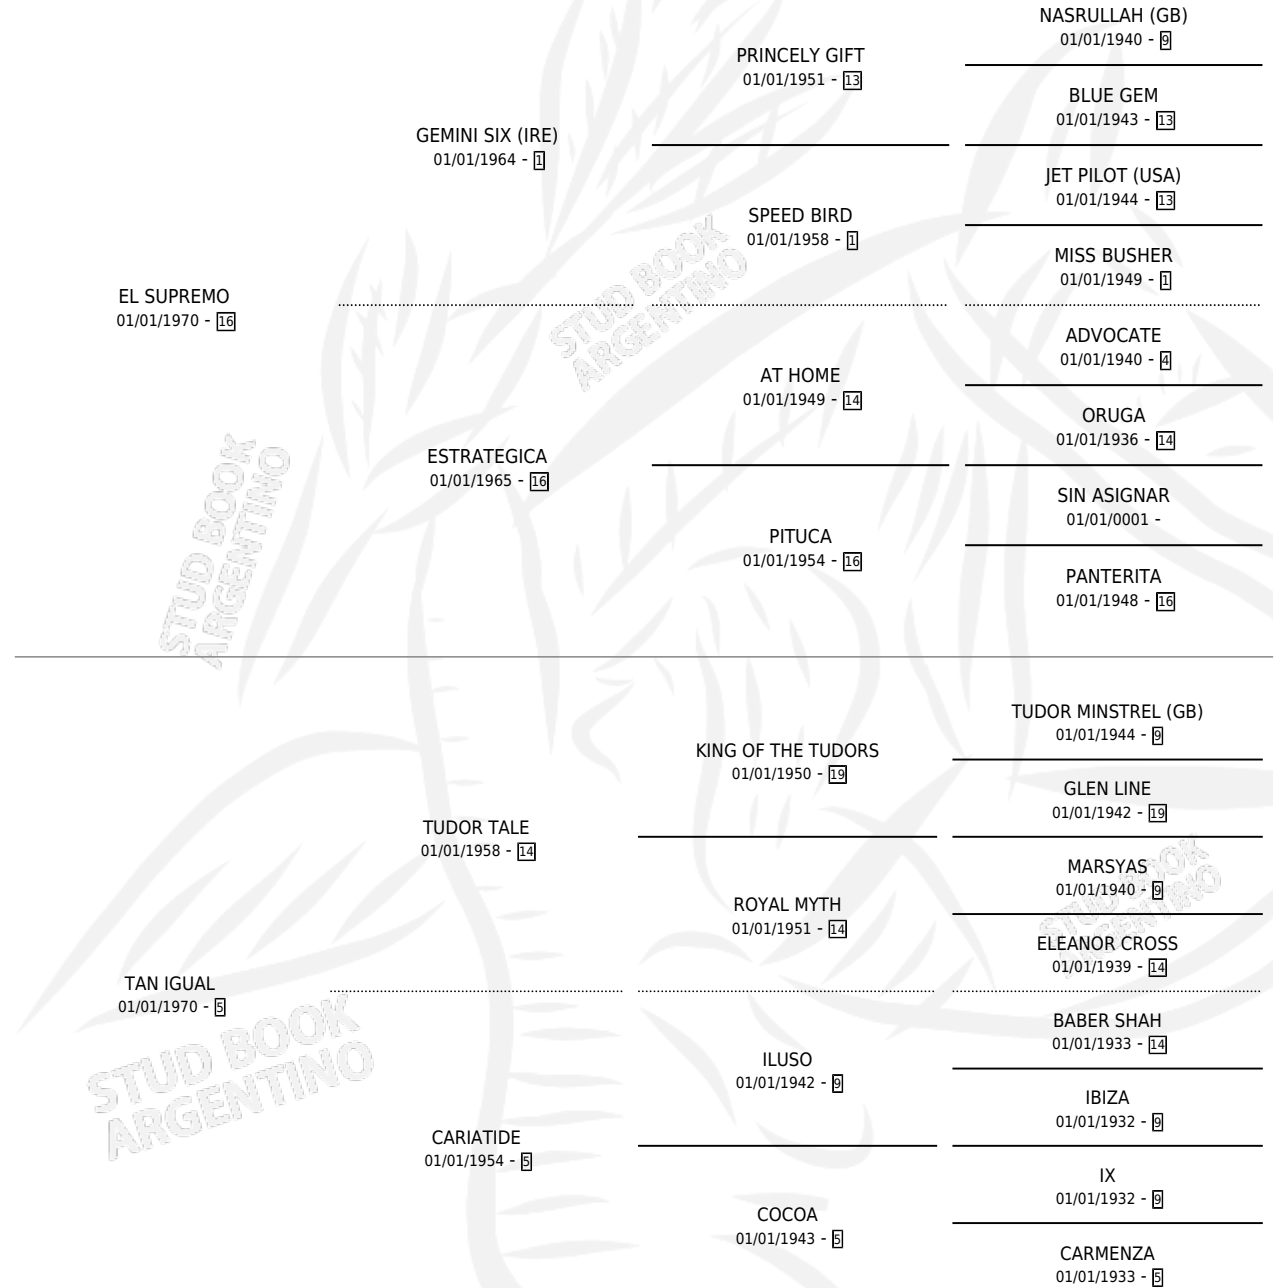

SUPER IGUAL

por **EL SUPREMO** y **TAN IGUAL** por **TUDOR TALE**

Argentina · Hembra · Tordillo · SP · 13/09/1976
Familia 5-h · Volumen 29

ESTADO

TIPIFICACIÓN SANGUÍNEA	X
TIPIFICACIÓN POR ADN	X
PASAPORTE	X
IDENTIFICACIÓN POR MICROCHIP	X
REPRODUCTOR	✓

Lugar de nacimiento: Campo particular

Criador: Sin dato

~

HIJOS

	MACHOS	HEMBRAS
3 NACIERON	1	2
2 CORRIERON	1	1
1 GANARON	0	1
0 GANADORES CL	0 GANADORES GR	0 GANADORES G1

PEDIGREE