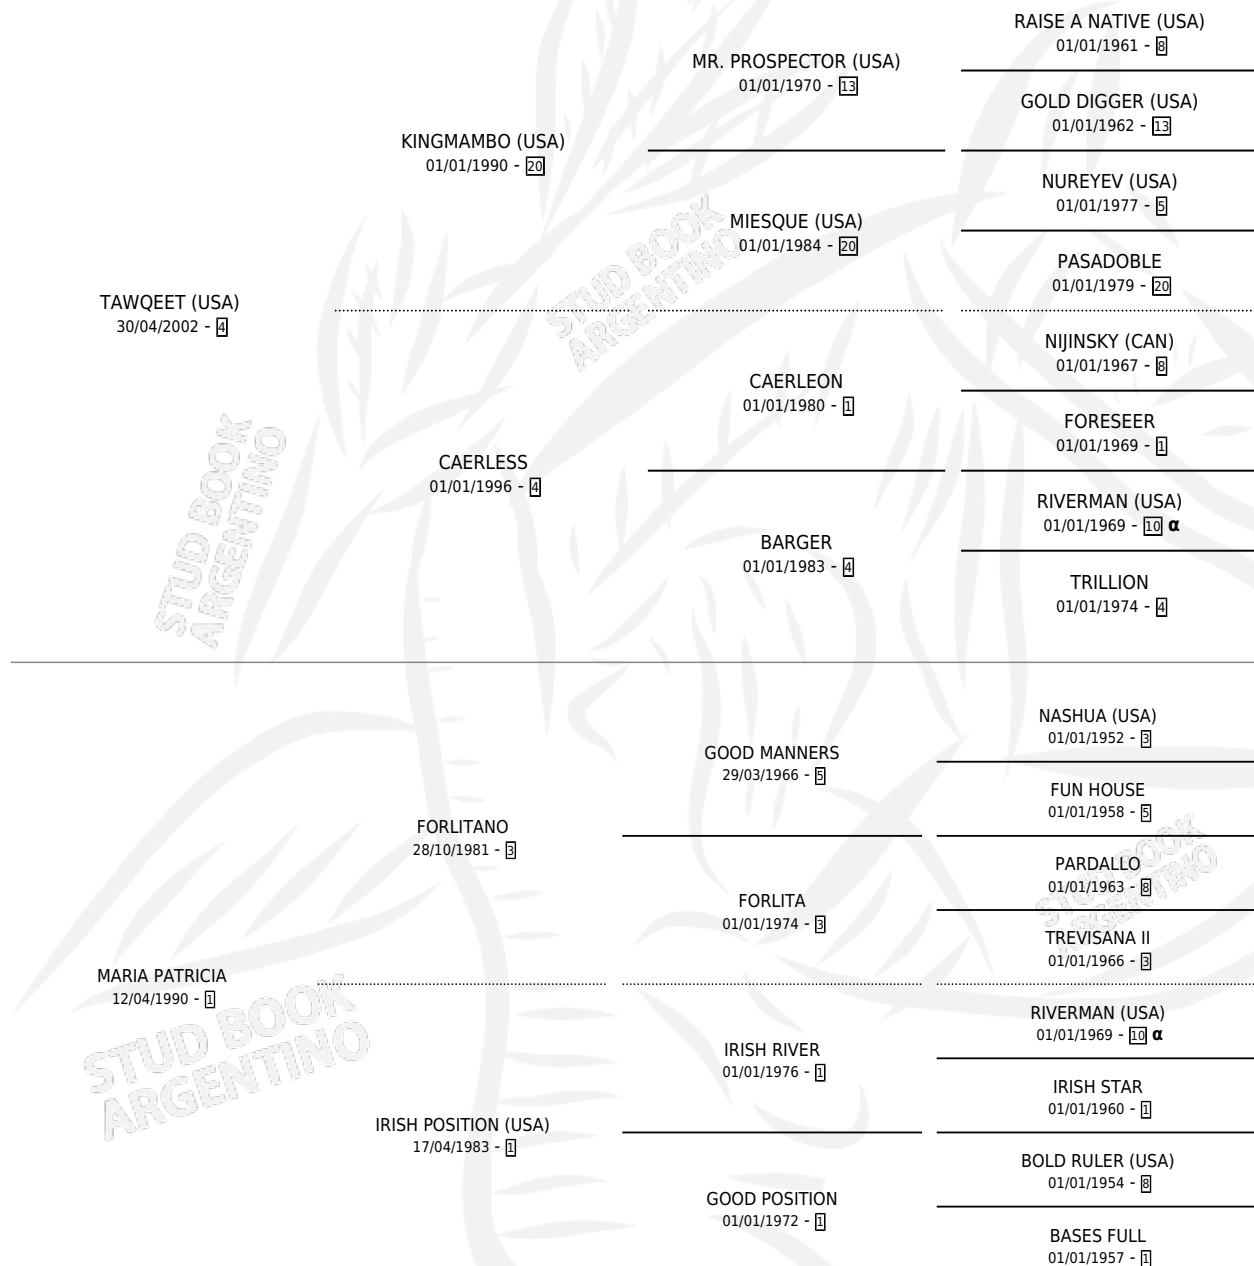

# EL NEGRO SIMON

por TAWQEET (USA) y MARIA PATRICIA por FORLITANO

Argentina · Macho · Alazan · SP · 29/09/2012  
Familia 1-x · Volumen 41

## ESTADO

TIPIFICACIÓN SANGUÍNEA	X
TIPIFICACIÓN POR ADN	✓
PASAPORTE	✓
IDENTIFICACIÓN POR MICROCHIP	✓
REPRODUCTOR	X

**Lugar de nacimiento:** Don Teo

**Criador:** Don Teo

## PEDIGREE

INBREEDING :  $\alpha$