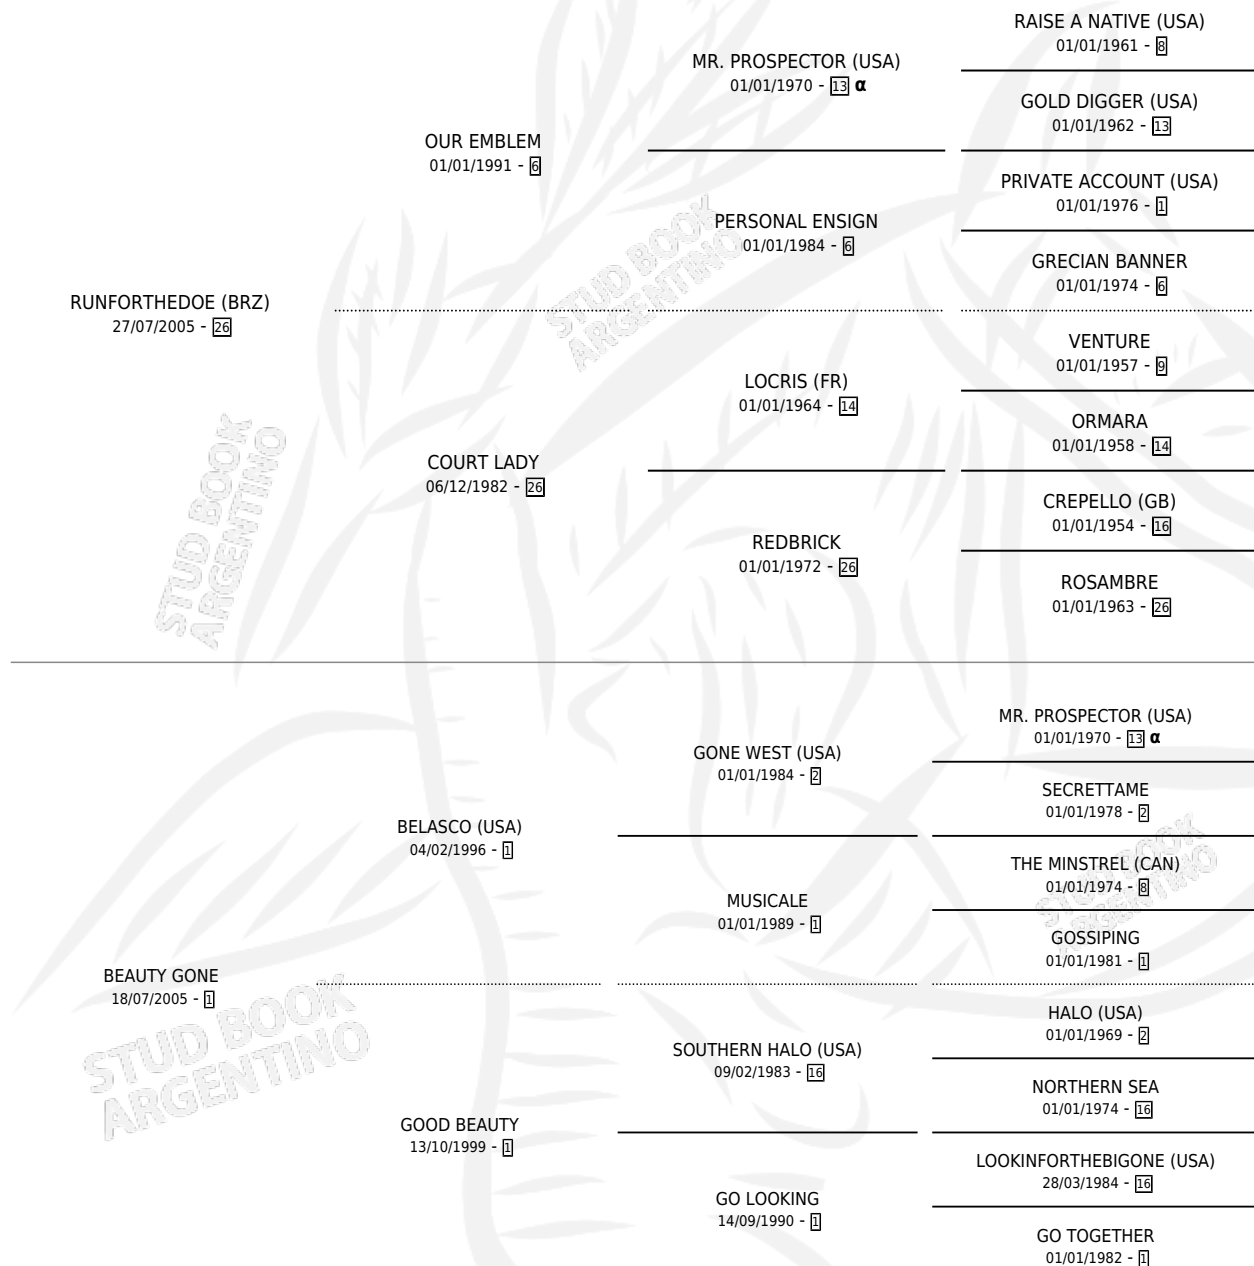

# BETTO

por **RUNFORTHEDOE (BRZ)** y **BEAUTY GONE** por **BELASCO (USA)**

Argentina · Macho · Zaino Colorado · SP · 12/09/2012  
Familia 1-w · Volumen 41

## ESTADO

TIPIFICACIÓN SANGUÍNEA	X
TIPIFICACIÓN POR ADN	✓
PASAPORTE	✓
IDENTIFICACIÓN POR MICROCHIP	✓
REPRODUCTOR	X

**Lugar de nacimiento:** Nimanor  
**Criador:** Nimanor

## PEDIGREE

INBREEDING : α