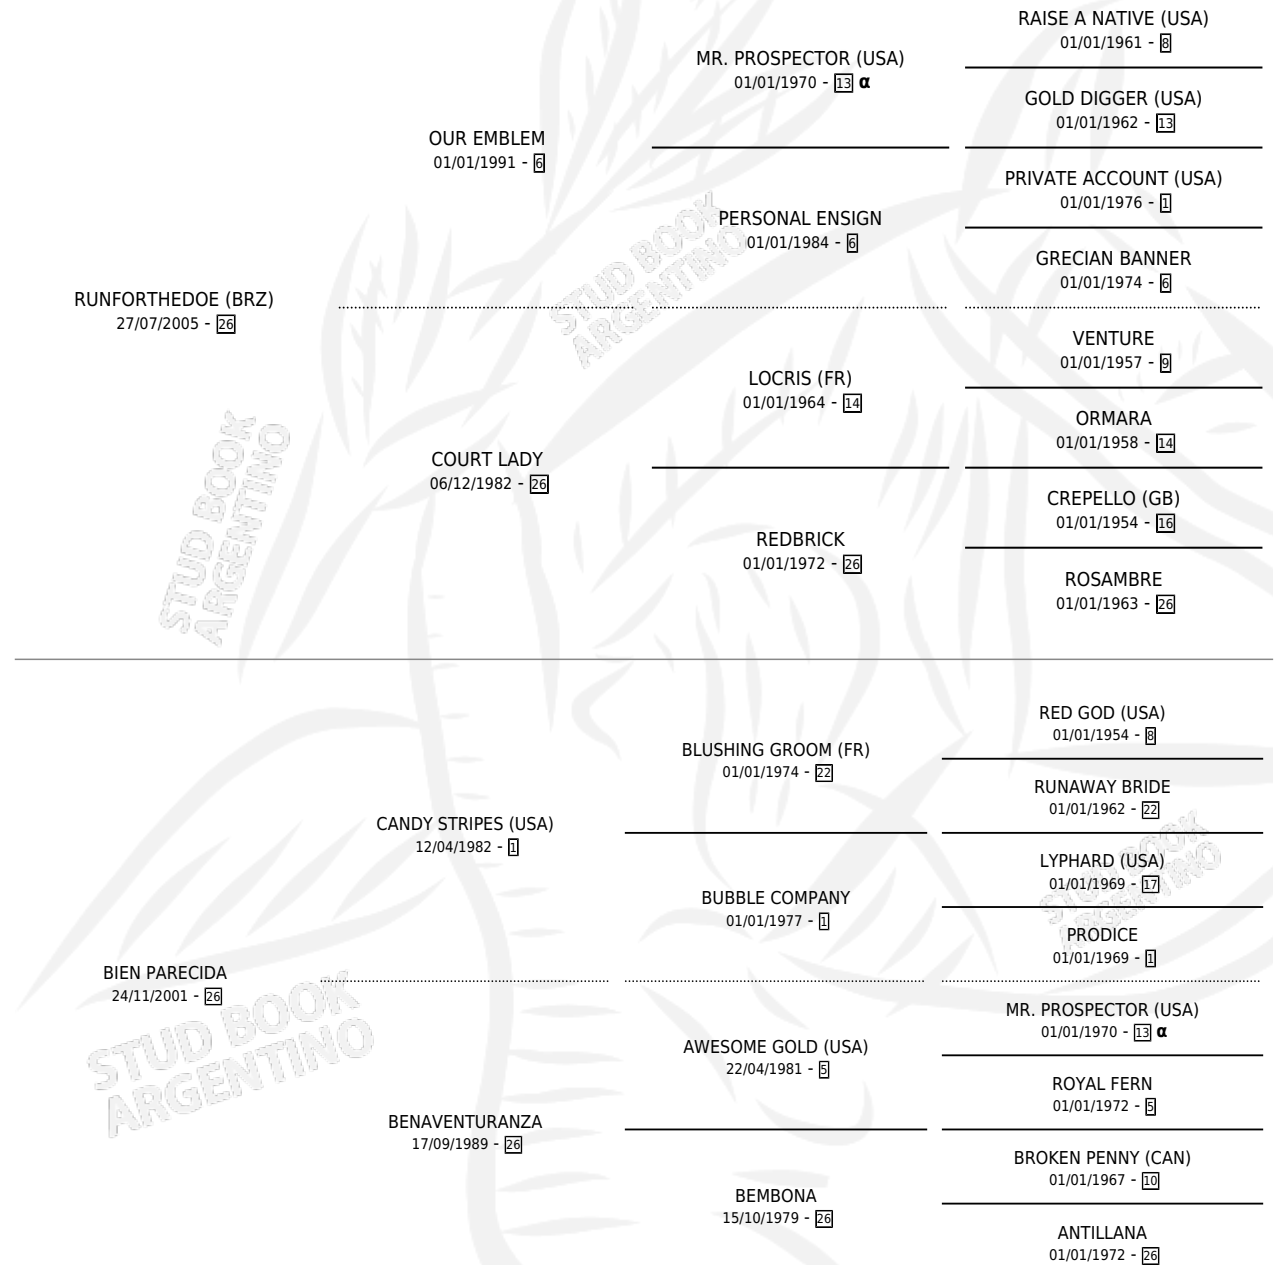

IGUALITARIO

por **RUNFORTHEDOE (BRZ)** y **BIEN PARECIDA** por **CANDY STRIPES (USA)**

Argentina · Macho · Zaino · SP · 27/09/2012
Familia 26 · Volumen 41

ESTADO

TIPIFICACIÓN SANGUÍNEA	X
TIPIFICACIÓN POR ADN	✓
PASAPORTE	✓
IDENTIFICACIÓN POR MICROCHIP	✓
REPRODUCTOR	X

Lugar de nacimiento: Nimanor
Criador: Nimanor

PEDIGREE

INBREEDING : α

IGUALITARIO

Datos oficiales del Stud Book Argentino

Documento generado el 04/05/2026

studbook.org.ar