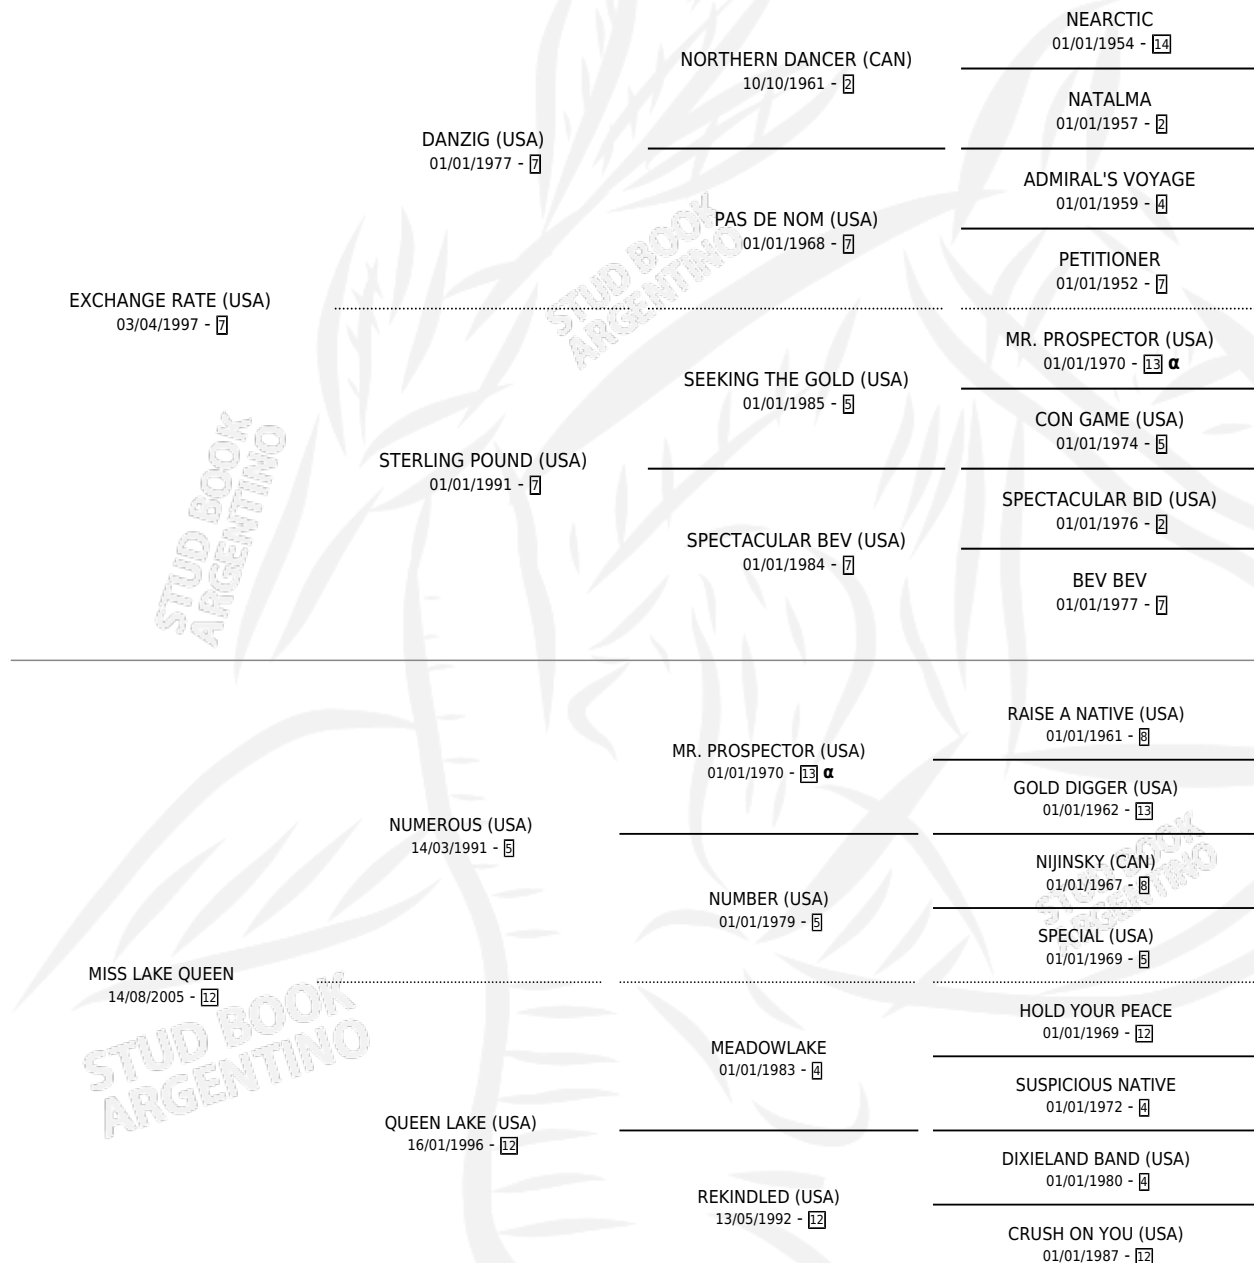

KING'S RATE

por EXCHANGE RATE (USA) y MISS LAKE QUEEN por
NUMEROUS (USA)

Argentina · Macho · Zaino · SP · 30/09/2012
Familia 12-c · Volumen 41

ESTADO

TIPIFICACIÓN SANGUÍNEA	X
TIPIFICACIÓN POR ADN	✓
PASAPORTE	✓
IDENTIFICACIÓN POR MICROCHIP	✓
REPRODUCTOR	X

Lugar de nacimiento: Nimanor
Criador: Nimanor

PEDIGREE

INBREEDING : α