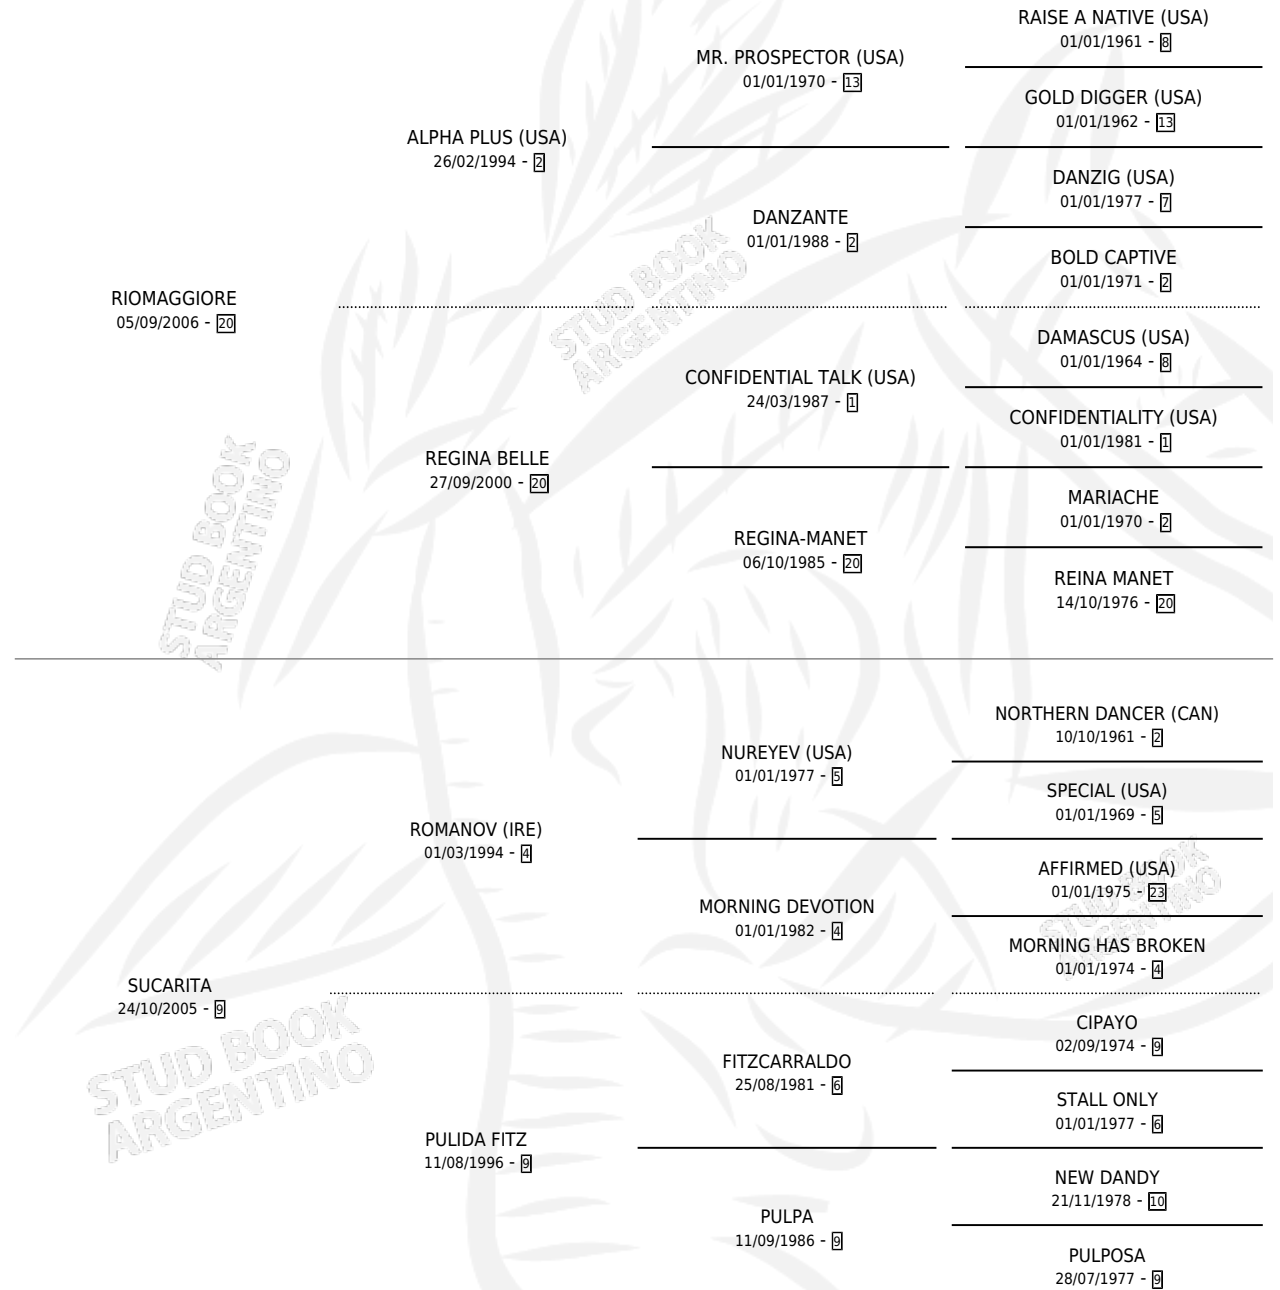

MAJIRENO

por RIOMAGGIORE y SUCARITA por ROMANOV (IRE)

Argentina · Macho · Zaino · SP · 01/09/2012
Familia 9-g · Volumen 41

ESTADO

TIPIFICACIÓN SANGUÍNEA	X
TIPIFICACIÓN POR ADN	✓
PASAPORTE	✓
IDENTIFICACIÓN POR MICROCHIP	✓
REPRODUCTOR	X

Lugar de nacimiento: Fortin Pampa

Criador: Fortin Pampa

PEDIGREE