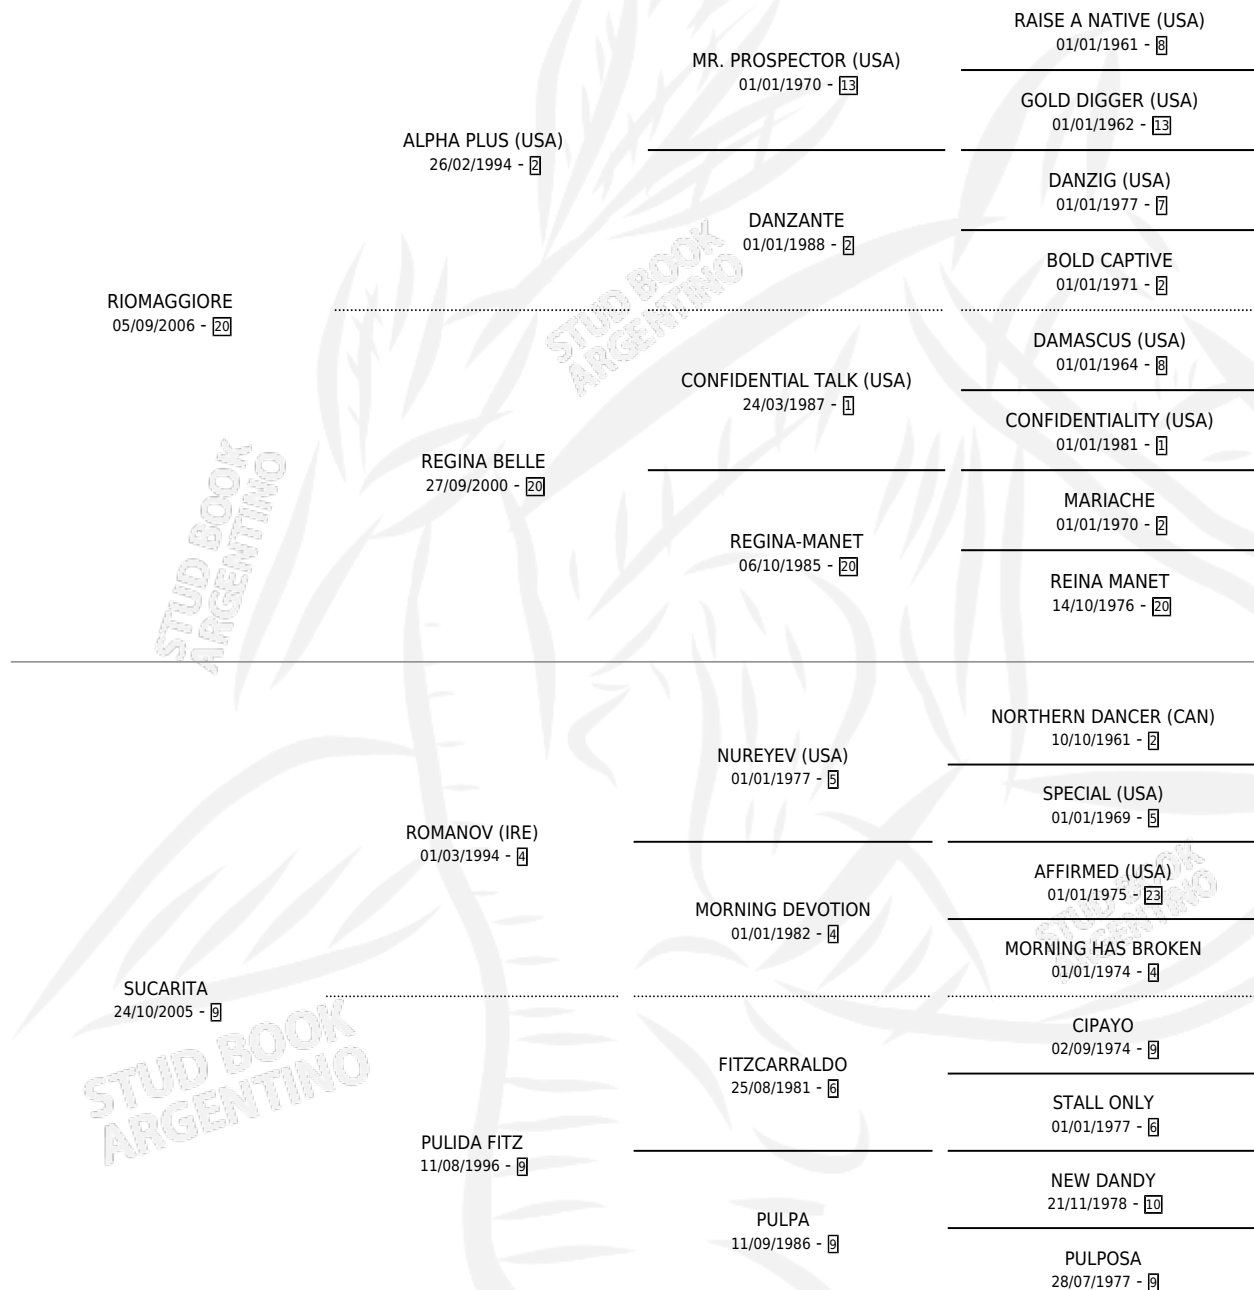

MAJIRENO

por RIOMAGGIORE y SUCARITA por ROMANOV (IRE)

Argentina · Macho · Zaino · SP · 01/09/2012
Familia 9-g · Volumen 41

ESTADO

TIPIFICACIÓN SANGUÍNEA	X
TIPIFICACIÓN POR ADN	✓
PASAPORTE	✓
IDENTIFICACIÓN POR MICROCHIP	✓
REPRODUCTOR	X

Lugar de nacimiento: Fortin Pampa

Criador: Fortin Pampa

PEDIGREE