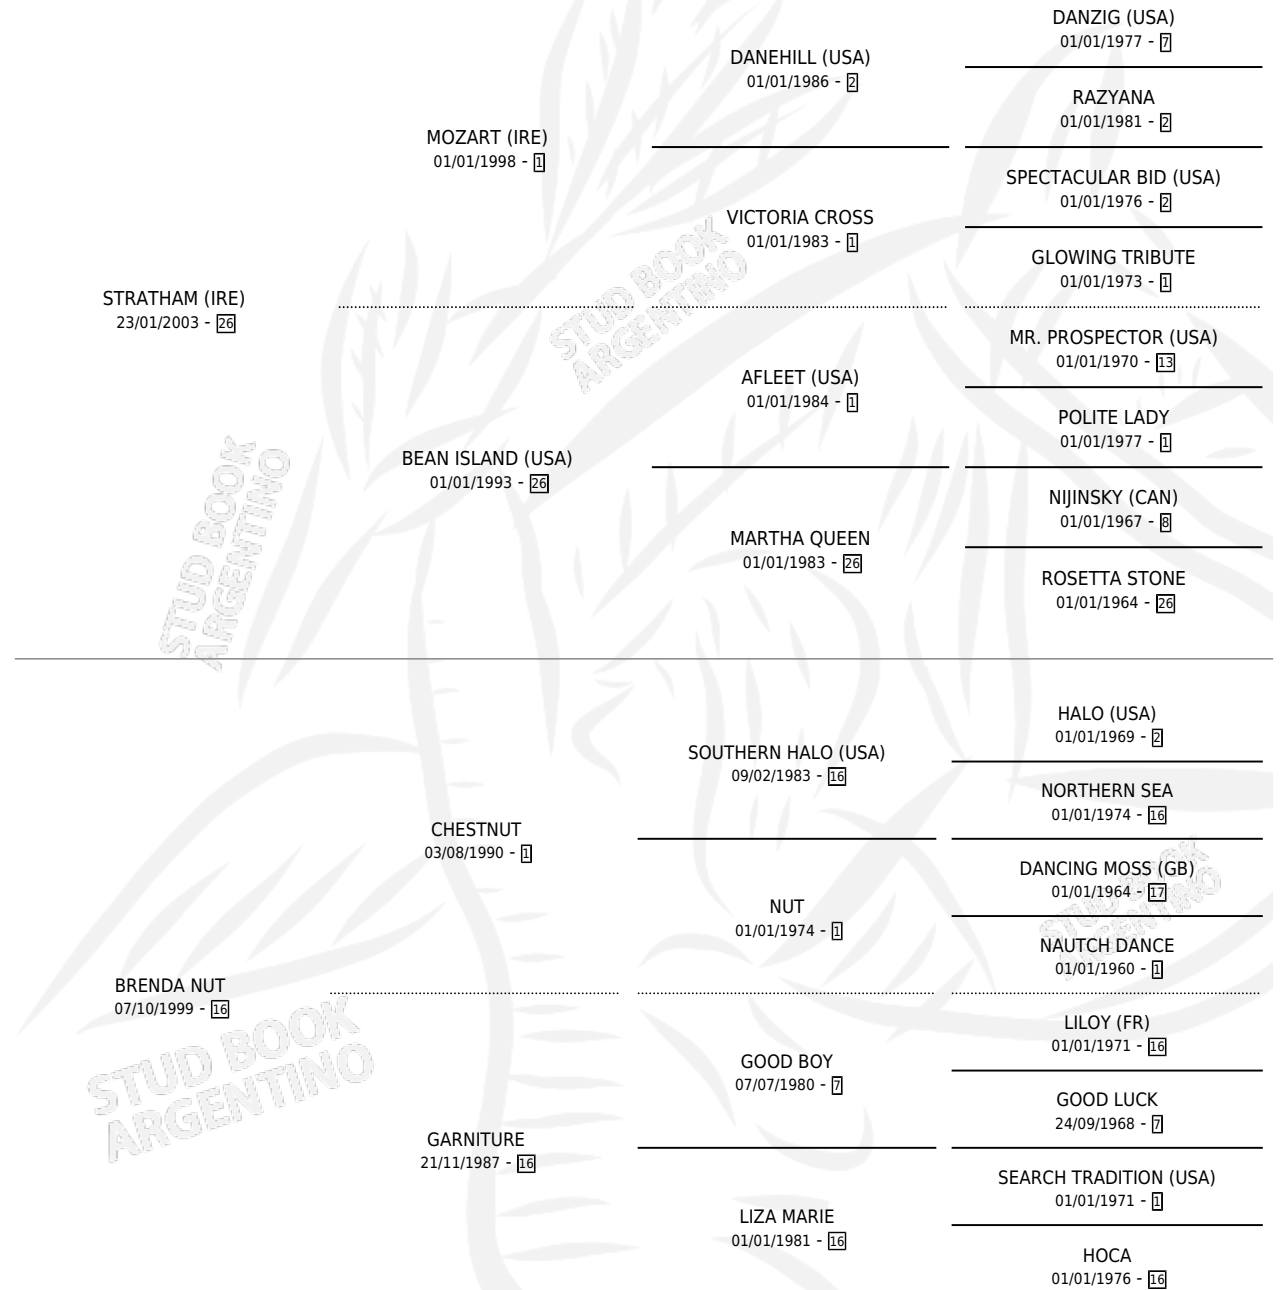

SOY LUQUERA

por STRATHAM (IRE) y BRENDA NUT por CHESTNUT

Argentina · Hembra · Zaino · SP · 02/10/2012
Familia 16-d · Volumen 41

ESTADO

TIPIFICACIÓN SANGUÍNEA	X
TIPIFICACIÓN POR ADN	X
PASAPORTE	X
IDENTIFICACIÓN POR MICROCHIP	X
REPRODUCTOR	X

Lugar de nacimiento: Campo particular

Criador: Portella Oscar Ruben y Portela Hector

PEDIGREE

SOY LUQUERA

Datos oficiales del Stud Book Argentino

Documento generado el 11/05/2026

studbook.org.ar