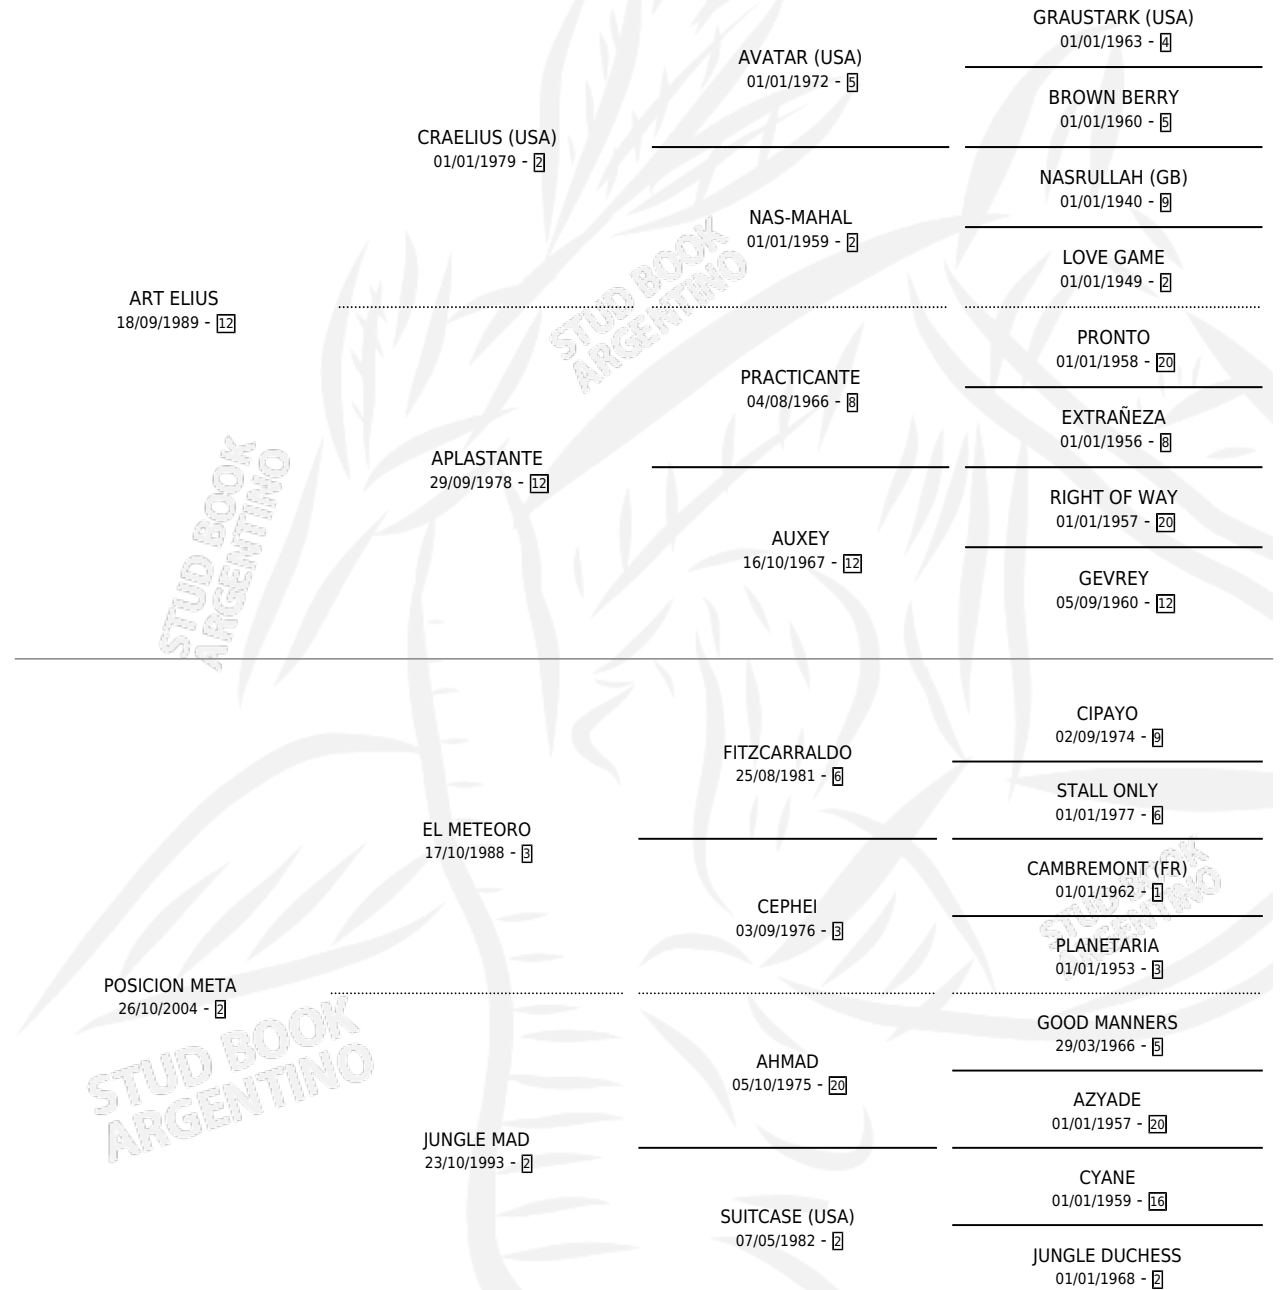

MARTIUMA

por ART ELIUS y POSICION META por EL METEORO

Argentina · Hembra · Alazan · SP · 24/10/2012
Familia 2-g · Volumen 41

ESTADO

TIPIFICACIÓN SANGUÍNEA	X
TIPIFICACIÓN POR ADN	✓
PASAPORTE	✓
IDENTIFICACIÓN POR MICROCHIP	✓
REPRODUCTOR	X

Lugar de nacimiento: Costa Grande
Criador: Gimenez Cabrera Juan

PEDIGREE