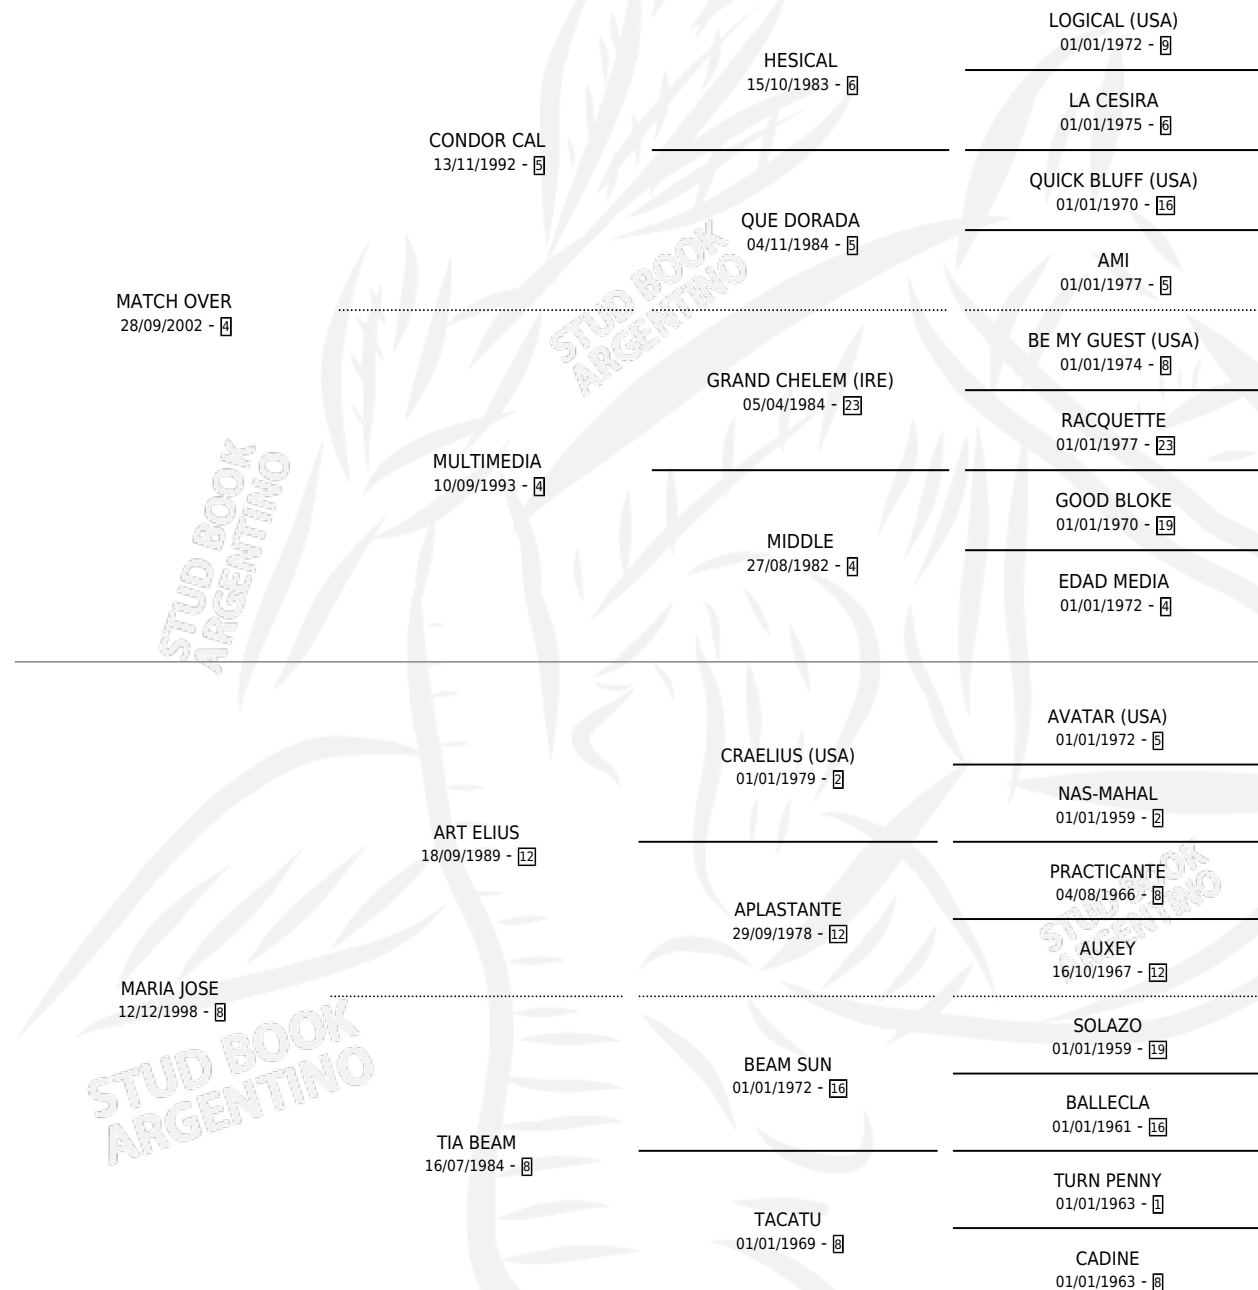

JOSE MATCH

por MATCH OVER y MARIA JOSE por ART ELIUS

Argentina · Macho · Zaino · SP · 28/09/2012
Familia 8-j · Volumen 41

ESTADO

TIPIFICACIÓN SANGUÍNEA	X
TIPIFICACIÓN POR ADN	✓
PASAPORTE	✓
IDENTIFICACIÓN POR MICROCHIP	✓
REPRODUCTOR	X

Lugar de nacimiento: Costa Grande
Criador: Costa Grande

PEDIGREE