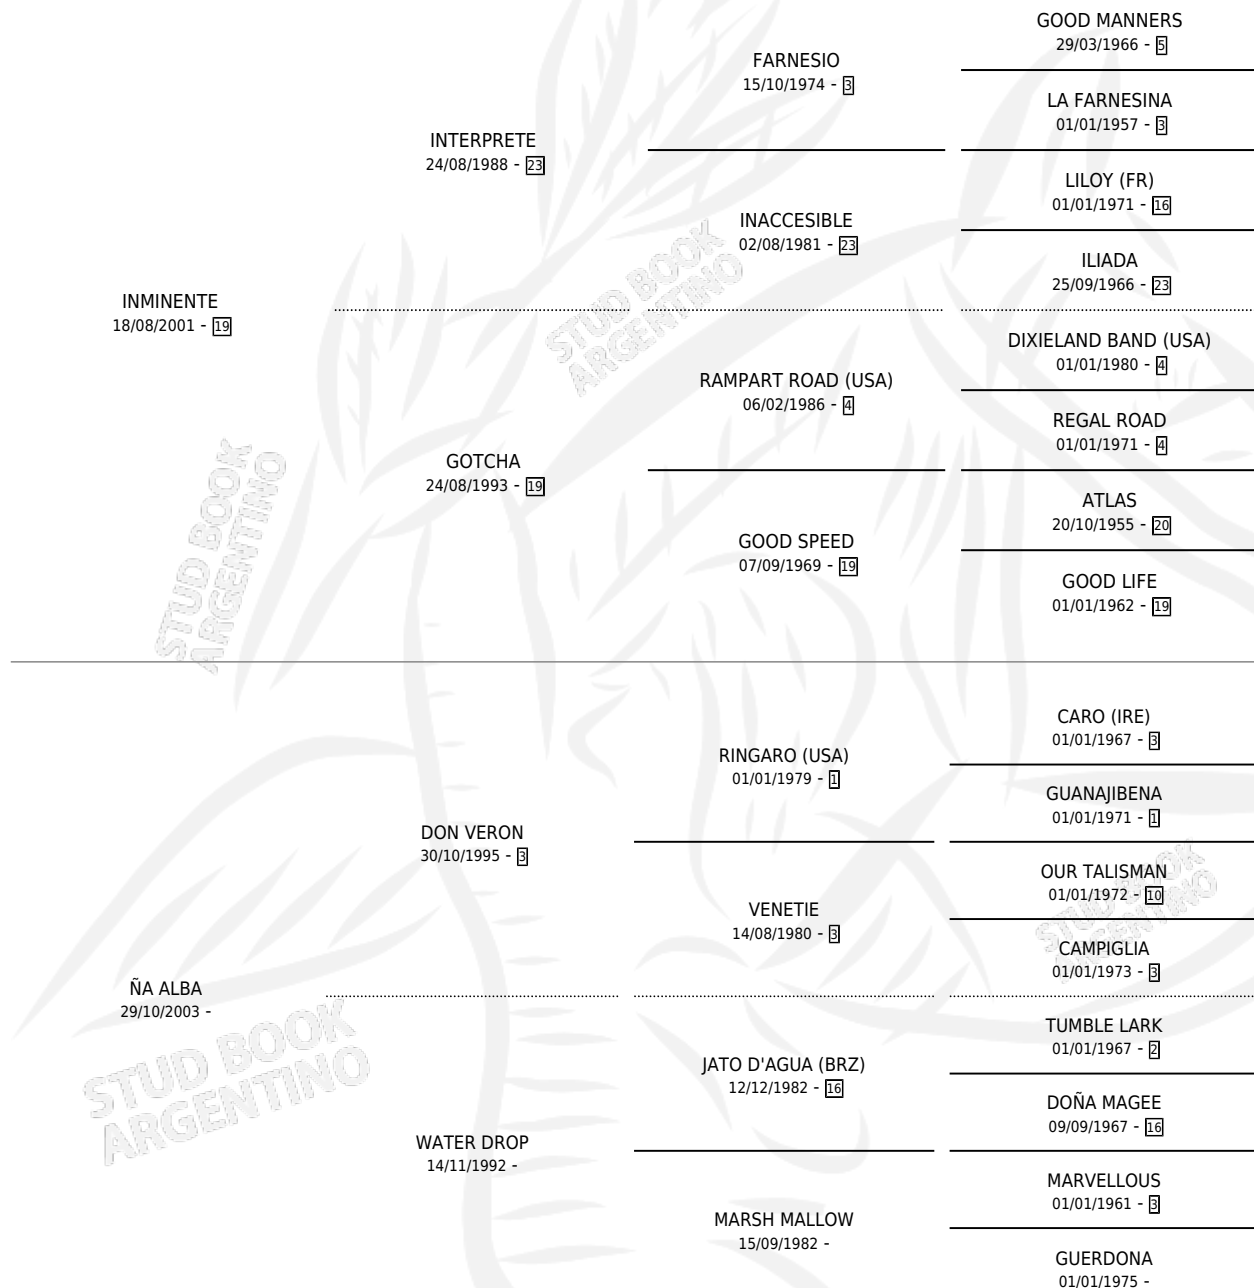

SOÑADORA ALBA

por INMINENTE y ÑA ALBA por DON VERON

Argentina · Hembra · Zaino · SP · 12/10/2012
Familia · Volumen 41

ESTADO

TIPIFICACIÓN SANGUÍNEA	X
TIPIFICACIÓN POR ADN	✓
PASAPORTE	✓
IDENTIFICACIÓN POR MICROCHIP	✓
REPRODUCTOR	✓

Lugar de nacimiento: El Trebol

Criador: Sin dato

~

HIJOS

	MACHOS	HEMBRAS
1 NACIERON	0	1

SIN ACTUACIONES

PEDIGREE

CAMPAÑA

Solo carreras oficiales de Argentina

POR EDAD

EDAD	CC	1°	2°	3°	4°	5°	NP	CLC	CLG	CLCG1	CLGG1	IMPORTE	GANANCIA / CC
4 AÑOS	1	0	0	0	0	0	1	0	0	0	0	\$0	\$0
TOTALES	1	0	0	0	0	0	1	0	0	0	0	\$0	\$0
%		0.0%	0.0%	0.0%	0.0%	0.0%	100%	0.0%	0.0%	0.0%	0.0%		