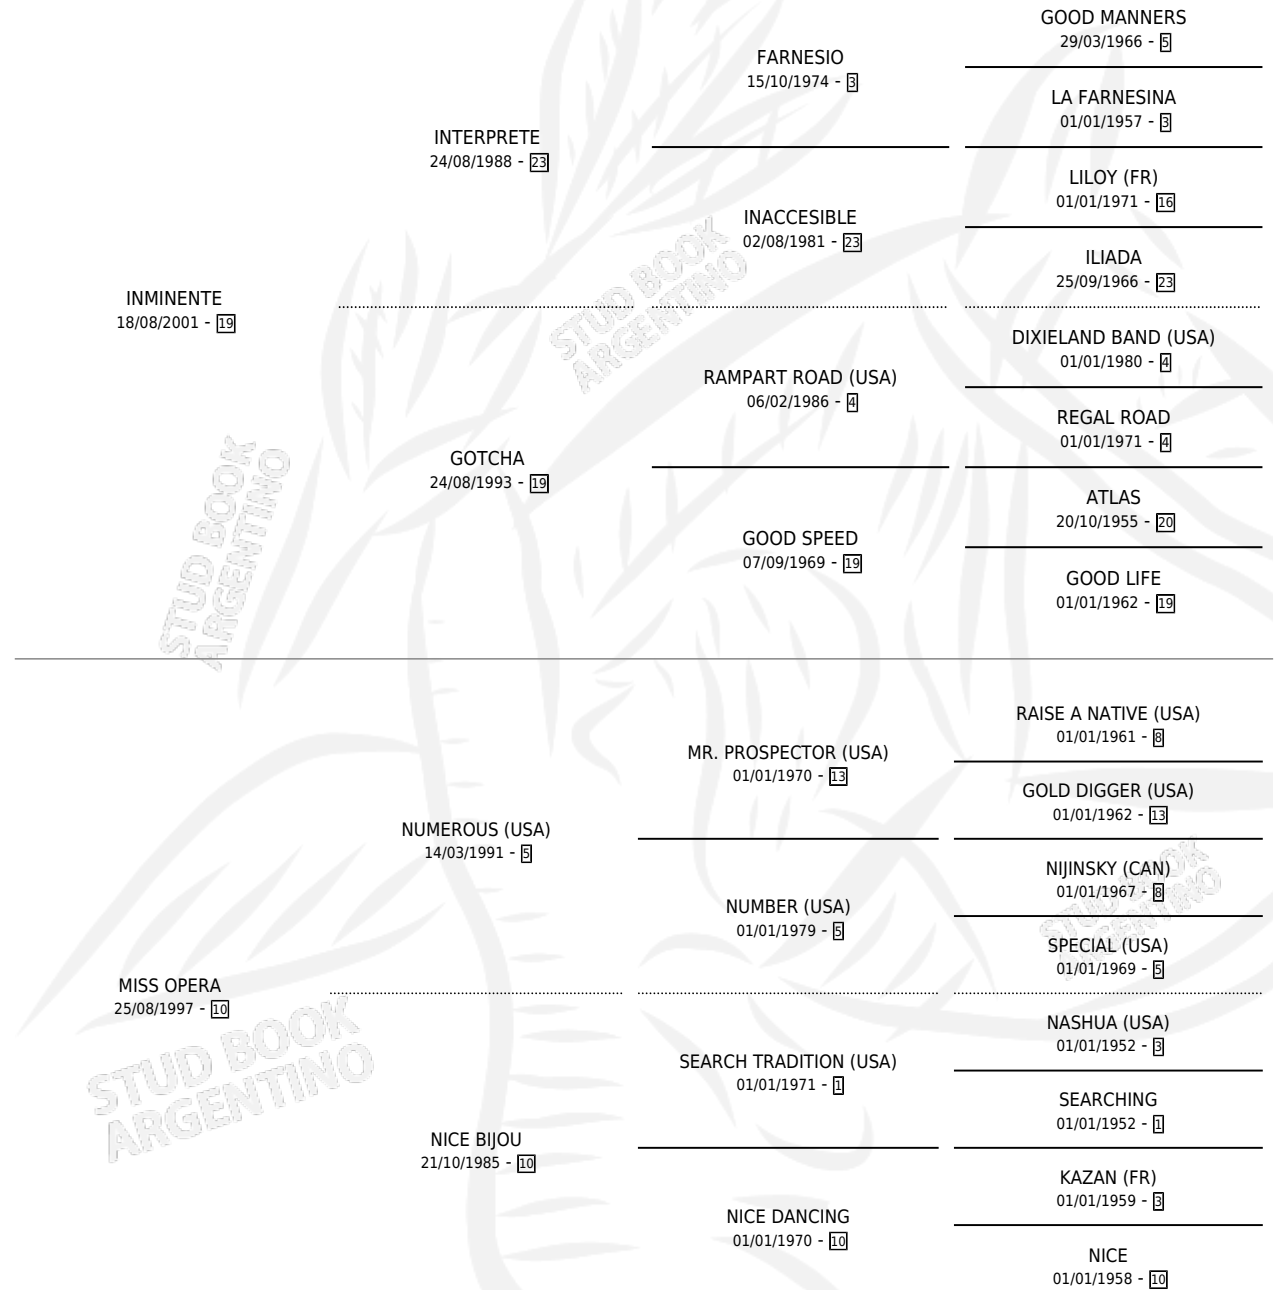

RACELAND

por **INMINENTE** y **MISS OPERA** por **NUMEROUS (USA)**

Argentina · Macho · Alazan · SP · 30/09/2012
Familia 10 · Volumen 41

ESTADO

TIPIFICACIÓN SANGUÍNEA	X
TIPIFICACIÓN POR ADN	✓
PASAPORTE	✓
IDENTIFICACIÓN POR MICROCHIP	✓
REPRODUCTOR	X

Lugar de nacimiento: El Trebol

Criador: El Trebol

PEDIGREE

CAMPAÑA

Solo carreras oficiales de Argentina

POR EDAD

EDAD	CC	1°	2°	3°	4°	5°	NP	CLC	CLG	CLCG1	CLGG1	IMPORTE	GANANCIA / CC
2 AÑOS	2	1	0	1	0	0	0	0	0	0	0	\$113,000	\$56,500
3 AÑOS	5	2	1	0	1	1	0	5	2	2	0	\$1,200,000	\$240,000
4 AÑOS	2	1	0	0	1	0	0	2	1	1	0	\$403,042	\$201,521
TOTALES	9	4	1	1	2	1	0	7	3	3	0	\$1,716,042	\$190,671
%		44.4%	11.1%	11.1%	22.2%	11.1%	0.0%	77.8%	42.9%	42.9%	0.0%		

Ganador de 4 carreras en San Isidro, Palermo y La Punta - \$1,716,042, a los 2,3 y 4 años, incluso Gral. Belgrano **[G2]**, Vicente Dupuy **[G3]** y Gral. Puyerrredon **[G3]**, 2do Jorge A. Laffue **[L]**, 4to De Honor **[G1]** y Copa de Oro **[G1]**.