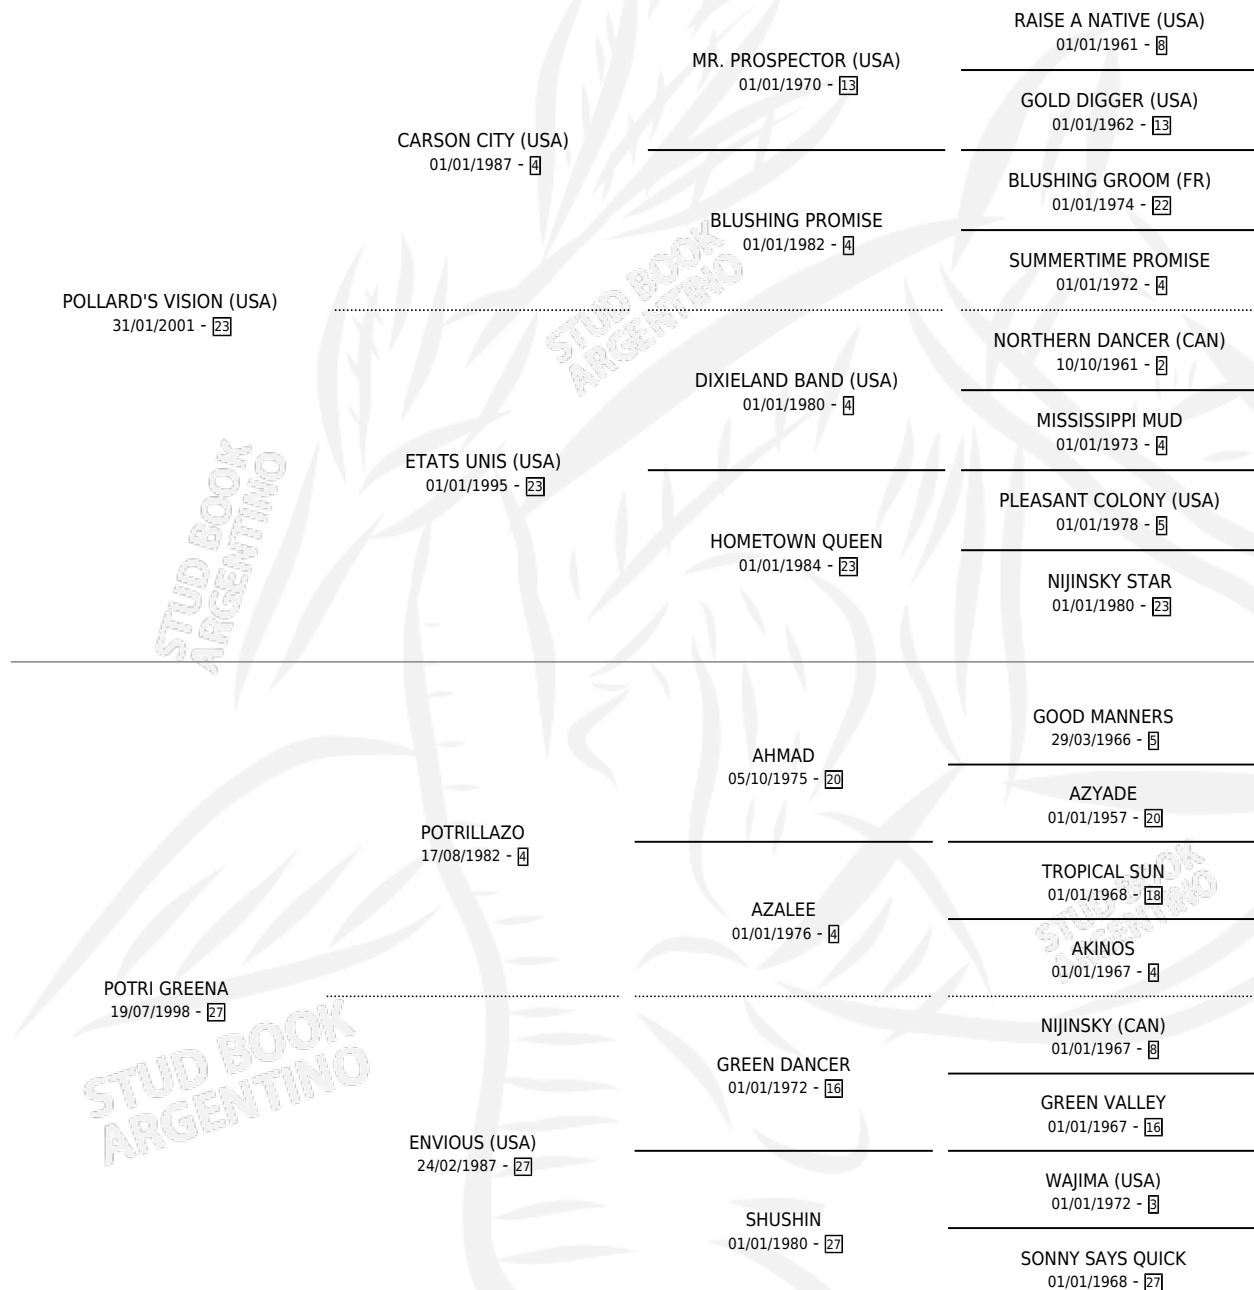

ENERGY MACHINE

por POLLARD'S VISION (USA) y POTRI GREENA por
POTRILLAZO

Argentina · Hembra · Alazan · SP · 25/09/2012
Familia 27-a · Volumen 41

ESTADO

TIPIFICACIÓN SANGUÍNEA	X
TIPIFICACIÓN POR ADN	✓
PASAPORTE	✓
IDENTIFICACIÓN POR MICROCHIP	✓
REPRODUCTOR	✓

Lugar de nacimiento: Don Yayo
Criador: Don Yayo

~

HIJOS

	MACHOS	HEMBRAS
5 NACIERON	4	1
1 CORRIERON	1	0

SIN ACTUACIONES

PEDIGREE