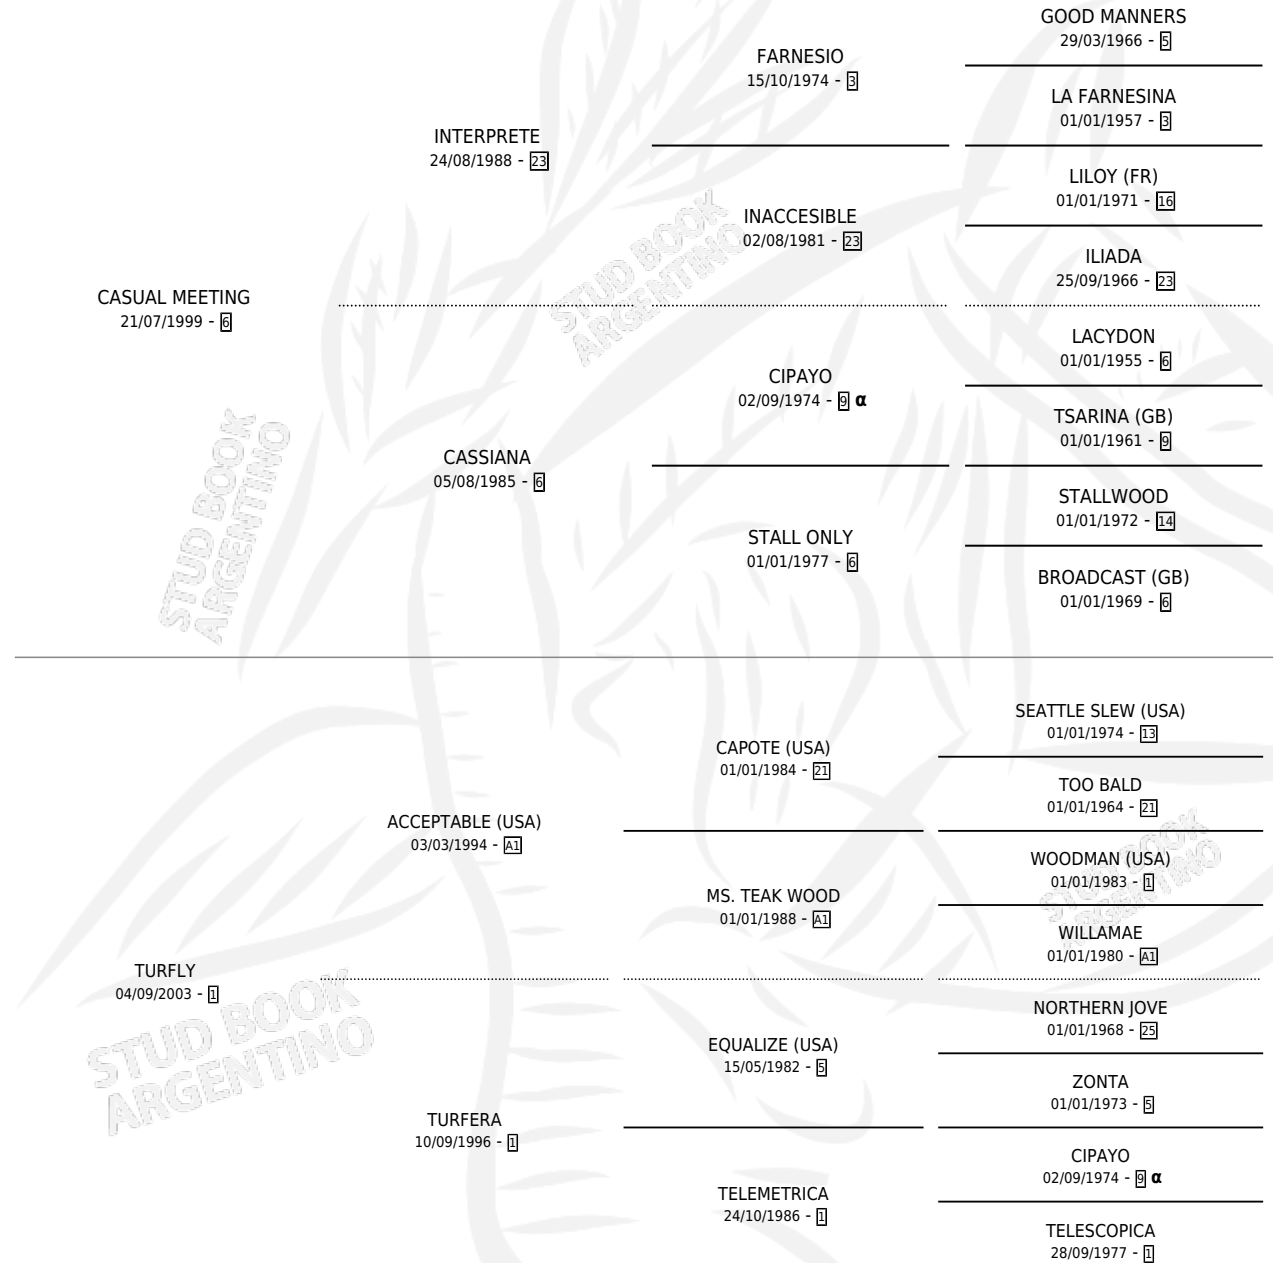

CASUAL TURF

por CASUAL MEETING y TURFLY por ACCEPTABLE (USA)

Argentina · Macho · Zaino · SP · 26/09/2012
Familia 1-s · Volumen 41

ESTADO

TIPIFICACIÓN SANGUÍNEA	X
TIPIFICACIÓN POR ADN	✓
PASAPORTE	✓
IDENTIFICACIÓN POR MICROCHIP	✓
REPRODUCTOR	X

Lugar de nacimiento: La Payasada
Criador: Rooseleer Alejandra

PEDIGREE

INBREEDING : α

CAMPAÑA

Solo carreras oficiales de Argentina

POR EDAD

EDAD	CC	1°	2°	3°	4°	5°	NP	CLC	CLG	CLCG1	CLGG1	IMPORTE	GANANCIA / CC
3 AÑOS	6	0	0	0	0	0	6	0	0	0	0	\$10,600	\$1,767
4 AÑOS	9	1	0	0	1	4	3	0	0	0	0	\$159,052	\$17,672
5 AÑOS	6	1	0	0	0	1	4	0	0	0	0	\$84,502	\$14,084
6 AÑOS	13	0	0	1	0	1	11	0	0	0	0	\$20,390	\$1,568
TOTALES	34	2	0	1	1	6	24	0	0	0	0	\$274,544	\$8,075
%		5.9%	0.0%	2.9%	2.9%	17.6%	70.6%	0.0%	0.0%	0.0%	0.0%		