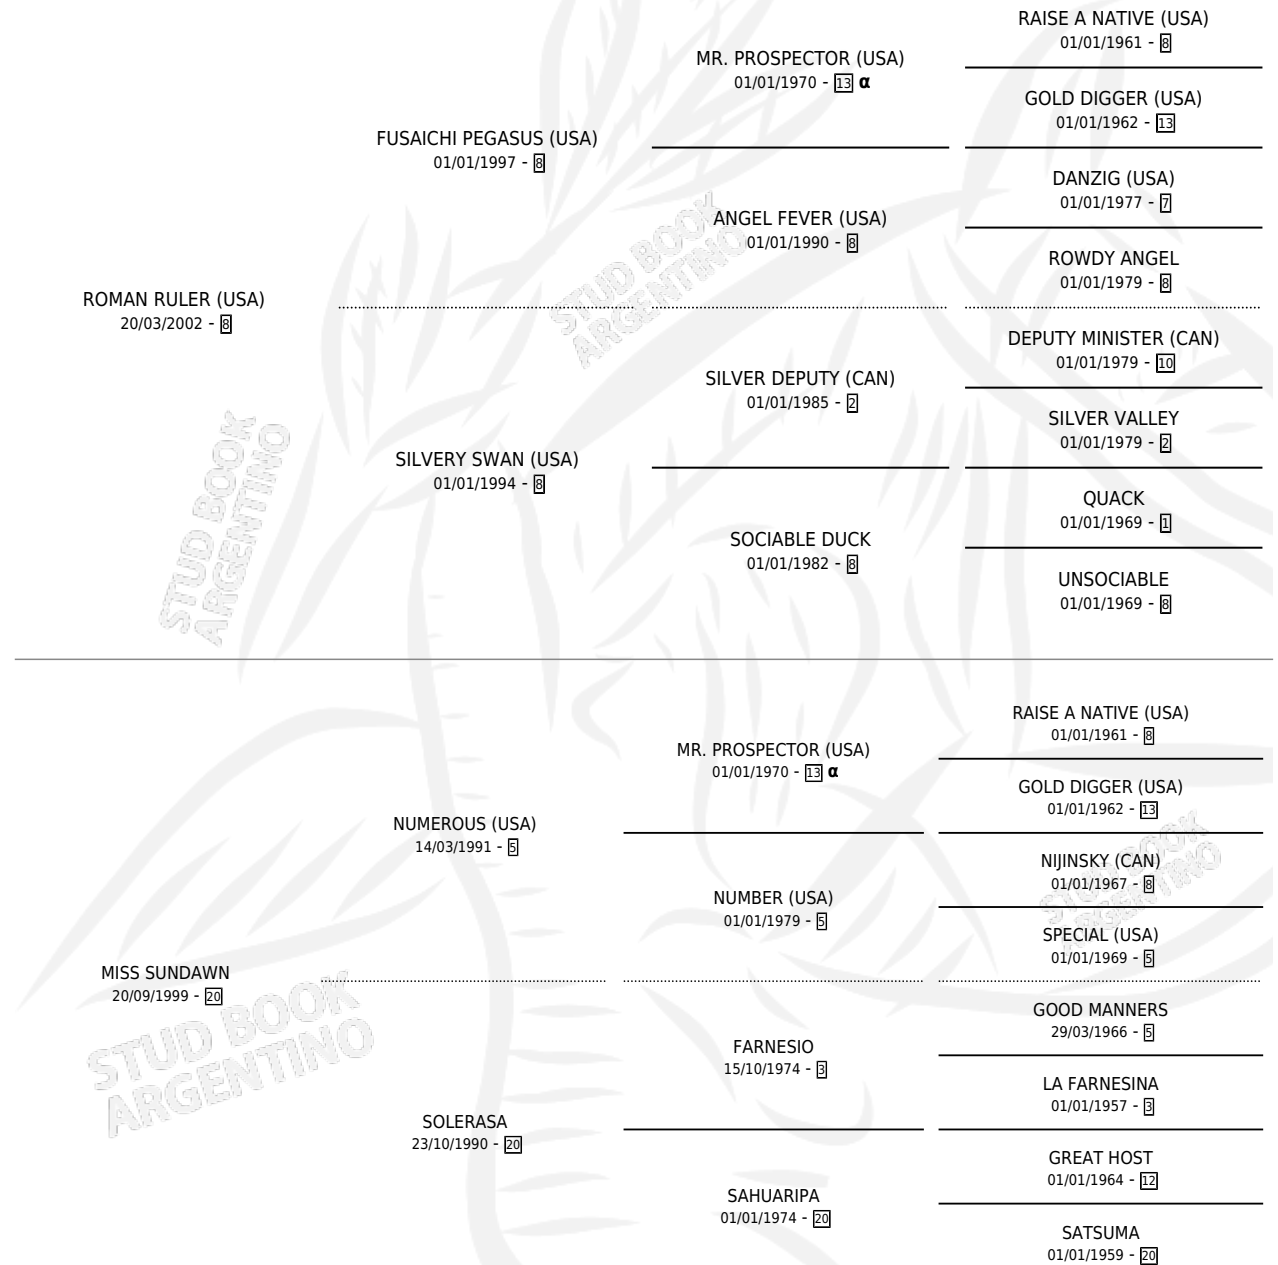

ROMAN DAWN

por ROMAN RULER (USA) y MISS SUNDAWN por
NUMEROUS (USA)

Argentina · Hembra · Zaino · SP · 19/07/2012
Familia 20 · Volumen 41

ESTADO

TIPIFICACIÓN SANGUÍNEA	X
TIPIFICACIÓN POR ADN	✓
PASAPORTE	✓
IDENTIFICACIÓN POR MICROCHIP	✓
REPRODUCTOR	✓

Lugar de nacimiento: Melincue
Criador: Melincue

~

HIJOS

	MACHOS	HEMBRAS
6 NACIERON	2	4
2 CORRIERON	0	2

SIN ACTUACIONES

PEDIGREE

INBREEDING : α

CAMPAÑA

Solo carreras oficiales de Argentina

POR EDAD

EDAD	CC	1°	2°	3°	4°	5°	NP	CLC	CLG	CLCG1	CLGG1	IMPORTE	GANANCIA / CC
3 AÑOS	4	0	0	0	0	1	3	0	0	0	0	\$6,483	\$1,621
5 AÑOS	4	0	1	0	0	1	2	0	0	0	0	\$24,700	\$6,175
TOTALES	8	0	1	0	0	2	5	0	0	0	0	\$31,183	\$3,898
%		0.0%	12.5%	0.0%	0.0%	25.0%	62.5%	0.0%	0.0%	0.0%	0.0%		