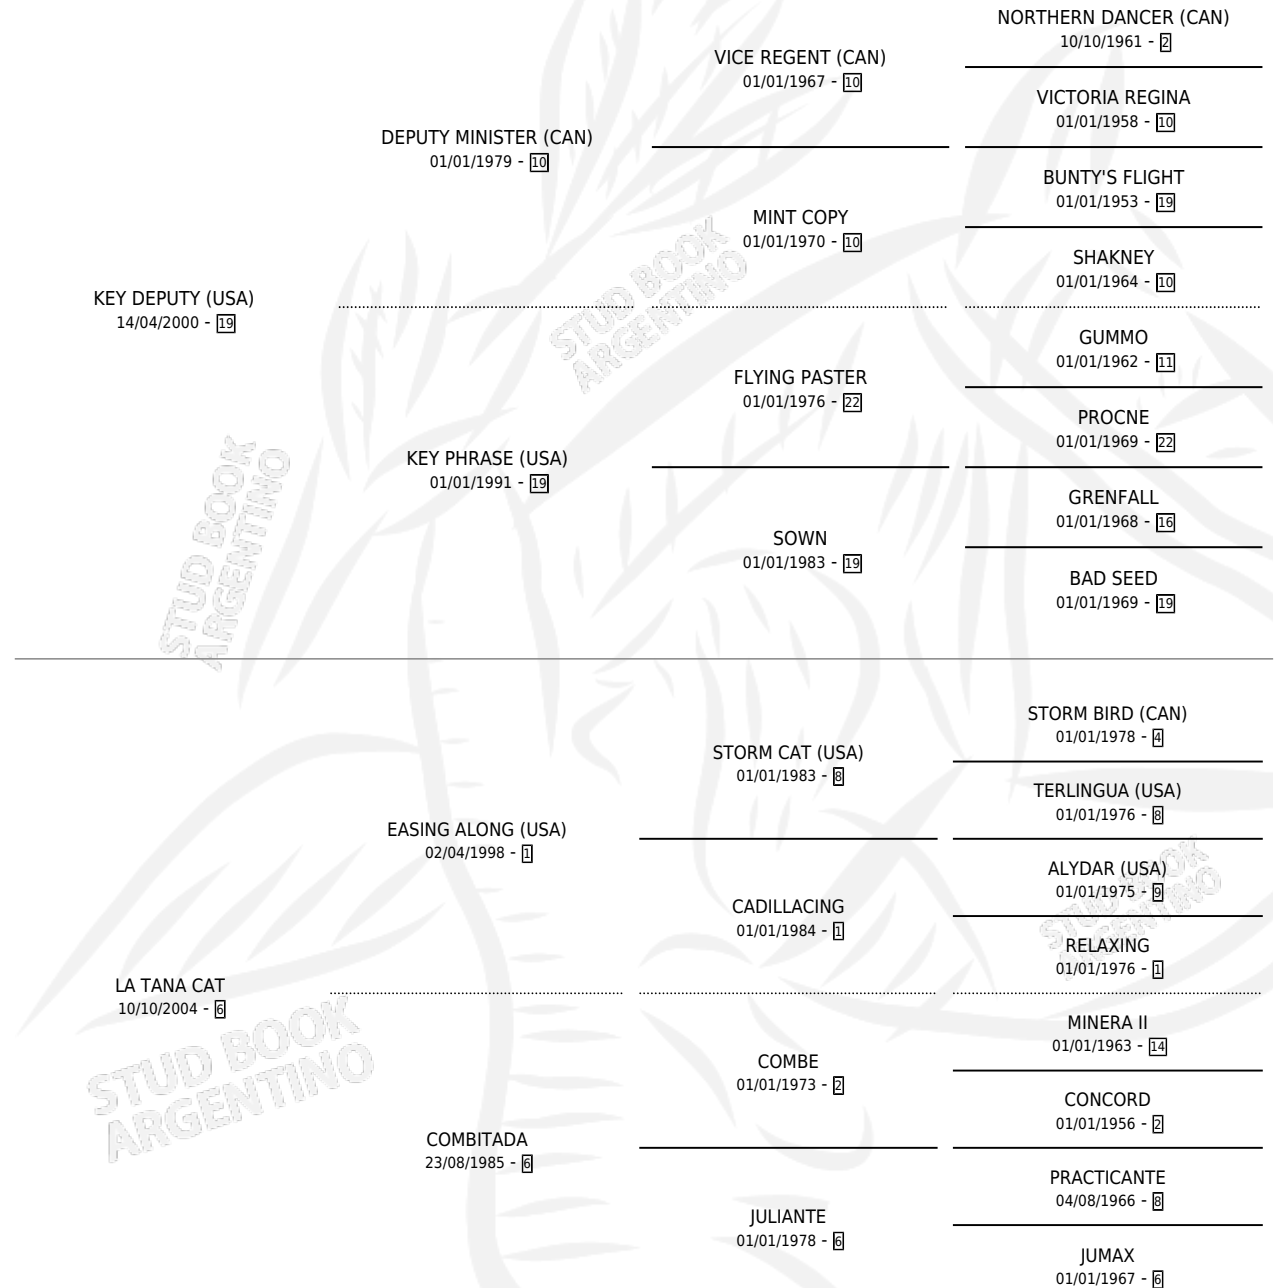

AMALFITANA KEY

por **KEY DEPUTY (USA)** y **LA TANA CAT** por **EASING ALONG (USA)**

Argentina · Hembra · Alazan · SP · 08/10/2012
Familia 6-d · Volumen 41

ESTADO

TIPIFICACIÓN SANGUÍNEA	X
TIPIFICACIÓN POR ADN	✓
PASAPORTE	✓
IDENTIFICACIÓN POR MICROCHIP	✓
REPRODUCTOR	X

Lugar de nacimiento: El Alfalar

Criador: El Alfalar

PEDIGREE

CAMPAÑA

Solo carreras oficiales de Argentina

POR EDAD

EDAD	CC	1°	2°	3°	4°	5°	NP	CLC	CLG	CLCG1	CLGG1	IMPORTE	GANANCIA / CC
2 AÑOS	4	0	1	0	0	1	2	0	0	0	0	\$25,500	\$6,375
TOTALES	4	0	1	0	0	1	2	0	0	0	0	\$25,500	\$6,375
%		0.0%	25.0%	0.0%	0.0%	25.0%	50.0%	0.0%	0.0%	0.0%	0.0%		

Placés en San Isidro en 4 carreras disputadas.

POR DISTANCIA

HIPODROMO	CC	1°	2°	3°	4°	5°	NP	CLC	CLG	CLCG1	CLGG1	IMPORTE
SAN ISIDRO	3	0	1	0	0	0	2	0	0	0	0	\$21,000
1000 MTS	2	0	0	0	0	0	2	0	0	0	0	\$0
900 MTS	1	0	1	0	0	0	0	0	0	0	0	\$21,000
PALERMO	1	0	0	0	0	1	0	0	0	0	0	\$4,500
800 MTS	1	0	0	0	0	1	0	0	0	0	0	\$4,500