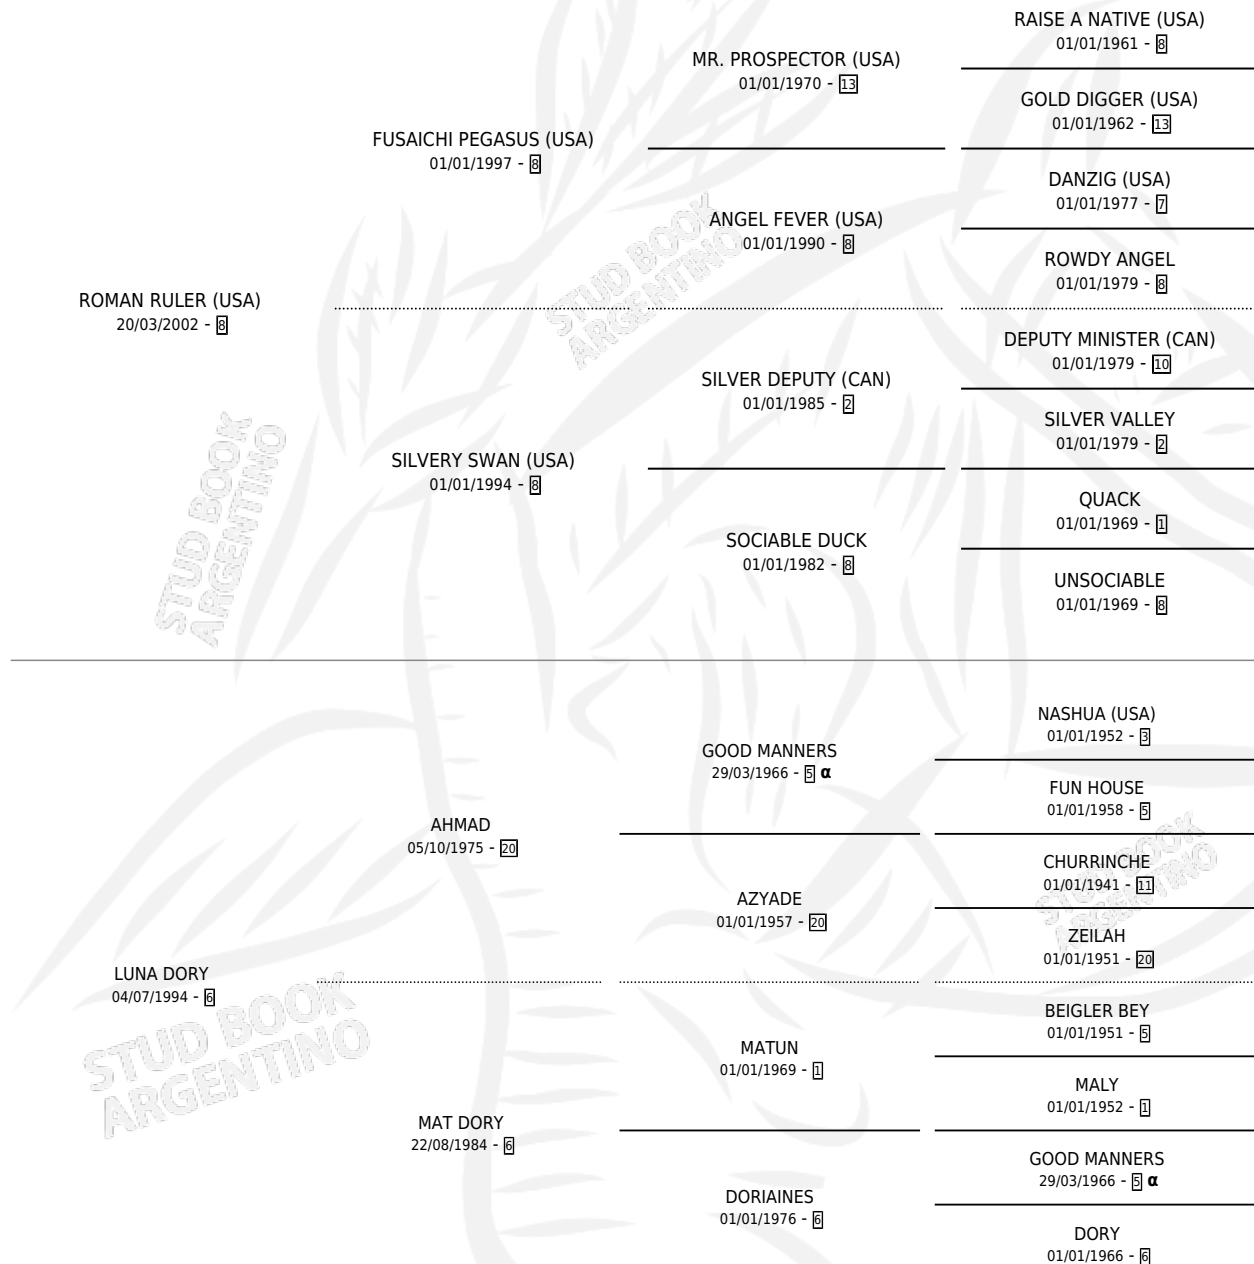

ROMAN GOLD

por ROMAN RULER (USA) y LUNA DORY por AHMAD

Argentina · Macho · Zaino · SP · 16/08/2012
Familia 6-a · Volumen 41

ESTADO

TIPIFICACIÓN SANGUÍNEA	X
TIPIFICACIÓN POR ADN	✓
PASAPORTE	✓
IDENTIFICACIÓN POR MICROCHIP	✓
REPRODUCTOR	X

Lugar de nacimiento: Melincue

Criador: Melincue

PEDIGREE

INBREEDING : α

~

CAMPAÑA

Solo carreras oficiales de Argentina

POR EDAD