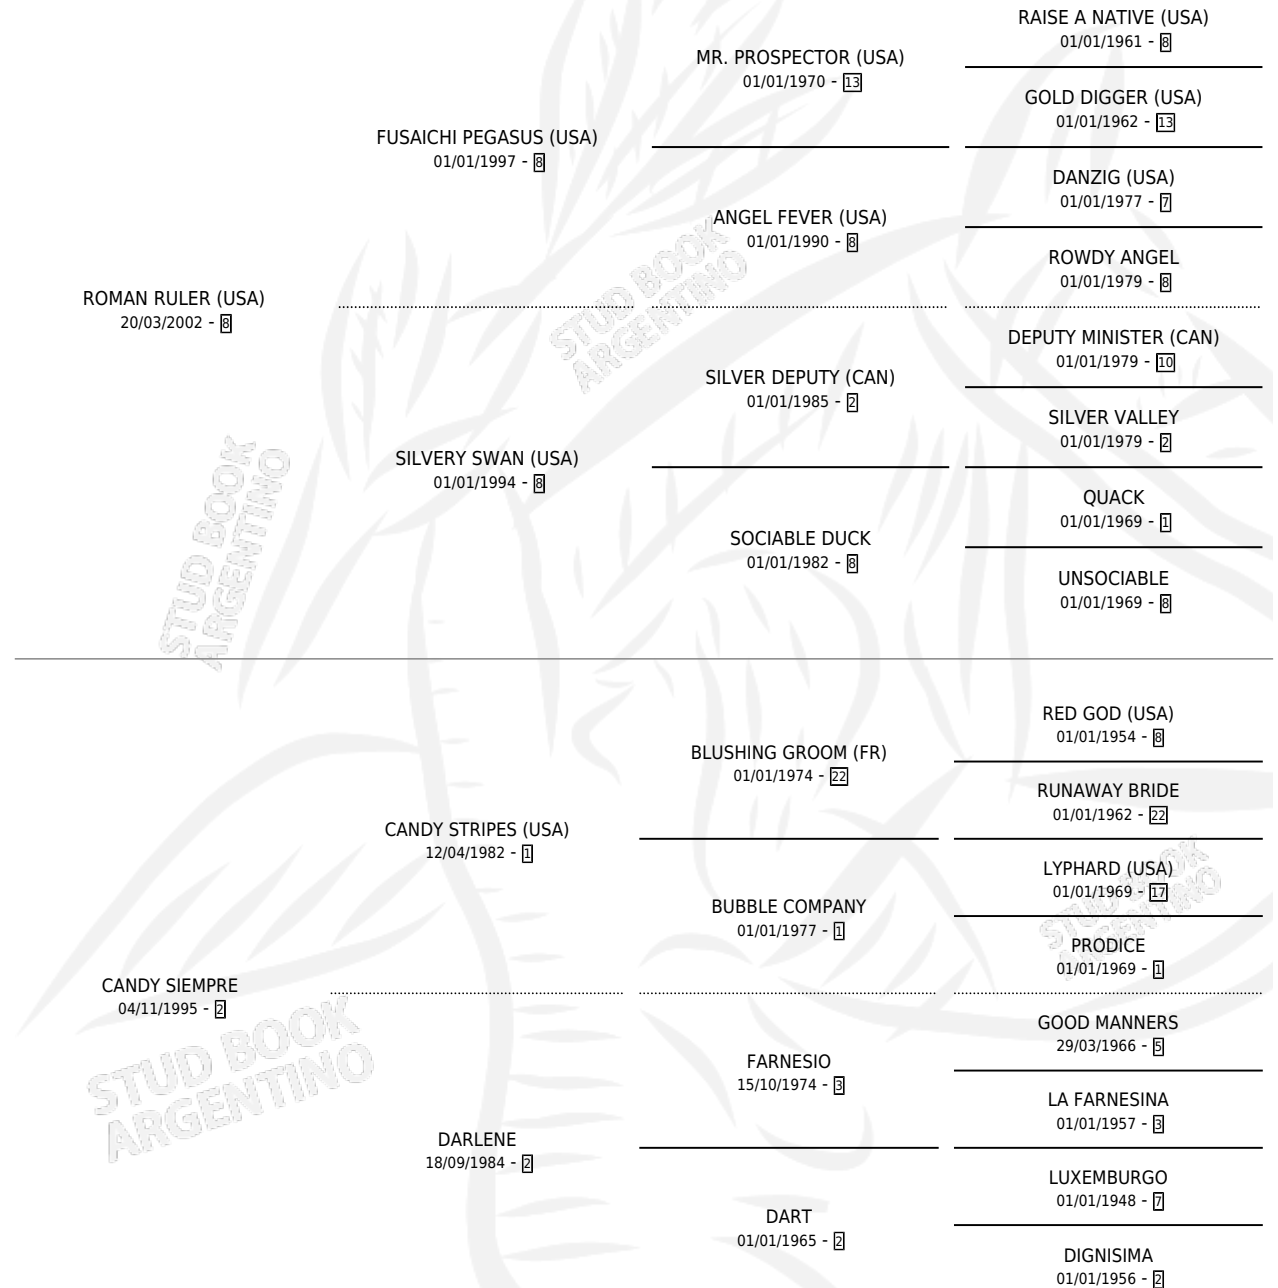

# ROMAN ALWAYS

por ROMAN RULER (USA) y CANDY SIEMPRE por CANDY STRIPES (USA)

Argentina · Macho · Alazan · SP · 19/08/2012  
Familia 2-u · Volumen 41

## ESTADO

TIPIFICACIÓN SANGUÍNEA	X
TIPIFICACIÓN POR ADN	✓
PASAPORTE	✓
IDENTIFICACIÓN POR MICROCHIP	✓
REPRODUCTOR	X

**Lugar de nacimiento:** Melincue  
**Criador:** Melincue

## PEDIGREE