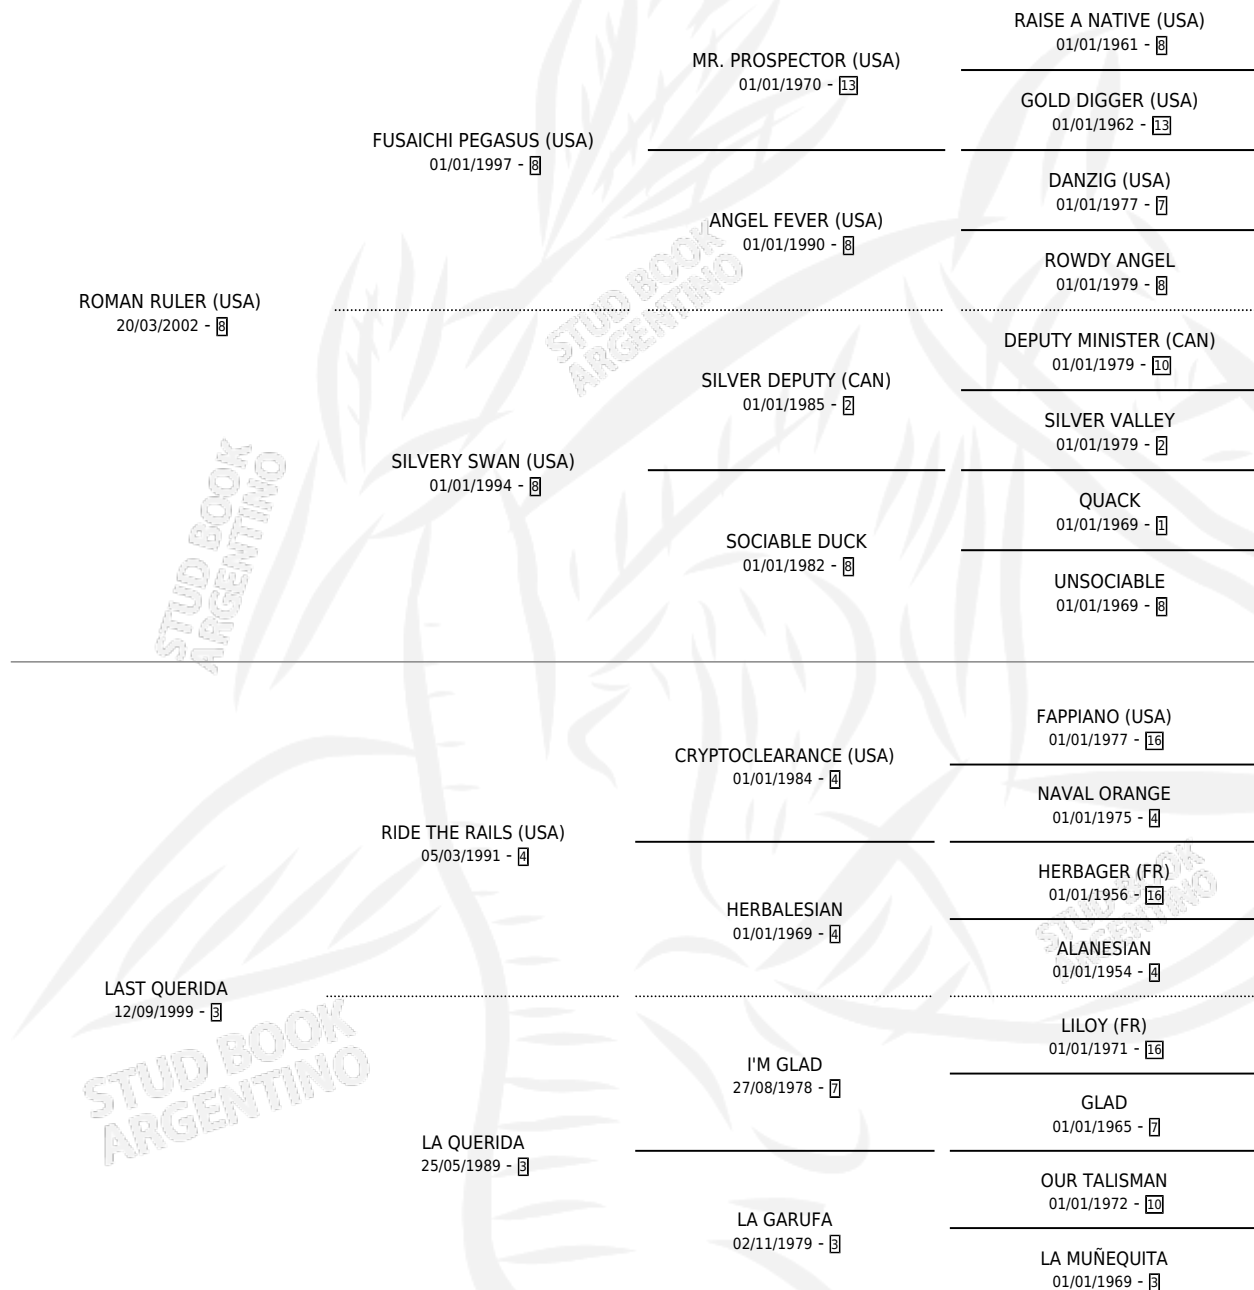

DEAR ROMAN

por ROMAN RULER (USA) y LAST QUERIDA por RIDE THE RAILS (USA)

Argentina · Hembra · Alazan · SP · 30/08/2012
Familia 3-h · Volumen 41

ESTADO

TIPIFICACIÓN SANGUÍNEA	X
TIPIFICACIÓN POR ADN	✓
PASAPORTE	✓
IDENTIFICACIÓN POR MICROCHIP	✓
REPRODUCTOR	✓

Lugar de nacimiento: Melincue
Criador: Melincue

~

HIJOS

	MACHOS	HEMBRAS
3 NACIERON	3	0
2 CORRIERON	2	0
1 GANARON	1	0
0 GANADORES CL	0 GANADORES GR	0 GANADORES G1

PEDIGREE

CAMPAÑA

Solo carreras oficiales de Argentina