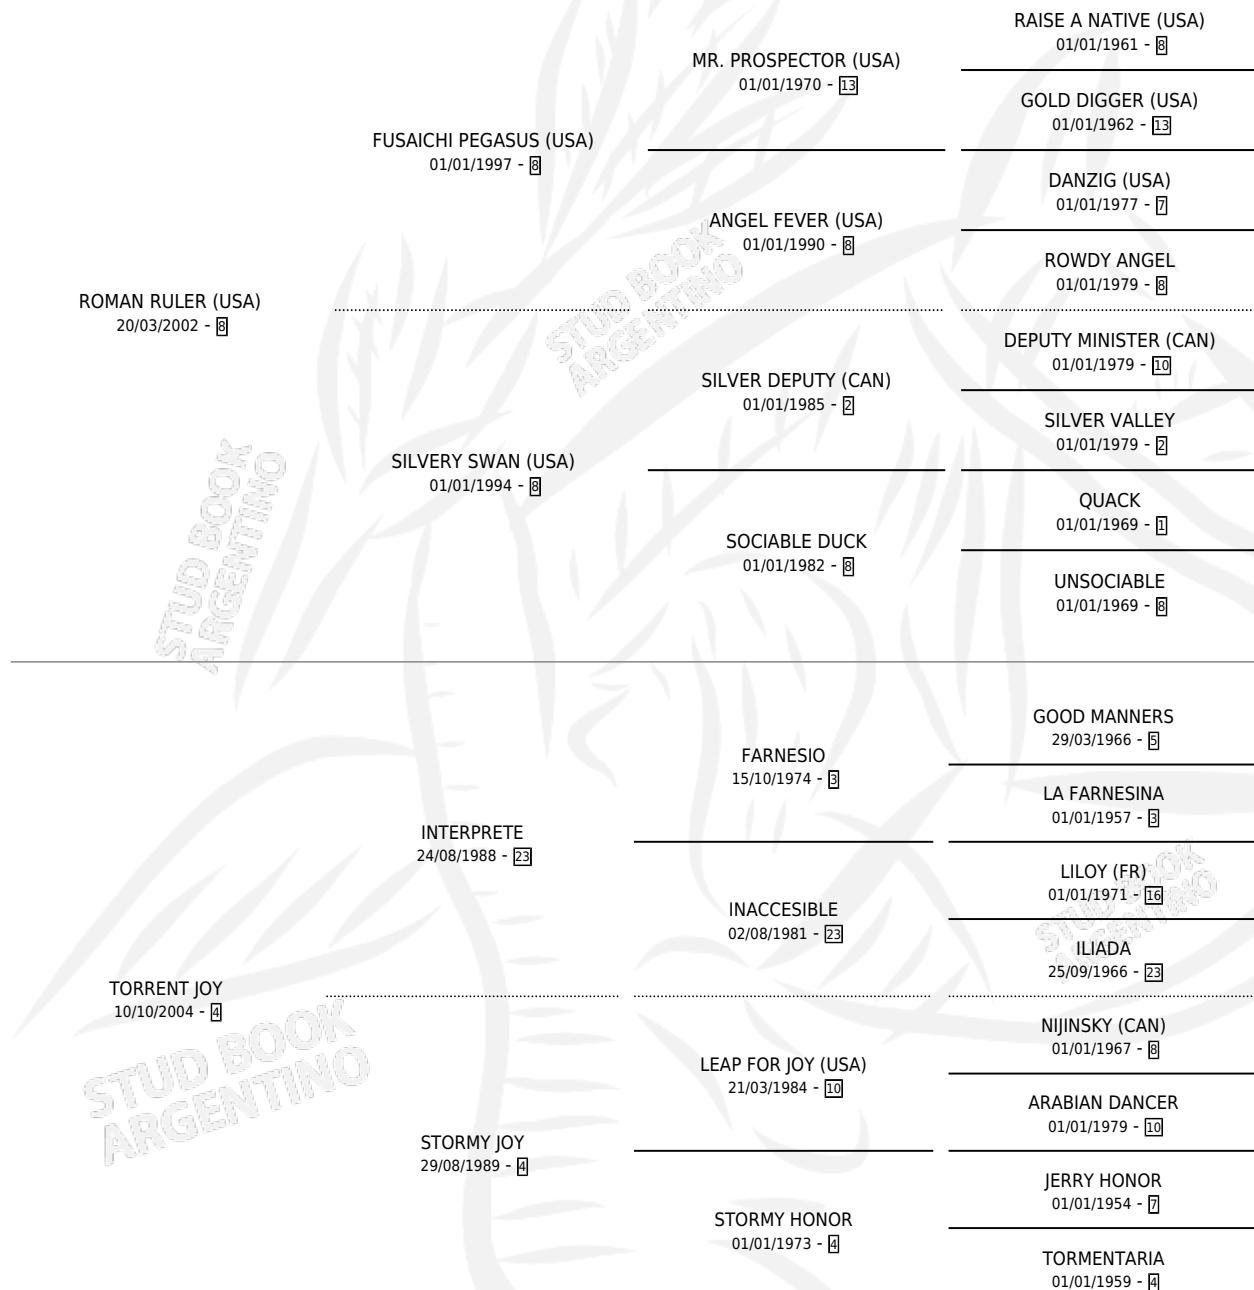

TORRENTS

por **ROMAN RULER (USA)** y **TORRENT JOY** por **INTERPRETE**

Argentina · Macho · Alazan · SP · 05/09/2012
Familia 4-d · Volumen 41

ESTADO

TIPIFICACIÓN SANGUÍNEA	X
TIPIFICACIÓN POR ADN	✓
PASAPORTE	✓
IDENTIFICACIÓN POR MICROCHIP	✓
REPRODUCTOR	X

Lugar de nacimiento: Melincue
Criador: Melincue

PEDIGREE