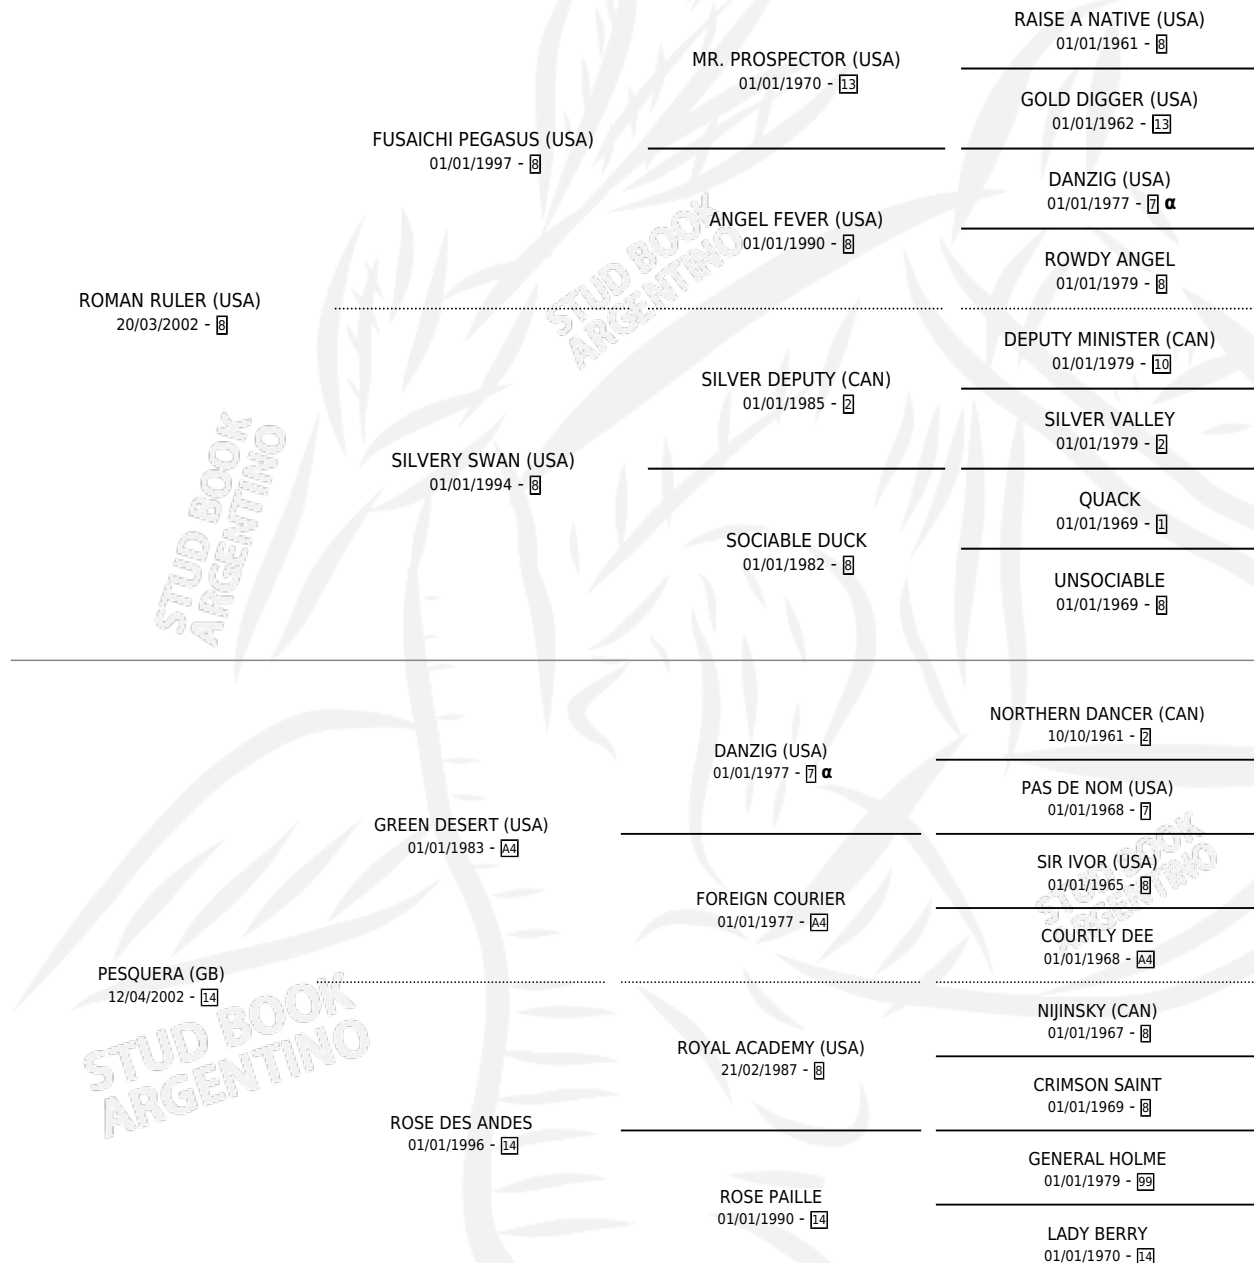

ROSE OF ROME

por **ROMAN RULER (USA)** y **PESQUERA (GB)** por **GREEN DESERT (USA)**

Argentina · Hembra · Zaino · SP · 02/09/2012
Familia 14 · Volumen 41

ESTADO

TIPIFICACIÓN SANGUÍNEA	X
TIPIFICACIÓN POR ADN	✓
PASAPORTE	✓
IDENTIFICACIÓN POR MICROCHIP	✓
REPRODUCTOR	✓

Lugar de nacimiento: Melincue
Criador: Melincue

~

HIJOS

	MACHOS	HEMBRAS
2 NACIERON	0	2
SIN ACTUACIONES		

PEDIGREE

INBREEDING : α

CAMPAÑA

Solo carreras oficiales de Argentina