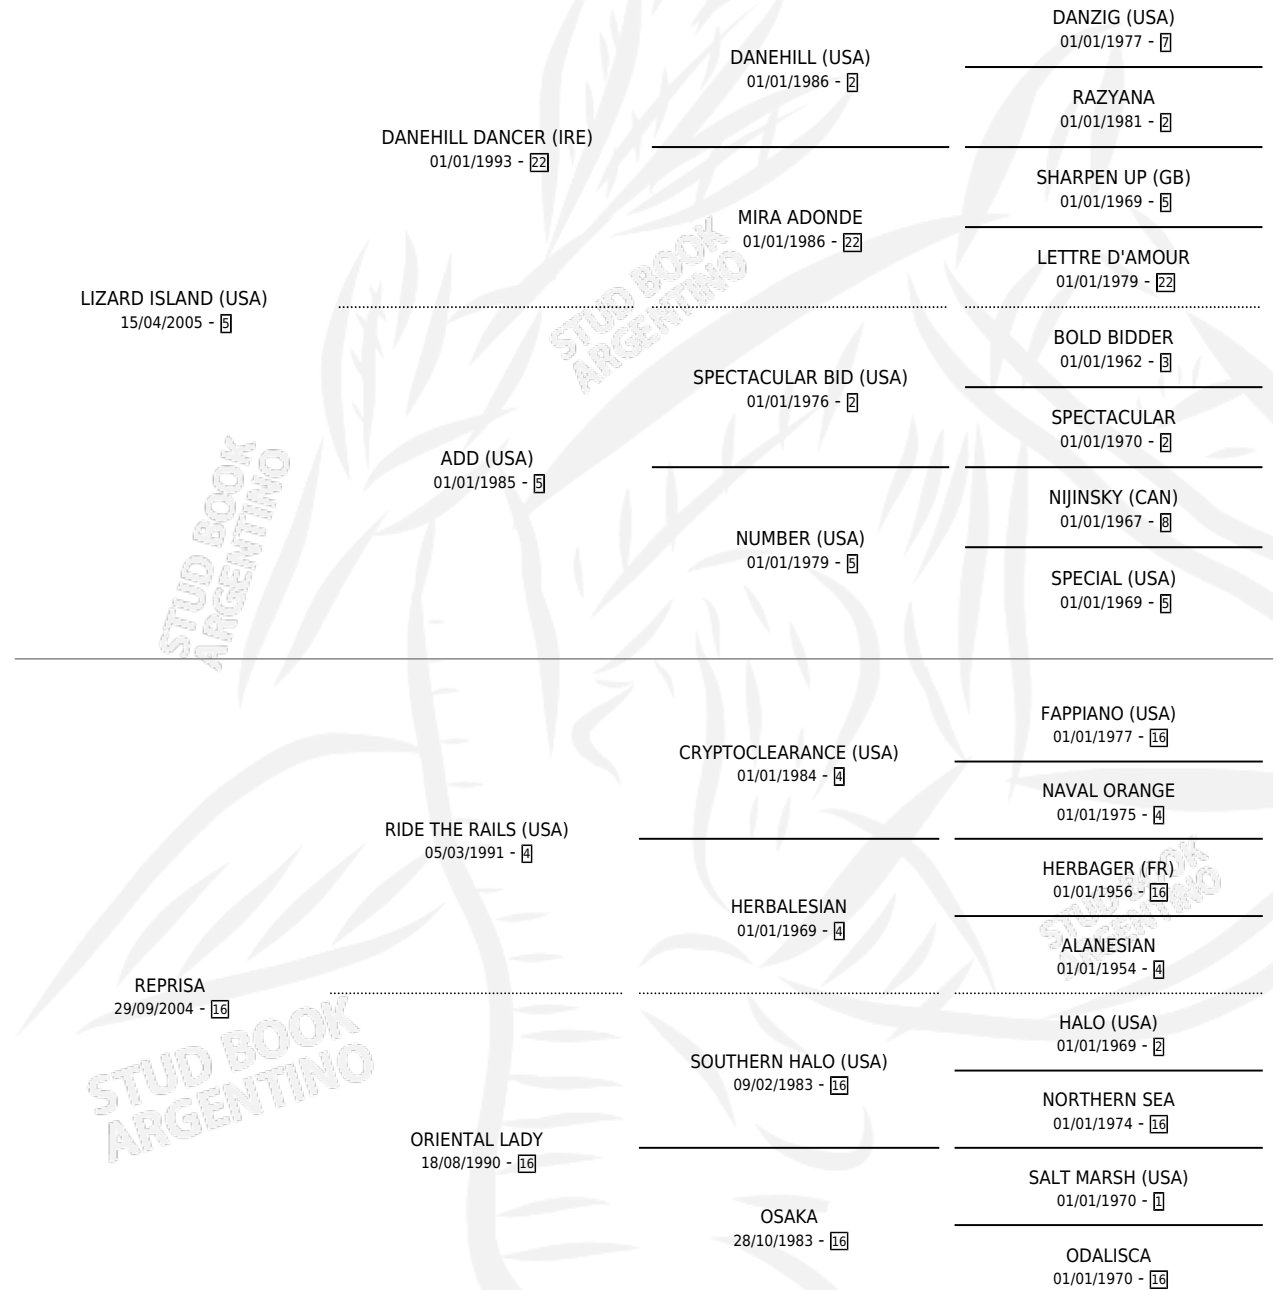

ORIENTAL EXPRESS

por LIZARD ISLAND (USA) y REPRISA por RIDE THE RAILS (USA)

Argentina · Macho · Alazan · SP · 03/10/2012
Familia 16-d · Volumen 41

ESTADO

TIPIFICACIÓN SANGUÍNEA	X
TIPIFICACIÓN POR ADN	✓
PASAPORTE	✓
IDENTIFICACIÓN POR MICROCHIP	✓
REPRODUCTOR	X

Lugar de nacimiento: Abolengo
Criador: Abolengo

PEDIGREE

ORIENTAL EXPRESS

Datos oficiales del Stud Book Argentino

Documento generado el 04/05/2026

studbook.org.ar