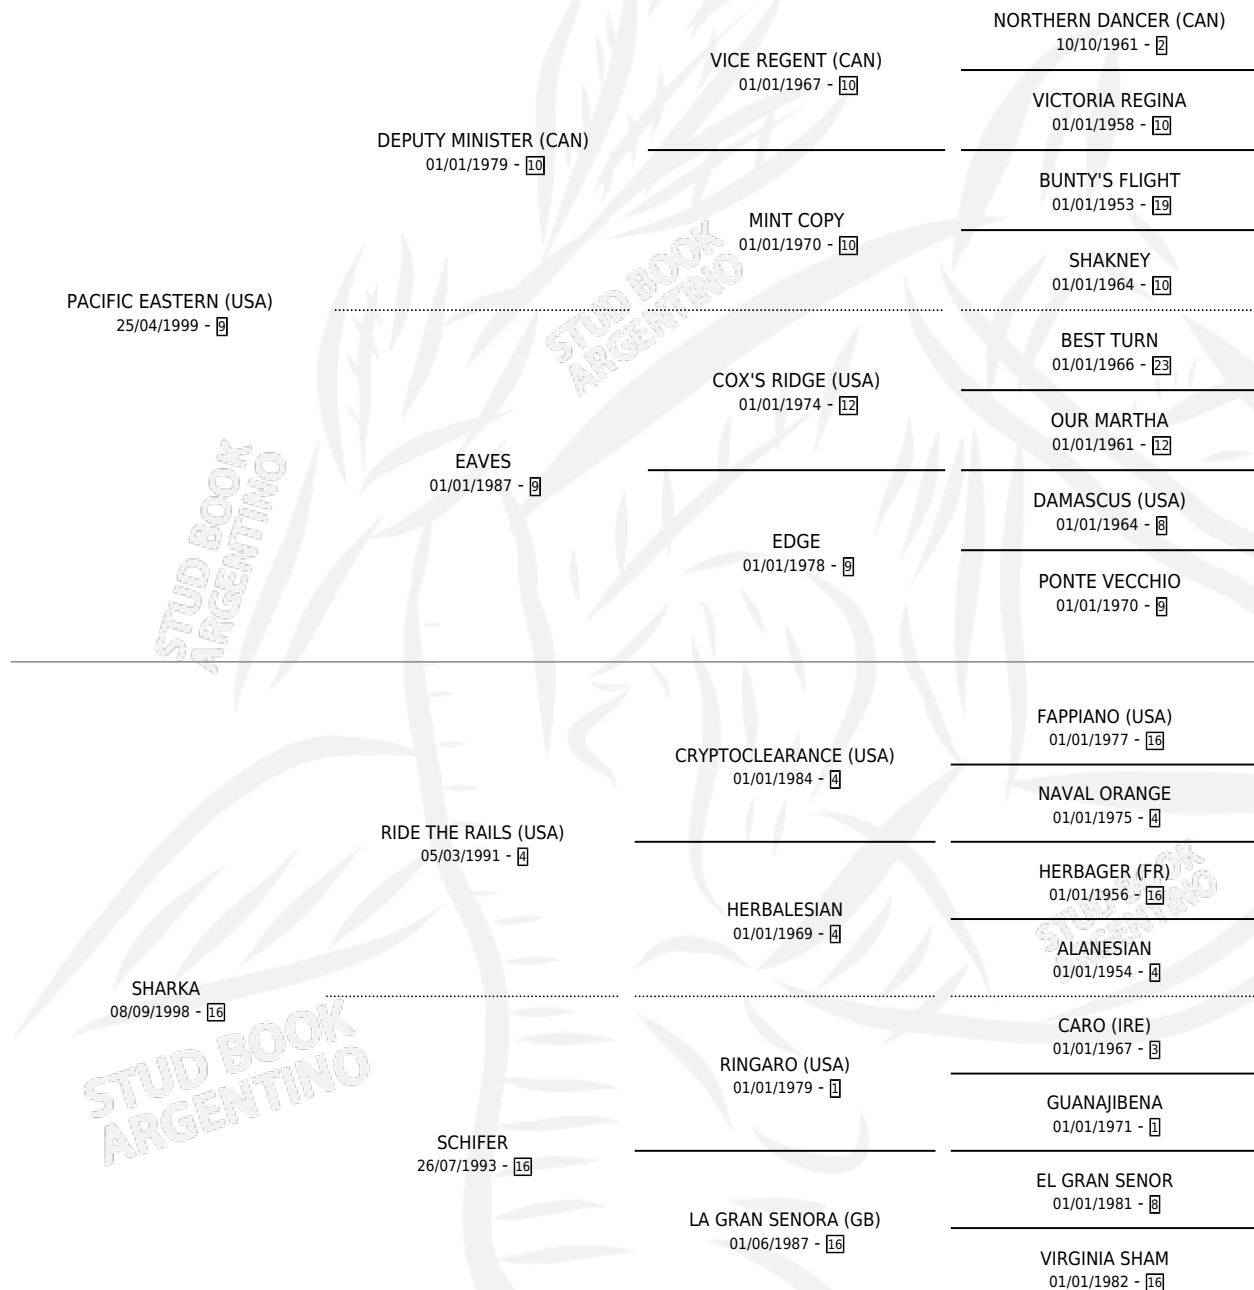

EL CORRENTINITO

por PACIFIC EASTERN (USA) y SHARKA por RIDE THE RAILS (USA)

Argentina · Macho · Zaino o Tordillo · SP · 21/09/2012
Familia 16-b · Volumen 41

ESTADO

| | |
|------------------------------|---|
| TIPIFICACIÓN SANGUÍNEA | X |
| TIPIFICACIÓN POR ADN | X |
| PASAPORTE | X |
| IDENTIFICACIÓN POR MICROCHIP | X |
| REPRODUCTOR | X |

Lugar de nacimiento: Loma Linda

Criador: Sin dato

PEDIGREE

EL CORRENTINITO

Datos oficiales del Stud Book Argentino

Documento generado el 08/05/2026

studbook.org.ar