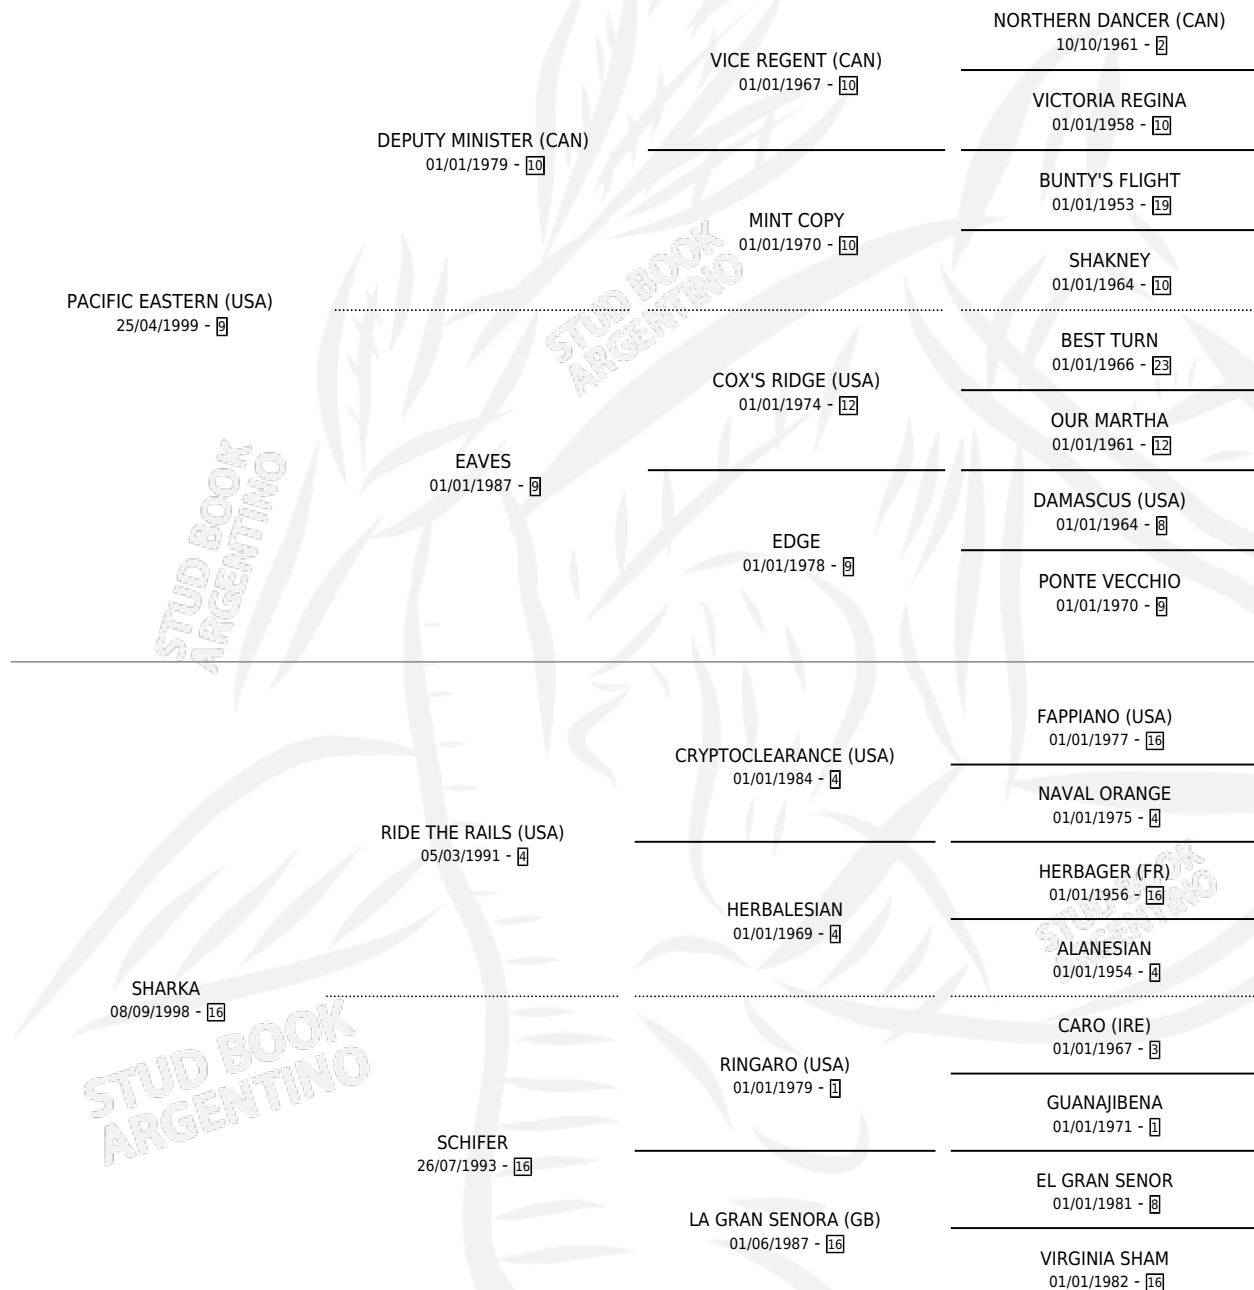

EL CORRENTINITO

por PACIFIC EASTERN (USA) y SHARKA por RIDE THE RAILS (USA)

Argentina · Macho · Zaino o Tordillo · SP · 21/09/2012
Familia 16-b · Volumen 41

ESTADO

TIPIFICACIÓN SANGUÍNEA	X
TIPIFICACIÓN POR ADN	X
PASAPORTE	X
IDENTIFICACIÓN POR MICROCHIP	X
REPRODUCTOR	X

Lugar de nacimiento: Loma Linda

Criador: Sin dato

PEDIGREE

EL CORRENTINITO

Datos oficiales del Stud Book Argentino

Documento generado el 08/05/2026

studbook.org.ar