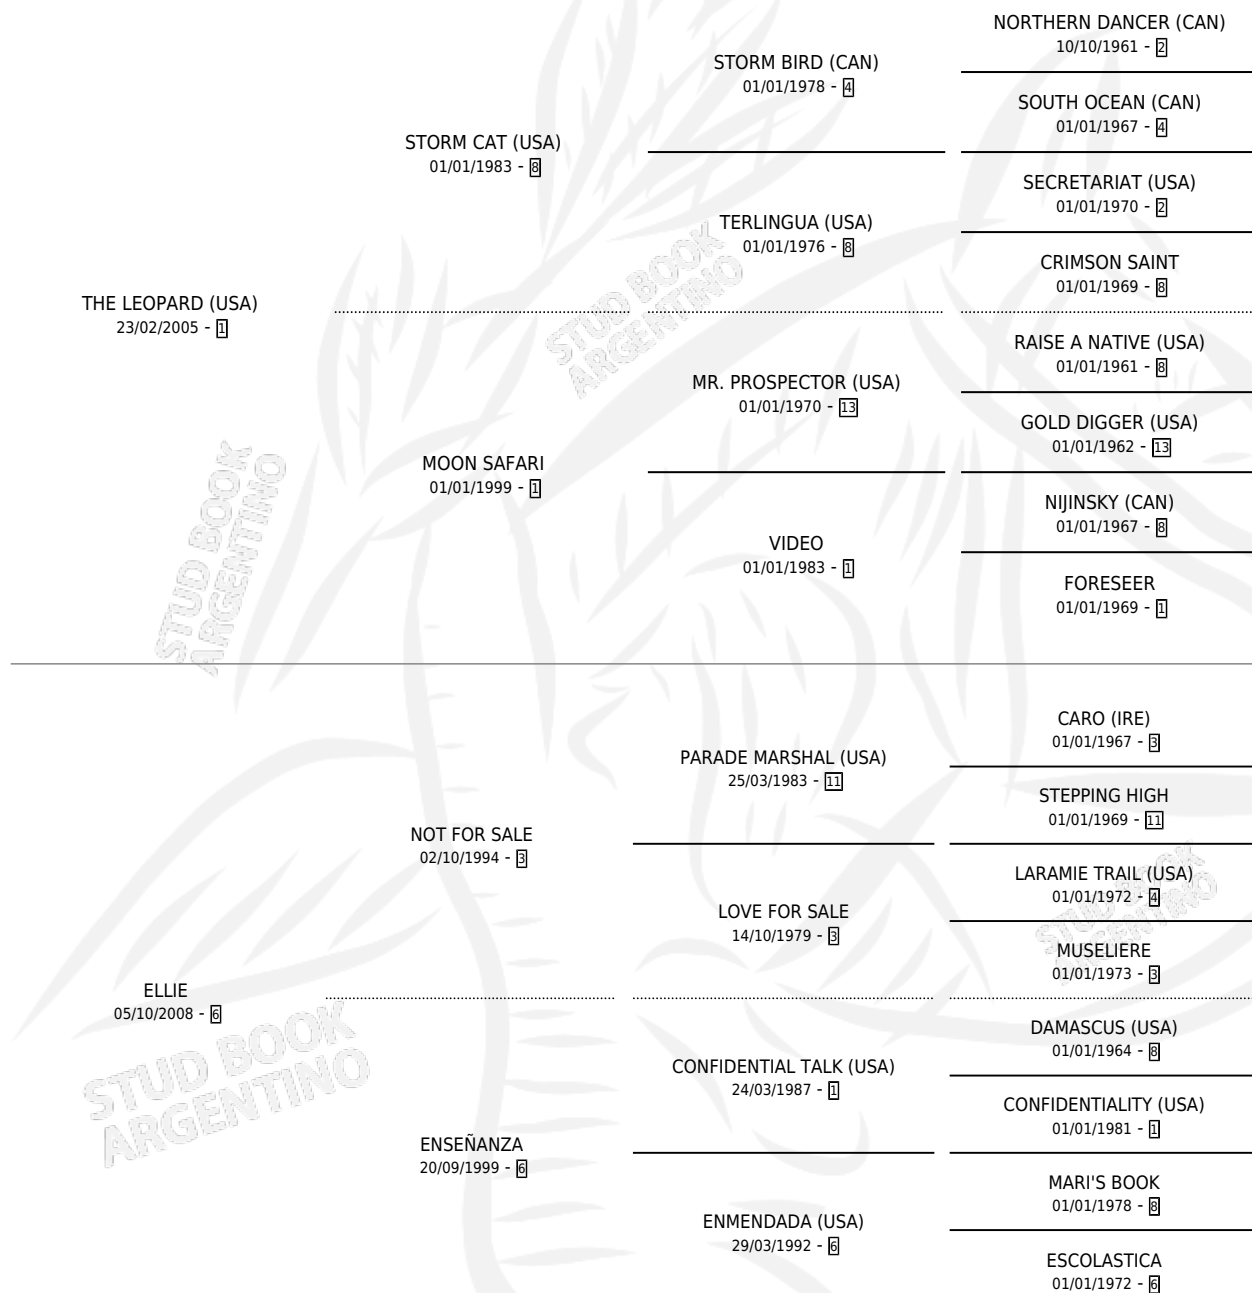

ELOY

por THE LEOPARD (USA) y ELLIE por NOT FOR SALE

Argentina · Macho · Zaino · SP · 19/09/2012
Familia 6-f · Volumen 41

ESTADO

TIPIFICACIÓN SANGUÍNEA	X
TIPIFICACIÓN POR ADN	✓
PASAPORTE	✓
IDENTIFICACIÓN POR MICROCHIP	✓
REPRODUCTOR	X

Lugar de nacimiento: La Quebrada
Criador: La Quebrada

PEDIGREE

ELOY

Datos oficiales del Stud Book Argentino

Documento generado el 05/05/2026

studbook.org.ar