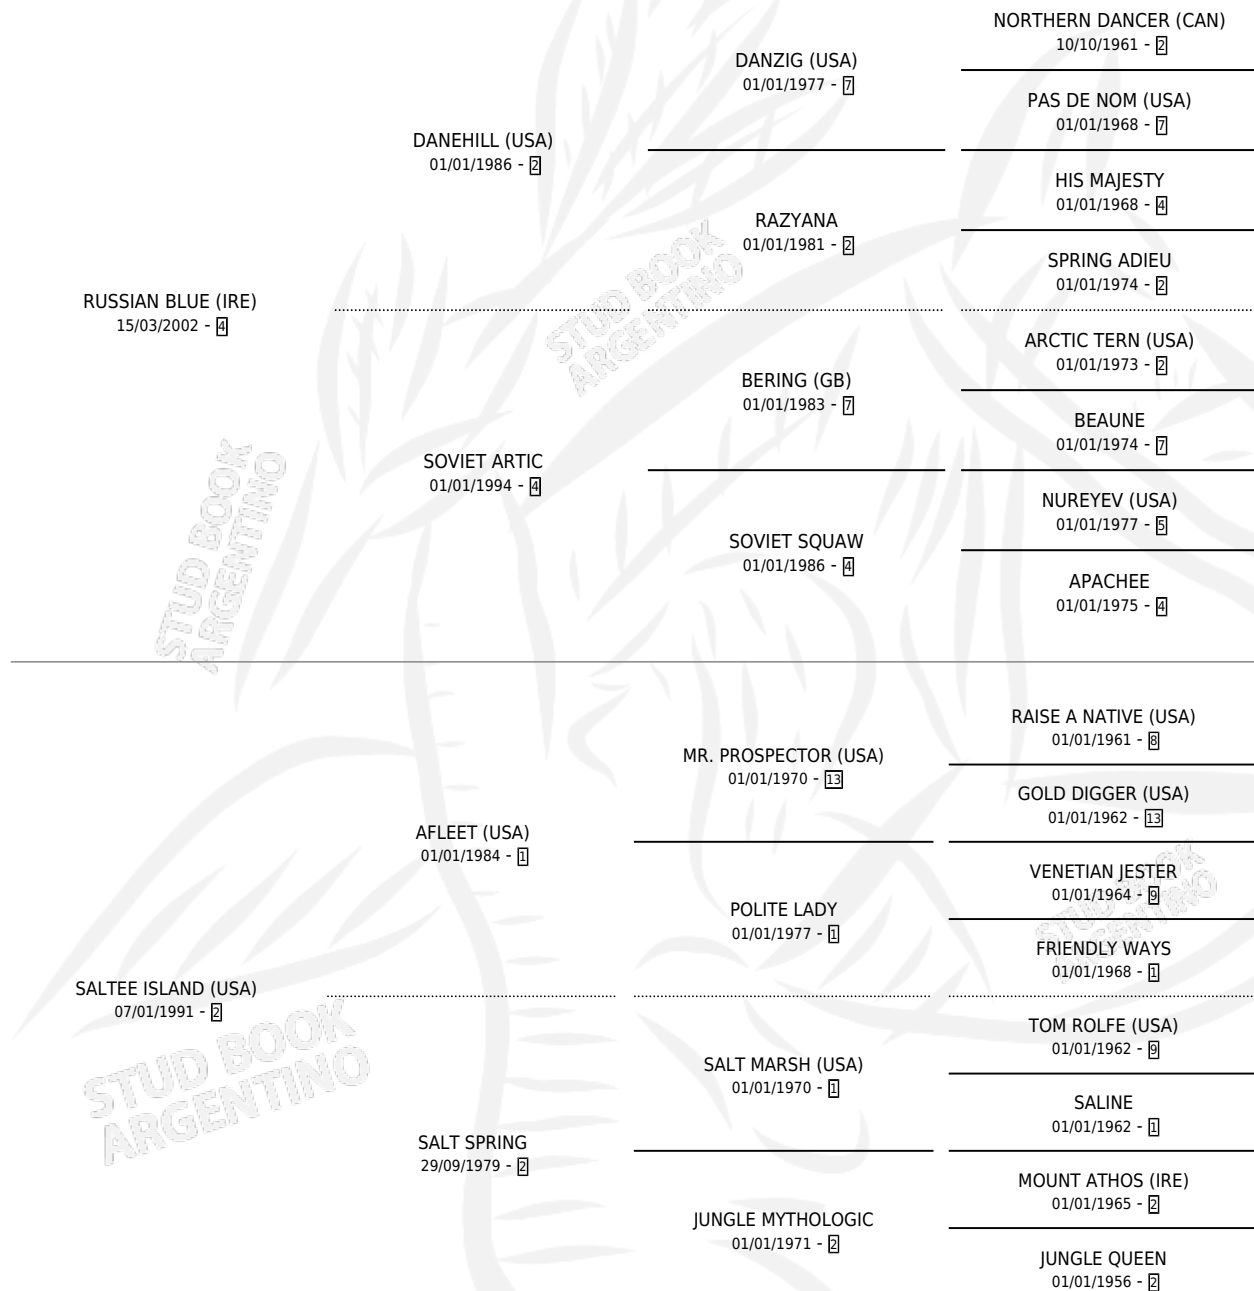

RUSSIAN PRINCESS

por **RUSSIAN BLUE (IRE)** y **SALTEE ISLAND (USA)** por **AFLEET (USA)**

Argentina · Hembra · Alazan · SP · 20/09/2012
Familia 2-g · Volumen 41

ESTADO

TIPIFICACIÓN SANGUÍNEA	X
TIPIFICACIÓN POR ADN	✓
PASAPORTE	✓
IDENTIFICACIÓN POR MICROCHIP	✓
REPRODUCTOR	X

Lugar de nacimiento: La Quebrada
Criador: La Quebrada

PEDIGREE

EXPORTACIÓN / IMPORTACIÓN

FECHA	MOVIMIENTO	PAÍS
09/02/2015	EXPORTADO	PERU

RUSSIAN PRINCESS

Datos oficiales del Stud Book Argentino

Documento generado el 15/05/2026