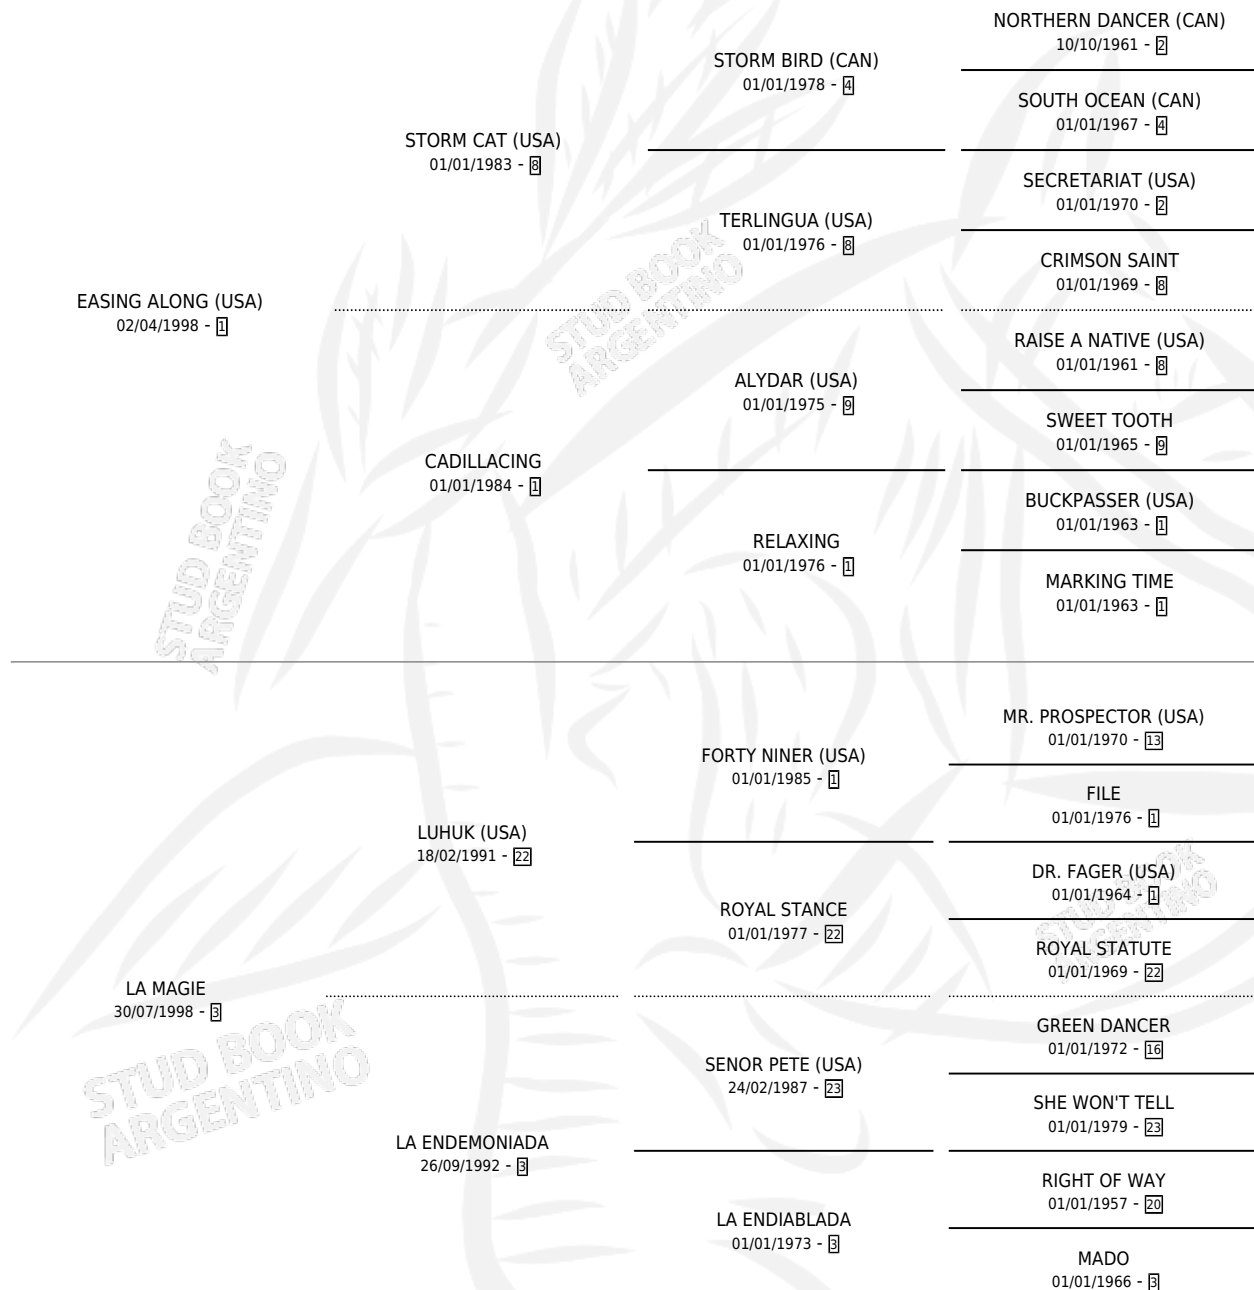

BLACK MAGIC

por **EASING ALONG (USA)** y **LA MAGIE** por **LUHUK (USA)**

Argentina · Macho · Zaino Doradillo · SP · 21/09/2012
Familia 3-h · Volumen 41

ESTADO

TIPIFICACIÓN SANGUÍNEA	X
TIPIFICACIÓN POR ADN	✓
PASAPORTE	✓
IDENTIFICACIÓN POR MICROCHIP	✓
REPRODUCTOR	X

Lugar de nacimiento: La Quebrada

Criador: La Quebrada

PEDIGREE

CAMPAÑA

Solo carreras oficiales de Argentina

POR EDAD

EDAD	CC	1°	2°	3°	4°	5°	NP	CLC	CLG	CLCG1	CLGG1	IMPORTE	GANANCIA / CC
3 AÑOS	3	0	0	1	0	1	1	0	0	0	0	\$26,460	\$8,820
4 AÑOS	6	3	1	0	0	1	1	0	0	0	0	\$322,850	\$53,808
5 AÑOS	6	1	2	1	0	1	1	0	0	0	0	\$158,400	\$26,400
TOTALES	15	4	3	2	0	3	3	0	0	0	0	\$507,710	\$33,847
%		26.7%	20.0%	13.3%	0.0%	20.0%	20.0%	0.0%	0.0%	0.0%	0.0%		

Ganador de 4 carreras en Palermo y La Plata - \$507,710, a los 4 y 5 años.

POR DISTANCIA

HIPODROMO	CC	1°	2°	3°	4°	5°	NP	CLC	CLG	CLCG1	CLGG1	IMPORTE
LA PLATA	5	3	1	0	0	0	1	0	0	0	0	\$310,250
1200 MTS	2	1	0	0	0	0	1	0	0	0	0	\$76,500
1100 MTS	3	2	1	0	0	0	0	0	0	0	0	\$233,750
PALERMO	8	1	2	1	0	2	2	0	0	0	0	\$171,000
1200 MTS	5	1	1	1	0	1	1	0	0	0	0	\$131,500
1000 MTS	3	0	1	0	0	1	1	0	0	0	0	\$39,500
SAN ISIDRO	2	0	0	1	0	1	0	0	0	0	0	\$26,460
1200 MTS	1	0	0	0	0	1	0	0	0	0	0	\$4,860
1400 MTS	1	0	0	1	0	0	0	0	0	0	0	\$21,600