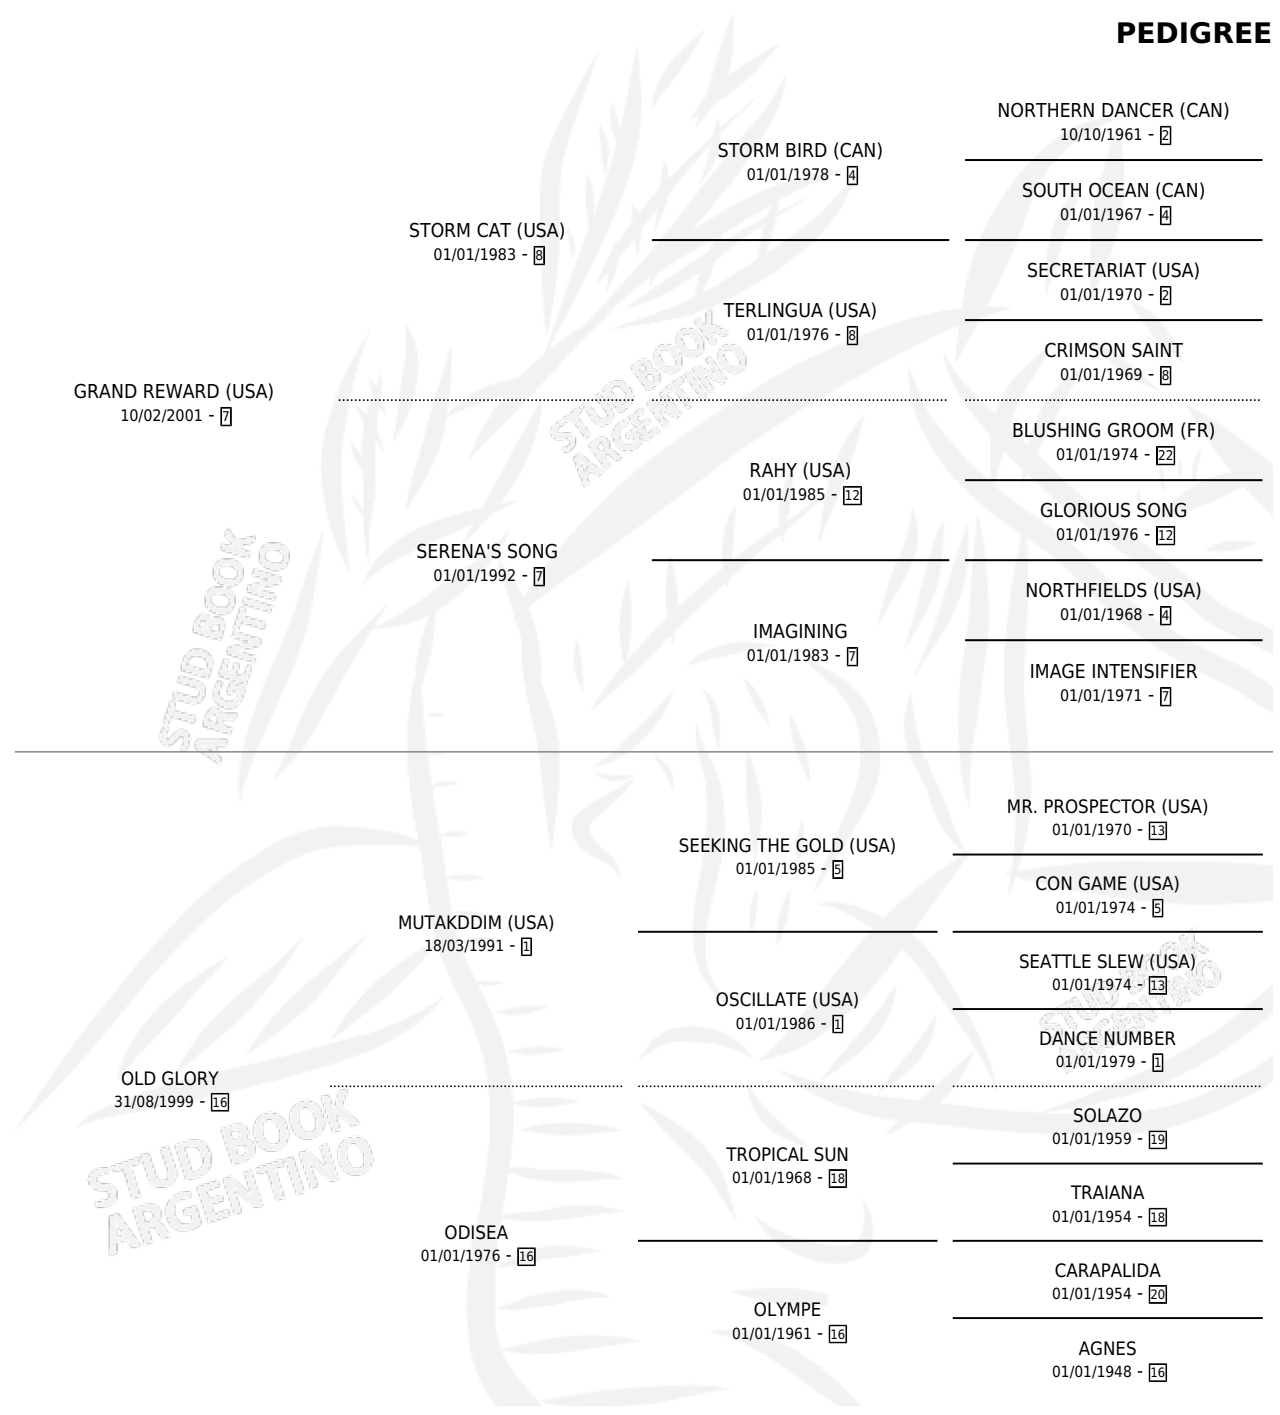

OLD WAYS

por **GRAND REWARD (USA)** y **OLD GLORY** por **MUTAKDDIM (USA)**

Argentina · Macho · Zaino · SP · 24/09/2012
Familia 16-d · Volumen 41

ESTADO

TIPIFICACIÓN SANGUÍNEA	X
TIPIFICACIÓN POR ADN	✓
PASAPORTE	✓
IDENTIFICACIÓN POR MICROCHIP	✓
REPRODUCTOR	X

Lugar de nacimiento: La Quebrada
Criador: La Quebrada

PEDIGREE

CAMPAÑA

Solo carreras oficiales de Argentina

POR EDAD

EDAD	CC	1°	2°	3°	4°	5°	NP	CLC	CLG	CLCG1	CLGG1	IMPORTE	GANANCIA / CC
3 AÑOS	13	1	1	1	3	1	6	1	0	1	0	\$273,162	\$21,012
4 AÑOS	14	2	2	2	0	1	7	2	0	0	0	\$391,900	\$27,993
5 AÑOS	3	0	0	0	0	2	1	1	0	0	0	\$16,535	\$5,512
TOTALES	30	3	3	3	3	4	14	4	0	1	0	\$681,597	\$22,720
%		10.0%	10.0%	10.0%	10.0%	13.3%	46.7%	13.3%	0.0%	25.0%	0.0%		

Ganador de 3 carreras en San Isidro y Palermo - \$681,597, a los 3 y 4 años.

POR DISTANCIA

HIPODROMO	CC	1°	2°	3°	4°	5°	NP	CLC	CLG	CLCG1	CLGG1	IMPORTE
LA PLATA	2	0	0	0	0	2	0	0	0	0	0	\$19,435
2100 MTS	1	0	0	0	0	1	0	0	0	0	0	\$7,535
2300 MTS	1	0	0	0	0	1	0	0	0	0	0	\$11,900
PALERMO	17	2	2	3	0	2	8	1	0	0	0	\$427,250
2000 MTS	4	0	2	0	0	1	1	0	0	0	0	\$93,000
2400 MTS	1	0	0	0	0	0	1	1	0	0	0	\$0
2200 MTS	6	2	0	2	0	1	1	0	0	0	0	\$304,250
1800 MTS	2	0	0	0	0	0	2	0	0	0	0	\$0
1600 MTS	4	0	0	1	0	0	3	0	0	0	0	\$30,000
SAN ISIDRO	11	1	1	0	3	0	6	2	0	1	0	\$234,912
2000 MTS	7	1	0	0	1	0	5	1	0	1	0	\$161,040
2400 MTS	1	0	0	0	0	0	1	1	0	0	0	\$0
1600 MTS	3	0	1	0	2	0	0	0	0	0	0	\$73,872