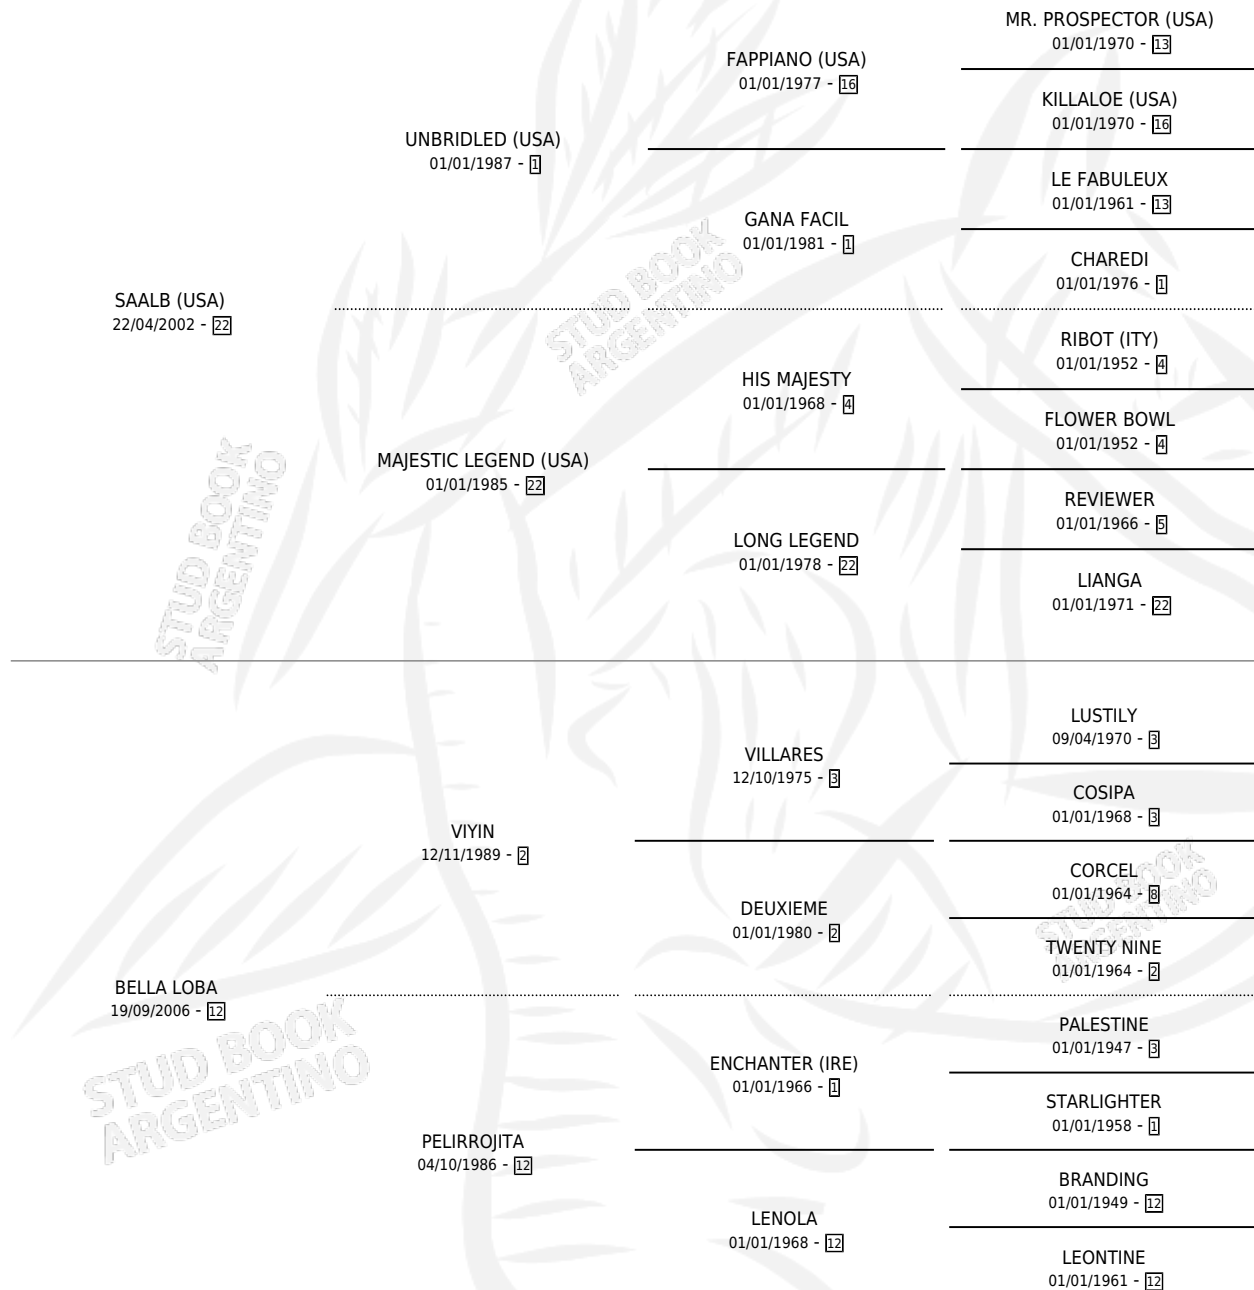

MAJESTY PAPYRUS

por SAALB (USA) y BELLA LOBA por VIYIN

Argentina · Macho · Alazan · SP · 28/09/2012
Familia 12-d · Volumen 41

ESTADO

TIPIFICACIÓN SANGUÍNEA	X
TIPIFICACIÓN POR ADN	✓
PASAPORTE	✓
IDENTIFICACIÓN POR MICROCHIP	✓
REPRODUCTOR	X

Lugar de nacimiento: La Tana Del Lupo

Criador: La Tana Del Lupo

PEDIGREE

CAMPAÑA

Solo carreras oficiales de Argentina

POR EDAD

EDAD	CC	1°	2°	3°	4°	5°	NP	CLC	CLG	CLCG1	CLGG1	IMPORTE	GANANCIA / CC
4 AÑOS	2	0	0	0	0	0	2	0	0	0	0	\$0	\$0
TOTALES	2	0	0	0	0	0	2	0	0	0	0	\$0	\$0
%		0.0%	0.0%	0.0%	0.0%	0.0%	100%	0.0%	0.0%	0.0%	0.0%		