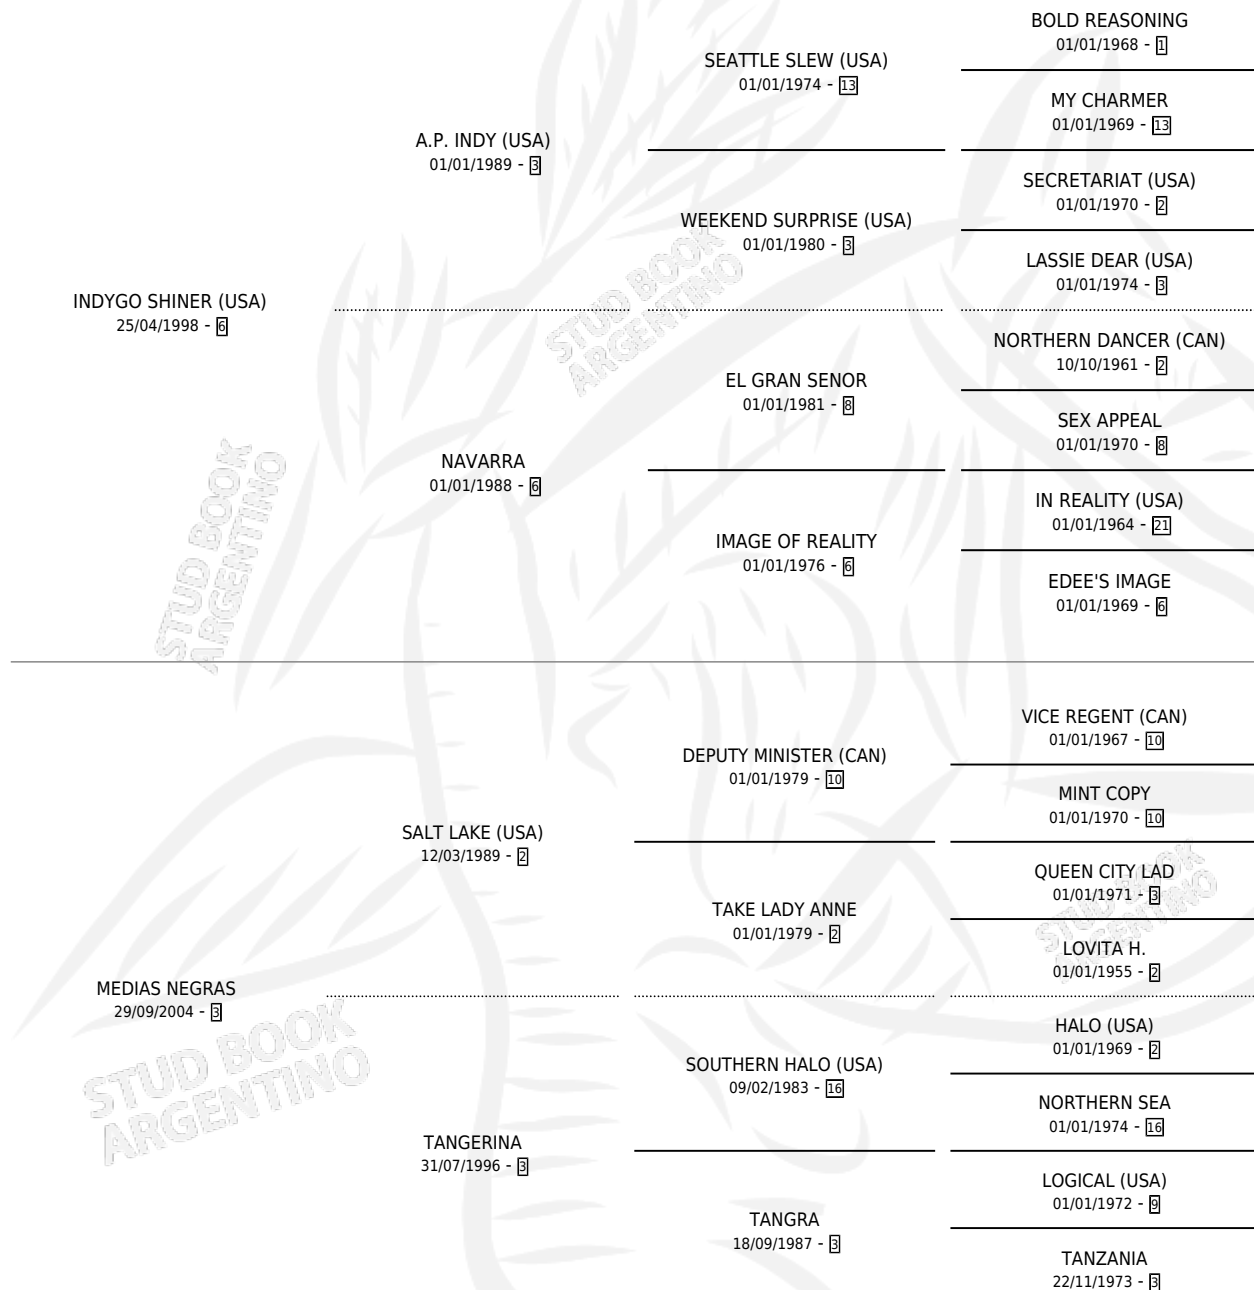

MAJA DE TRIANA

por **INDYGO SHINER (USA)** y **MEDIAS NEGRAS** por **SALT LAKE (USA)**

Argentina · Hembra · Alazan · SP · 20/09/2012
Familia 3-b · Volumen 41

ESTADO

TIPIFICACIÓN SANGUÍNEA	X
TIPIFICACIÓN POR ADN	✓
PASAPORTE	✓
IDENTIFICACIÓN POR MICROCHIP	✓
REPRODUCTOR	✓

Lugar de nacimiento: La Quebrada
Criador: La Quebrada

~

HIJOS

	MACHOS	HEMBRAS
2 NACIERON	2	0
1 CORRIERON	1	0

SIN ACTUACIONES

PEDIGREE

CAMPAÑA

Solo carreras oficiales de Argentina