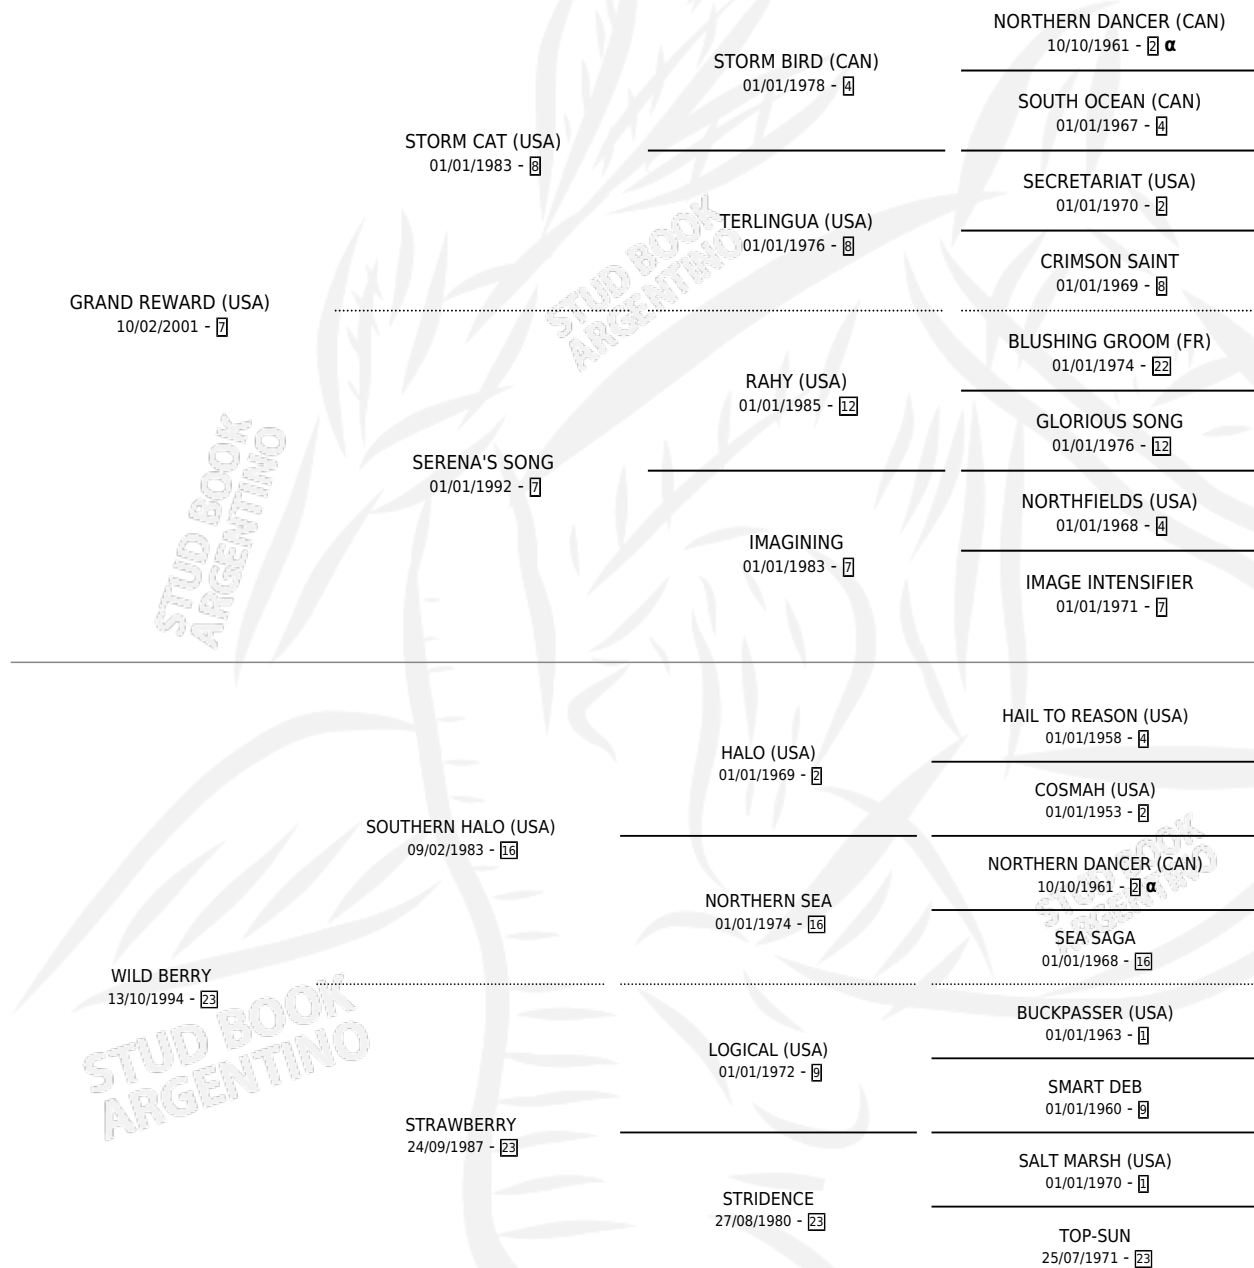

BERRY BERRY FAST

por **GRAND REWARD (USA)** y **WILD BERRY** por **SOUTHERN HALO (USA)**

Argentina · Macho · Zaino Colorado · SP · 23/09/2012
Familia 23-a · Volumen 41

ESTADO

TIPIFICACIÓN SANGUÍNEA	X
TIPIFICACIÓN POR ADN	✓
PASAPORTE	✓
IDENTIFICACIÓN POR MICROCHIP	✓
REPRODUCTOR	X

Lugar de nacimiento: La Quebrada
Criador: La Quebrada

PEDIGREE

INBREEDING : α

EXPORTACIÓN / IMPORTACIÓN

FECHA	MOVIMIENTO	PAÍS
01/04/2015	EXPORTADO	PERU

BERRY BERRY FAST

Datos oficiales del Stud Book Argentino