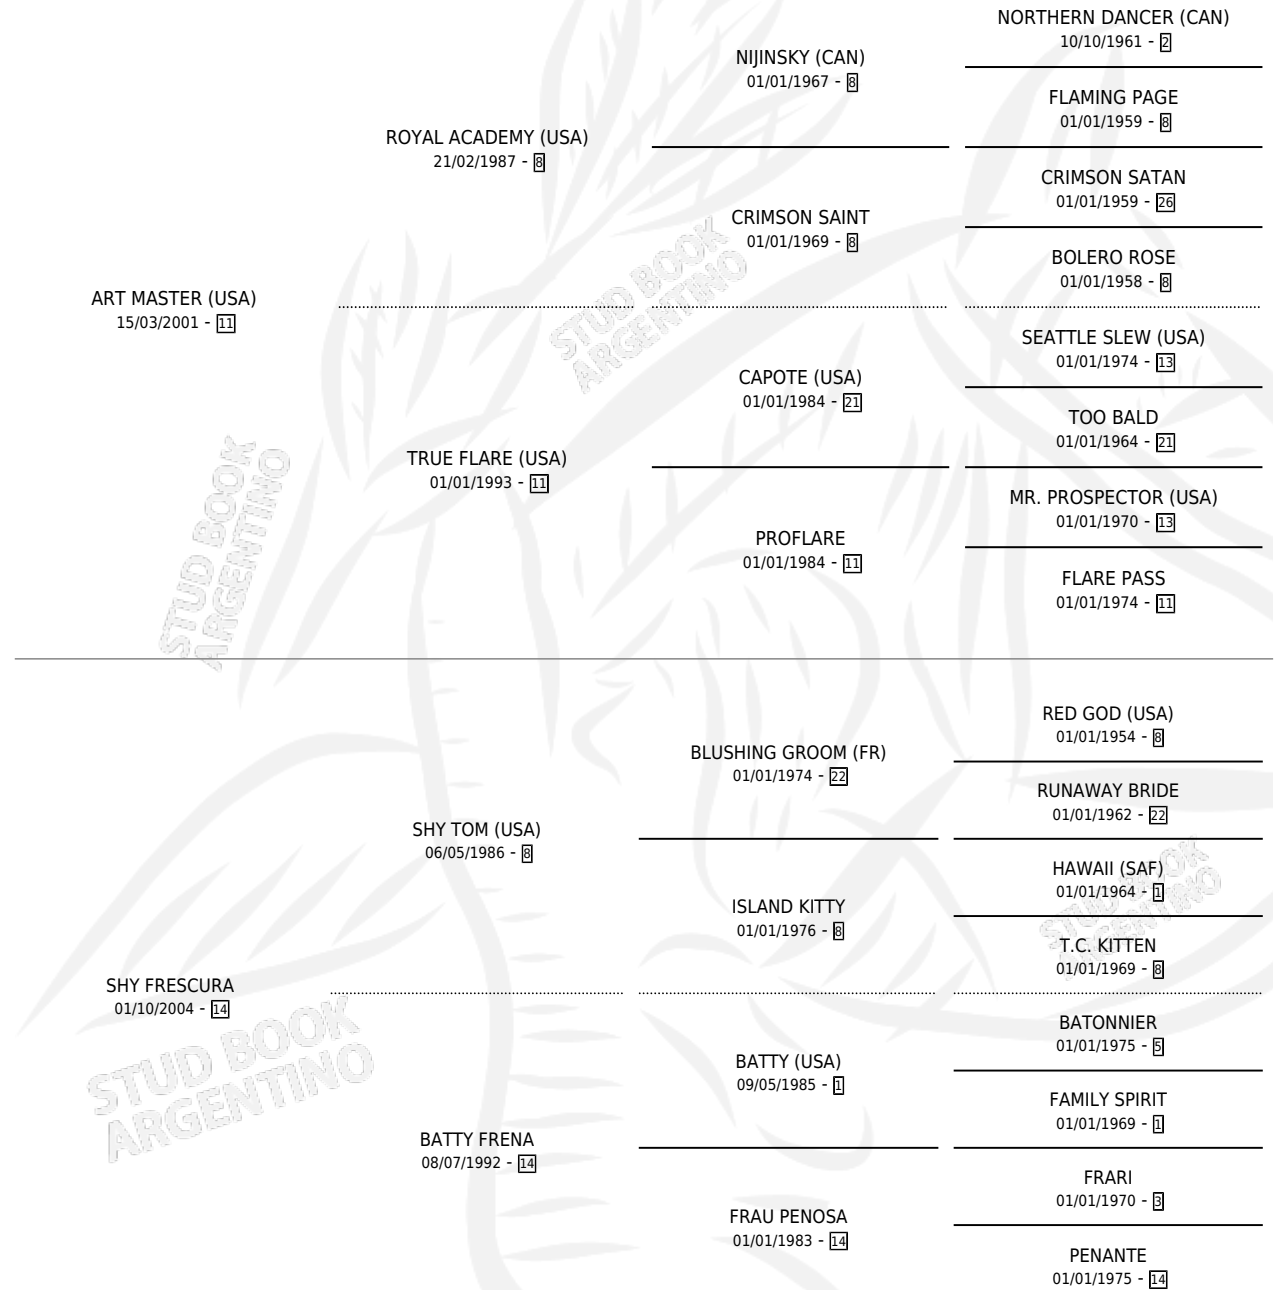

ART FREEZE

por ART MASTER (USA) y SHY FRESCURA por SHY TOM (USA)

Argentina · Hembra · Zaino · SP · 04/10/2012
Familia 14-c · Volumen 41

ESTADO

TIPIFICACIÓN SANGUÍNEA	X
TIPIFICACIÓN POR ADN	X
PASAPORTE	X
IDENTIFICACIÓN POR MICROCHIP	X
REPRODUCTOR	X

Lugar de nacimiento: Avanti
Criador: Alves Mirta Ester

PEDIGREE

CAMPAÑA

Solo carreras oficiales de Argentina

POR EDAD

EDAD	CC	1°	2°	3°	4°	5°	NP	CLC	CLG	CLCG1	CLGG1	IMPORTE	GANANCIA / CC
5 AÑOS	1	0	0	0	0	1	0	0	0	0	0	\$0	\$0
TOTALES	1	0	0	0	0	1	0	0	0	0	0	\$0	\$0
%		0.0%	0.0%	0.0%	0.0%	100%	0.0%	0.0%	0.0%	0.0%	0.0%		