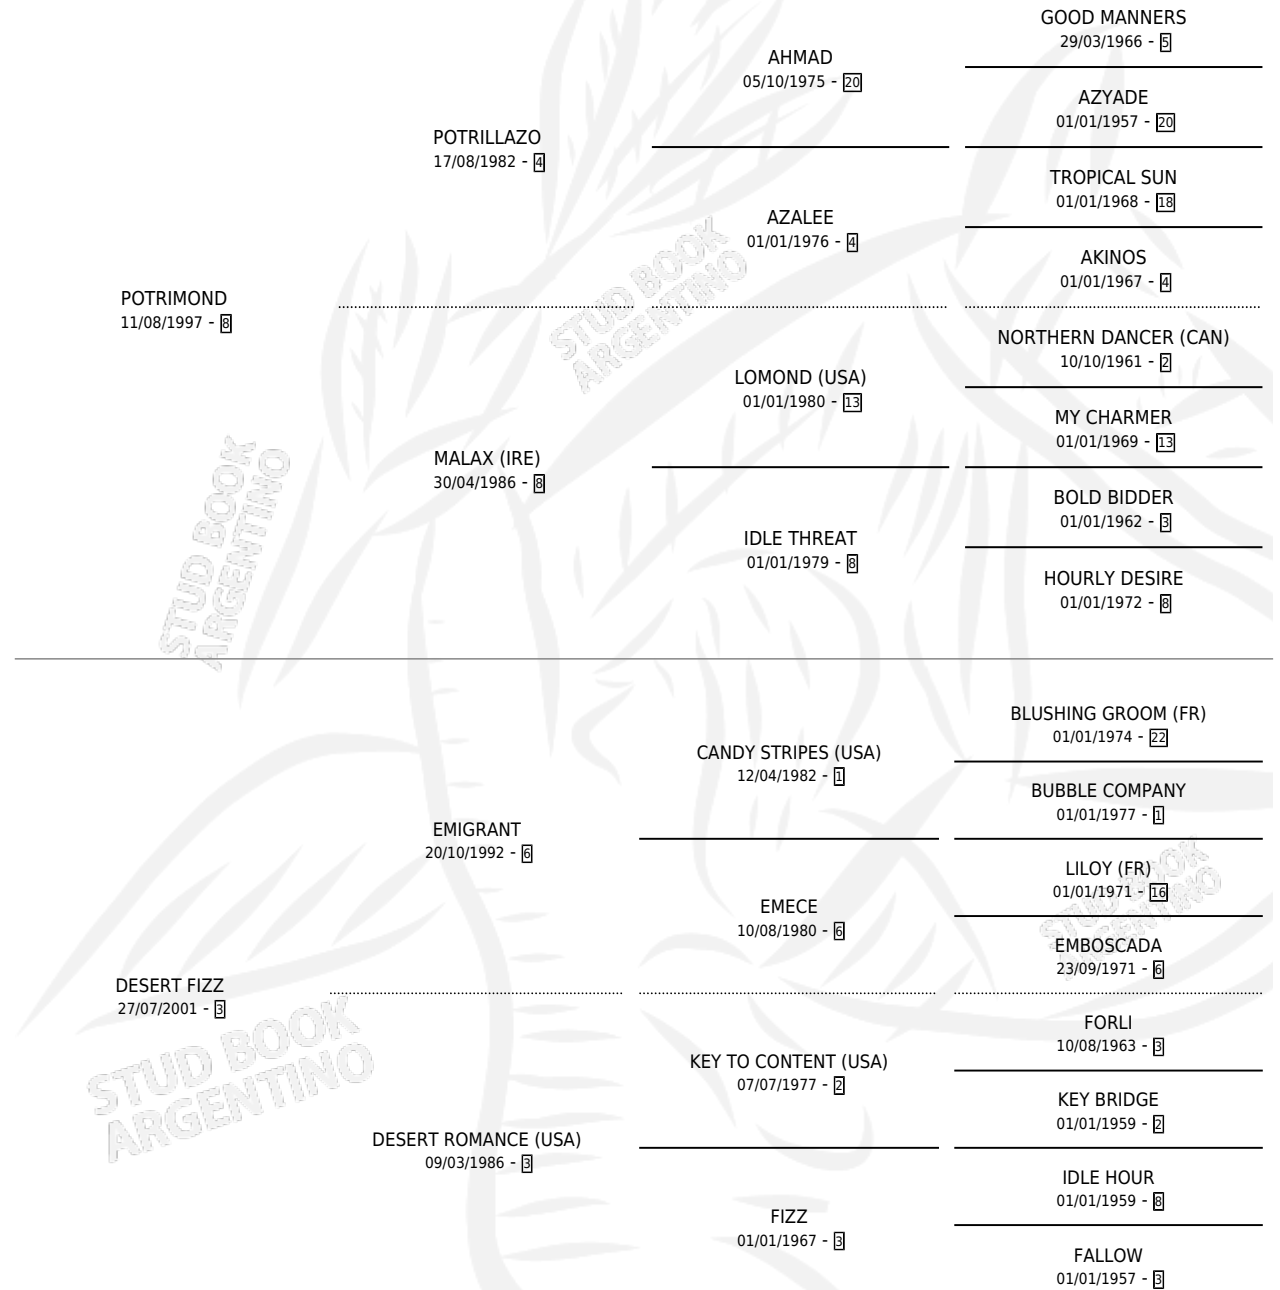

POTRA DESERTORA

por POTRIMOND y DESERT FIZZ por EMIGRANT

Argentina · Hembra · Zaino Colorado · SP · 04/10/2012
Familia 3-i · Volumen 41

ESTADO

TIPIFICACIÓN SANGUÍNEA	X
TIPIFICACIÓN POR ADN	X
PASAPORTE	X
IDENTIFICACIÓN POR MICROCHIP	X
REPRODUCTOR	X

Lugar de nacimiento: Don Basilio

Criador: Zurra Roberto Pablo

PEDIGREE

POTRA DESERTORA

Datos oficiales del Stud Book Argentino

Documento generado el 06/05/2026

studbook.org.ar